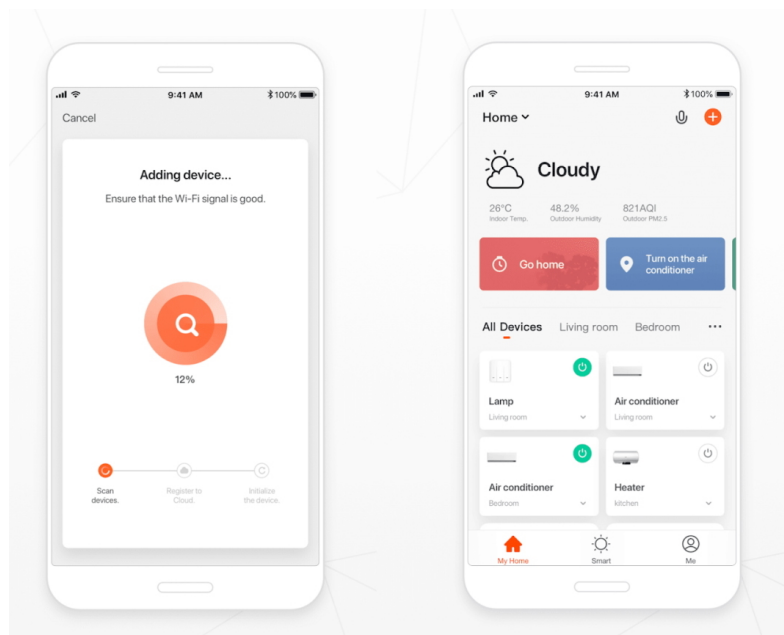

## IMMAX NEO DORMINE - chytré osvětlení, které má styl

**Stahovací bodové světlo IMMAX NEO DORMINE SMART** v elegantním designu se skvěle hodí do každé moderní domácnosti – do jídelny, kuchyně, ložnice nebo obývacího pokoje. **Závěsný systém** umožňuje variabilní nastavení výšky dle výšky stropu nebo vašich požadavků. **Barevná teplota 3000K** poskytuje příjemné osvětlení v místnosti. **Bodové světlo směřuje dolů** a osvětluje místo před vámi.

Současně poskytuje také **nepřímé osvětlení vzhůru bez oslnění**. Díky kompaktním rozměrům nezabere příliš prostoru. Samozřejmostí je funkce **stmívání**, takže se přizpůsobí všem vašim požadavkům. **Svítilno IMMAX NEO DORMINE SMART** lze jednoduše **ovládat pomocí aplikace Immax NEO PRO** ve vašem smartphonu nebo tabletu. Nechybí ani **fyzické dálkové ovládání**, které je součástí balení.

## IMMAX NEO DORMINE SMART 6 W

Designové LED stahovací svítidlo, ideální např. nad kuchyňský ostrůvek či jídelní stůl. **Bodové světlo svítí dolů a jemné nepřímé světlo svítí vzhůru**, světlo vás tedy nebude nijak nepříjemně oslňovat. Závěsný systém umožňuje maximální **variabilitu výšky**, během sekundy stáhnete svítidlo dolů nebo vytáhnete zpět. Lustr se zafixuje vždy ve zvolené výšce. Svítidlo lze propojit s chytrou aplikací **IMMAX NEO PRO** a ovládat tak celou síť domácích světelných zdrojů skrze dálkový ovladač či aplikaci v mobilním telefonu. Systém je **kompatibilní s iOS, Android, Amazon Alexa, Apple Siri, Google Assistant, Tuya, Philips HUE či Somfy**. Dálkové ovládání je součástí balení.