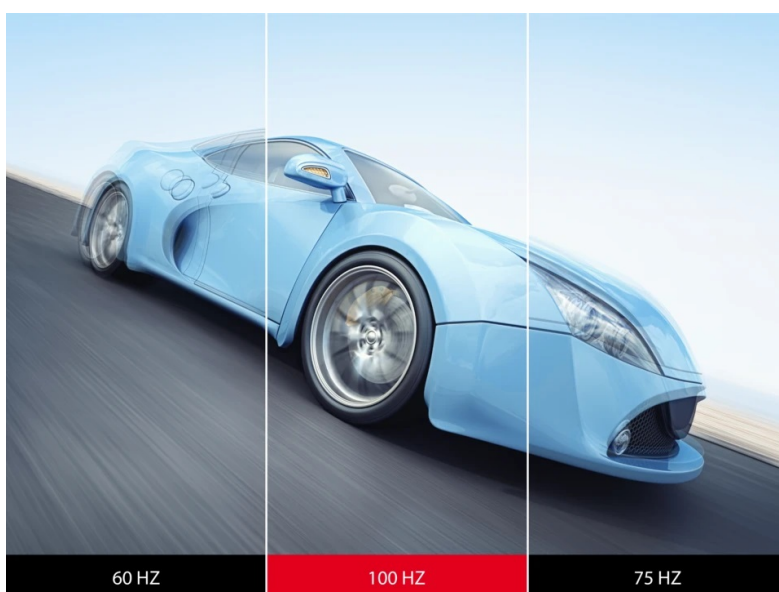

### ViewSonic VG2408A-MHD - Full HD monitor pro všestranně zaměřené uživatele

**Full HD monitor ViewSonic VG2408A-MHD** pro pracovní činnost v kanceláři i pohodlí domova. Zprostředkuje vám živé barvy ze všech stran díky modernímu **SuperClear IPS panelu**. Ten podporuje konzistentní zobrazení a široké pozorovací úhly, takže si obsah dopřejete bez zkreslení z jakéhokoli pozice. **Displej s úhlopříčkou 24"** poskytuje **rozlišení Full HD** pro čistý obraz a detaily. Uplatní se při práci s aplikacemi, dokumenty, sledování filmů, videí a další multimediální zábavě.

**Monitor ViewSonic VG2408A-MHD** totiž dosahuje **obnovovací frekvence 100 Hz**, díky čemuž se obraz neseká a každá akční scéna je hladká a plynulá. Plynulý vizuál ocení také vaše oči, které budou méně namáhány. **Displej pokrývá 99 % barevné palety sRGB**, díky čemuž produkuje bohaté a živé barvy. Uplatní se tak při multimediální zábavě i pokročilejší činnosti s digitálním obsahem, obrázky nebo fotografiemi.

### **ViewSonic VG2408A-MHD**

LED monitor s úhlopříčkou **23,8"** nabízí rozlišení 1920 × 1080 obrazových bodů. Disponuje dobou odezvy **5 ms**, kontrastním poměrem **1300 : 1** a jasem **250 cd/m<sup>2</sup>**. Příjemné jsou též pozorovací úhly **178°** horizontálně i vertikálně. Ozvučení poskytuje **dvojice reproduktorů** s celkovým výkonem 4 W. Potěší také výškově nastavitelný stojan a funkce **Pivot**, která umožňuje otočení obrazovky o 90°.