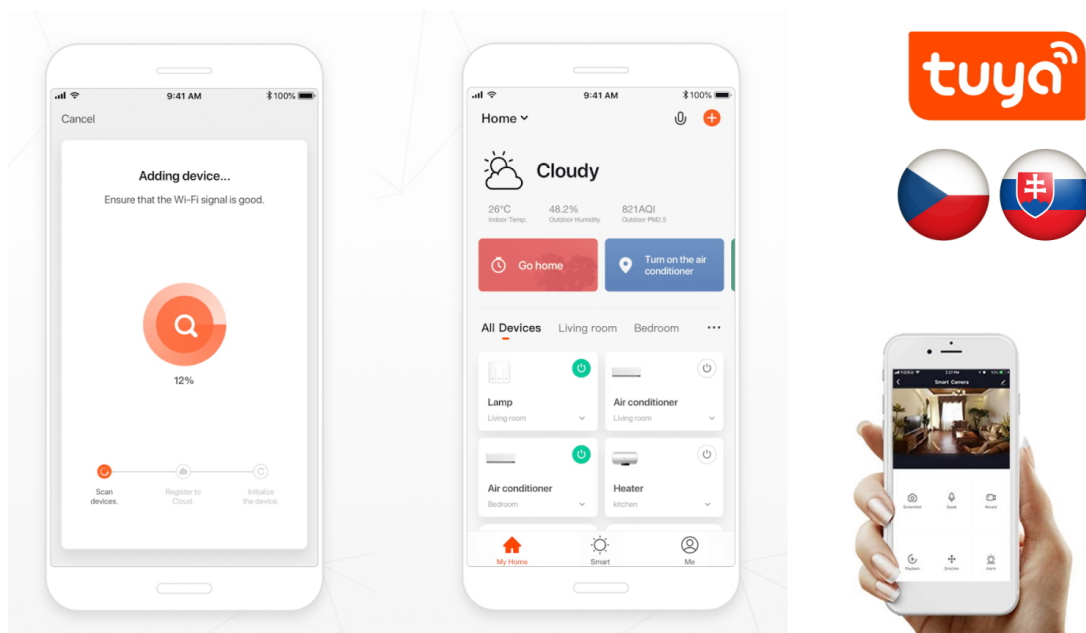

Popis

IMMAX NEO LITE ESTRELAS 30 W

Lineární závěsné LED svítidlo je skvělou volbou pro osvětlení kuchyňských ostrůvků a jídelních stolů. Osvětlení lze upravit dle aktuální činnosti a zvolený odstín bílé barvy světla vnese do místnosti vždy jinou atmosféru.

Svítlidlo lze propojit s chytrou aplikací **IMMAX NEO PRO** a ovládat tak celou síť domácích světelných zdrojů skrze dálkový ovladač či aplikaci v mobilním telefonu. Systém je **kompatibilní s iOS, Android, Amazon Alexa, Apple Siri, Google Assistant, Tuya a LIDL**. Dálkové ovládání je součástí balení.