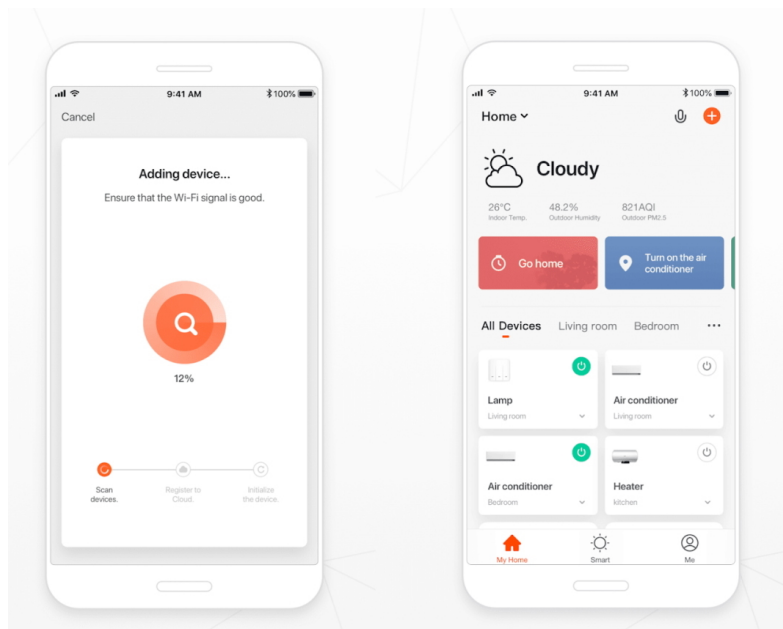

24 měs.

Stav:

Nové zboží

Popis

IMMAX NEO LITE OVALE - stylové osvětlení pro každou příležitost

LED stropní svítidlo IMMAX NEO LITE OVALE v minimalistickém designu, které je ideální pro osvětlení v každé moderní domácnosti, ať už jde o kuchyň, jídelnu, ložnici nebo třeba váš oddechový koutek. Mezi výhody patří **provoz bez nutnosti brány (Bridge)**, takže instalace je rychlá, jednoduchá a nevyžaduje další finanční investici. Díky technologii **Bluetooth** je zajištěno komfortní bezdrátové ovládání světel.

Ve spojení se smart funkcemi můžete u **svítidla IMMAX NEO LITE OVALE** nastavit různé režimy osvětlení, intenzitu a odstín světla apod. Pomocí **aplikace Immax NEO PRO** vám postačí jen chytré mobilní zařízení. Potěší také kompatibilita s celou řadou systémů, mezi něž patří Samsung SmartThings, Amazon Alexa, Google Assistant a Apple Siri zkratky. Samozřejmostí je také dálkový IR ovladač.

IMMAX NEO LITE OVALE 18 W

Minimalistické závěsné LED svítidlo vhodné pro moderní interiéry. Osvětlení lze upravit dle aktuální činnosti a zvolený odstín bílé barvy světla vnese do místnosti vždy jinou atmosféru.

Svítidlo lze propojit s chytrou aplikací **IMMAX NEO PRO** a ovládat tak celou síť domácích světelných zdrojů skrze dálkový ovladač či aplikaci v mobilním telefonu. Systém je **kompatibilní s iOS, Android, Samsung SmartThings, Amazon Alexa, Apple Siri, Google Assistant, Tuya a LIDL**. Dálkové ovládání je součástí balení.