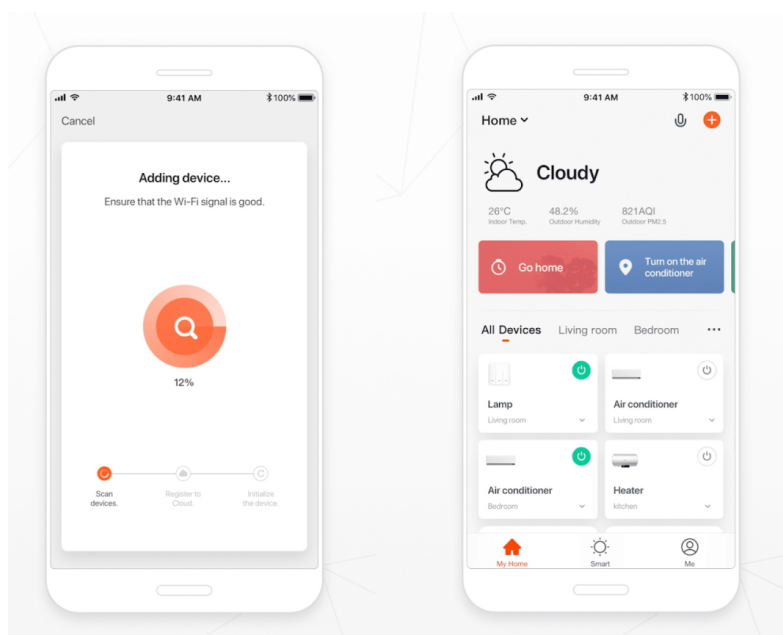

24 měs.

Stav:

Nové zboží

Popis

Variabilní osvětlení nejen pro chytrou domácnost - IMMAX NEO LITE ASTA

LED stropní svítidlo IMMAX NEO LITE ASTA Smart přináší světlo do každé místnosti. Svým minimalistickým designem skvěle zapadne například do moderní kuchyně, jídelny, ale také třeba obývacího pokoje. Vyznačuje se snadnou a rychlou **instalací bez nutnosti brány (Bridge)**, takže snížíte pořizovací náklady a flexibilní ovládání je možná bezdrátově pomocí **Bluetooth** a síť Wi-Fi.

Komunikace **přes Wi-Fi a protokol Tuya** vám umožní ovládat svítidlo **IMMAX NEO LITE ASTA** pomocí **mobilní aplikace Immax NEO PRO**. Jednoduše nastavíte režim osvětlení, odstín barvy světla, jeho tón nebo intenzitu. Díky tomu vytvoříte v domácnosti jakoukoli atmosféru, ať už pro práci nebo relax. Samozřejmostí je také kontrola pomocí **dálkového IR ovladače**, který je součástí balení.

Svítlidlo lze propojit s chytrou aplikací **IMMAX NEO PRO** a ovládat tak celou síť domácích světelných zdrojů skrze dálkový ovladač či aplikaci v mobilním telefonu. Systém je **kompatibilní s iOS, Android, Samsung SmartThings, Amazon Alexa, Apple Siri, Google Assistant, Tuya a LIDL**. Dálkové ovládání je součástí balení.