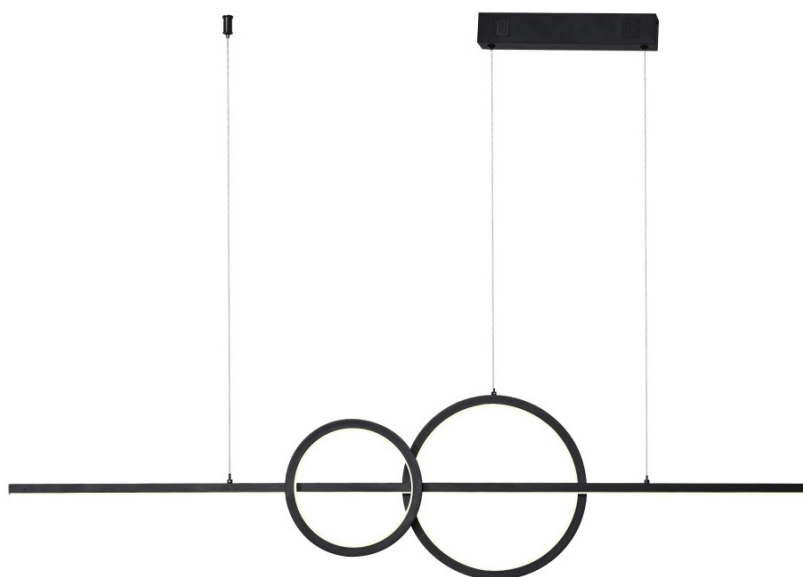

24 měs.

Stav:

Nové zboží

Popis**Variabilní osvětlení nejen pro chytrou domácnost - IMMAX NEO LITE RONDAS**

LED stropní svítidlo IMMAX NEO LITE RONDAS Smart přináší světlo do každé místnosti. Svým minimalistickým designem skvěle zapadne například do moderní kuchyně, jídelny, ale také třeba obývacího pokoje. Vyznačuje se snadnou a rychlou **instalací bez nutnosti brány (Bridge)**, takže snížíte pořizovací náklady a flexibilní ovládání je možná bezdrátově pomocí **Bluetooth** a síť Wi-Fi.

IMMAX NEO LITE RONDAS 56 W

Elegantní závěsné LED svítidlo je skvělou volbou pro osvětlení kuchyňských ostrůvků a jídelních stolů. Osvětlení lze upravit

dle aktuální činnosti a zvolený odstín bílé barvy světla vnese do místnosti vždy jinou atmosféru.

Materiál: kov + plast

Vstupní napětí: AC 220 V

Rozměry: 1313 × 60 mm

Délka závěsu: max. 1500 mm

Barva: černá

Energetická třída (EEI): G

TuyaSmart:

[Aplikace pro Android](#)