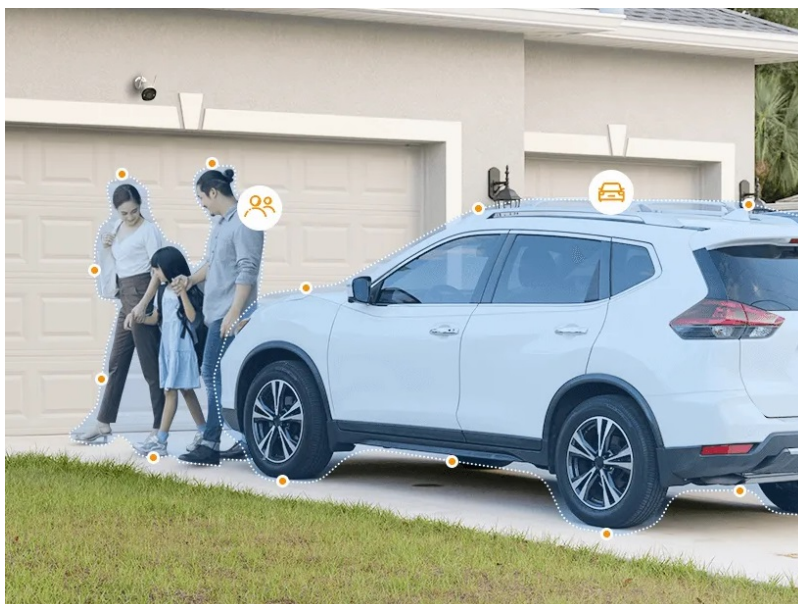

36 měs.

Stav:

Nové zboží

**Popis****IP kamera Imou Bullet 3 - směrem k vyššímu bezpečí**

**Bezpečnostní kamera Imou Bullet 3 5MP** pro ochranu majetku, detekci osob i vozidel. Při monitoringu v reálném čase se uplatňuje **AI algoritmus IMOU SENSE**, který se stará o provoz, zlepšenou detekci a ultrarychlou zpětnou vazbu. A právě zlepšená detekce osob a vozidel efektivně snižuje počet falešných poplachů, které mohou spustit například běžné vibrace.

**Kamera Imou Bullet 3 5MP** je vybavena rovněž **IR přísvitem do vzdálenosti až 30 metrů** a je ideální pro sledování ve večerních hodinách nebo v noci. Kromě **režimu nočního vidění** mezi další přednosti patří také přítomnost **dalších módů** – například chytrý režim, infračervený režim, plnobarevný režim.

### Mechanické vlastnosti a prostředí:

**Napájení:** DC 12 V (1 A), spotřeba do 12 W (adaptér je součástí balení)

**Krytí:** voděodolná dle IP67

**Pracovní teplota:** -30 až +50 °C, vlhkost do 95 %

**Rozměry:** 147,7 × 75,6 × 74,2 mm