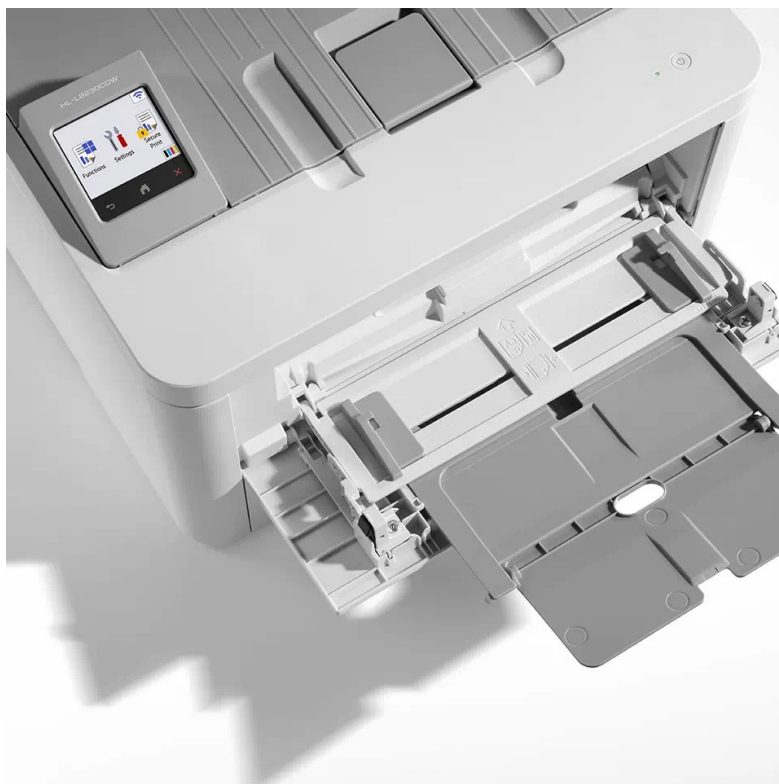

BROTHER HL-L8230CDW

Cena celkem:

8 454 Kč
(bez DPH: 6 987 Kč)

Kód zboží:

TISB426

Part No.:

HLL8230CDWYJ1

Záruka:

24 měs.

Stav:

Nové zboží

Popis

Tiskárna Brother HL-L8230CDW - nastavena na firemní provoz

Barevná LED tiskárna Brother HL-L8230CDW, která šetří místem i časem. Je navržena pro kvalitní a rychlý tisk tempem **až 30 stran za minutu**. Díky tomu podpoří bezproblémový chod kanceláře i pracovní skupiny. Je rovněž vhodná do domácnosti. **Pro bezdrátové připojení slouží rozhraní Wi-Fi**. Po snadné integraci do sítě můžete tiskárnu **Brother HL-L8230CDW** pohodlně ovládat pomocí **dotykového LCD displeje**. Mezi funkce, které šetří čas a snižují provozní náklady, patří funkce **automatického oboustranného tisku**. Během okamžiku a bez postávání před tiskárnou máte dokumenty připravené. Stačí je jen sebrat.

Brother HL-L8230CDW

Barevná **LED** tiskárna formátu **A4** nabízející rozlišení tisku **600 × 600 DPI** a rychlost tisku až 30 stran za minutu černobíle i barevně. Vybavena je zásobníkem papíru s kapacitou **250 listů**. Potěší též **automatický duplexní tisk** s rychlostí až 12 stran za minutu. Ovládání je velmi snadné díky **2,7" dotykovému LCD** displeji. Tiskárnu je možné připojit jak drátově přes **USB** port, tak bezdrátově skrze **Wi-Fi**.

Tiskárna je dodávána se sadou tonerů s výdrží až 1000 stran barevně a 1000 stran černobíle.

ZÁKLADNÍ SPECIFIKACE

Formát tiskárny: A4

Technologie tisku: LED

Rychlost tisku: 30/30 str./min (černobíle/barevně)