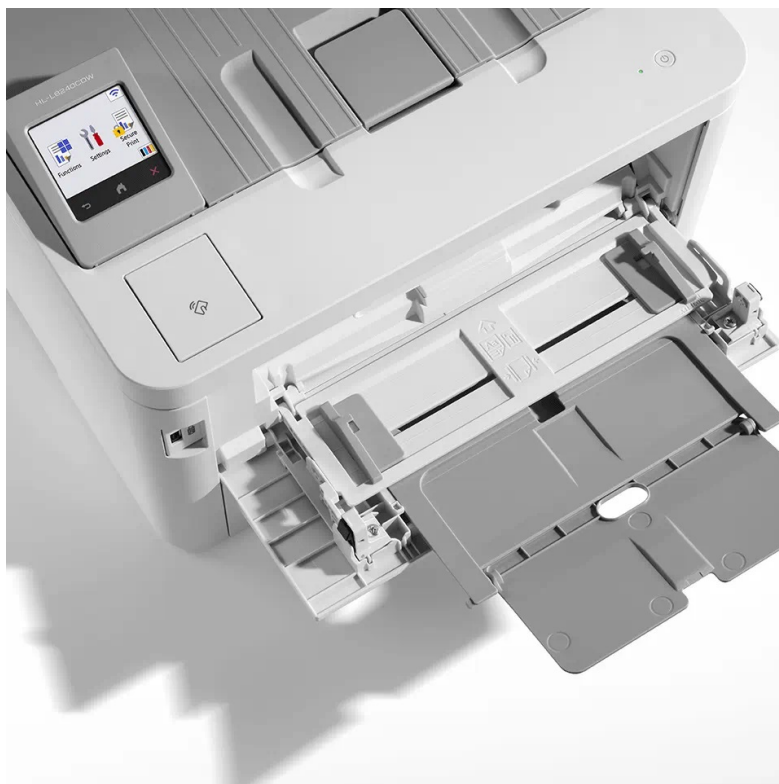

24 měs.

Stav:

Nové zboží

Popis

Tiskárna Brother HL-L8240CDW - nastavena na firemní provoz

Barevná LED tiskárna Brother HL-L8240CDW, která šetří místem i časem. Je navržena pro kvalitní a rychlý tisk tempem **až 30 stran za minutu**. Díky tomu podpoří bezproblémový chod kanceláře i pracovní skupiny. Je rovněž vhodná do domácnosti. **Pro bezdrátové připojení slouží rozhraní Wi-Fi**. Po snadné integraci do sítě můžete tiskárnu **Brother HL-L8240CDW** pohodlně ovládat pomocí **dotykového LCD displeje**.

Mezi funkce, které šetří čas a snižují provozní náklady, patří funkce **automatického oboustranného tisku**. Během okamžiku a bez postávání před tiskárnou máte dokumenty připravené. Stačí je jen sebrat. Tento model je vybaven rovněž **USB host portem** pro přímý tisk z přenosných USB zařízení nebo technologií **NFC**.

Brother HL-L8240CDW

Barevná **LED** tiskárna formátu **A4** nabízející rozlišení tisku **600 × 600 DPI** a rychlost tisku až 30 stran za minutu černobíle i barevně. Vybavena je zásobníkem papíru s kapacitou **250 listů**. Potěší též **automatický duplexní tisk** s rychlostí až 12 stran za minutu. Ovládání je velmi snadné díky **2,7" dotykovému LCD** displeji. Tiskárnu je možné připojit jak drátově přes **USB** či **LAN** port, tak bezdrátově skrze **Wi-Fi**.