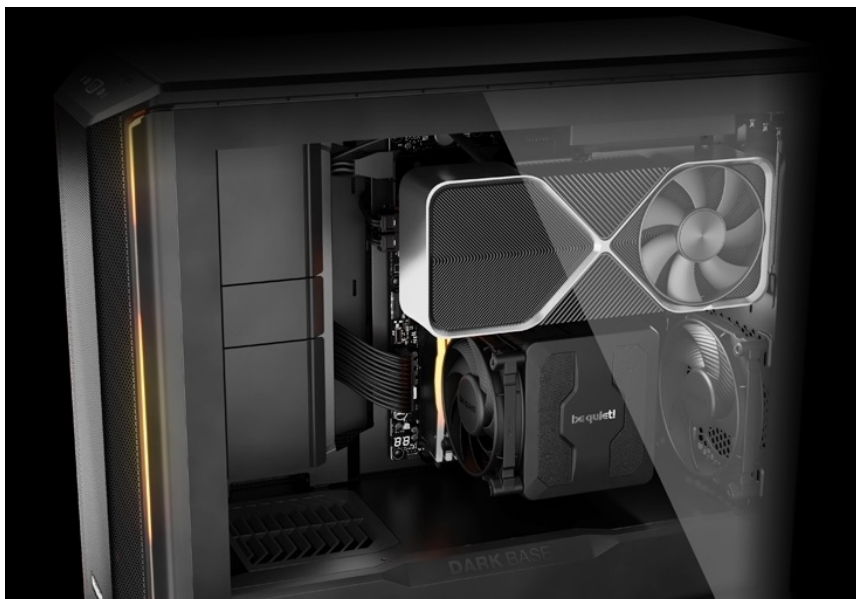

BE QUIET! DARK BASE 701 ČERNÁ

Cena celkem:

5 959 Kč
(bez DPH: 4 925 Kč)

Kód zboží:

CASBQT1160

Part No.:

BGW58

Záruka:

36 měs.

Stav:

Nové zboží

Popis**Be quiet! DARK BASE 701 - rozjeté komponenty na jednom místě**

PC skříň **Be quiet! DARK BASE 701** svým designem podporuje maximální průtok vzduch a stabilní chod celého systému. **Extra prodyšná konstrukce** je ideální pro výkonné komponenty, které jsou chlazeny vzduchem. Skříň ve formátu **Middle Tower** disponuje trojicí předinstalovaných ventilátorů, které skvěle balancují mezi chladicím výkonem a tichým provozem.

PC skříň Be quiet! DARK BASE 701 představuje ideální volbu pro všestranné využití, ať už v pracovní nebo multimediální sféře. Fanoušci estetiky ocení **konstrukci s průhlednou bočnicí**. Zkušení uživatelé zase mohou naplno využít vnitřní prostor skříně, který neklade téměř žádná omezení, co se kreativity týče. Je **kompatibilní s celou řadou komponent** různých formátů a velikostí, a to včetně třeba vodního chlazení. Samozřejmostí je výbava v podobě **prachových filtrů** nebo **konektorů**.

Be quiet! DARK BASE 701

Kvalitní počítačová skříň s průhlednou bočnicí formátu **Middle Tower** nabízí dostatek prostoru pro uložení **až pěti disků**. Předinstalovány jsou **tři 140 mm ventilátory**, které lze optimalizovat jak pro tichý chod, tak pro výkon bez kompromisu pomocí tlačítek na horním panelu. Zde se také nachází **dva porty USB 3.0**, jeden port **USB-C**, sluchátkový výstup a audio vstup pro mikrofon. Herní design ještě doplňuje elegantní **ARGB osvětlení**. Ve skříni je dostatek prostoru pro chladič CPU do