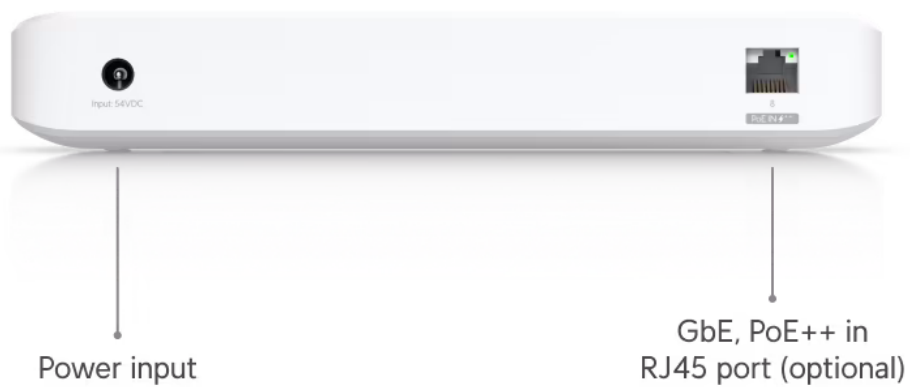

### Ubiquiti UniFi Switch Ultra + 210W AC adaptér

UniFi Switch Ultra je osazen **sedmi výstupními GbE PoE+ RJ-45 porty a jedním vstupním GbE PoE++ RJ-45 portem**. Jedná se o **L2 switch** s celkovou kapacitou **16 Gbps**, neblokovanou **propustností 8 Gbps** a PoE budgetem až **202 W** (v závislosti na typu napájení). Switch lze napájet buď přes DC konektor (54 V DC), nebo přes PoE++ (802.3at/bt) vstup na zadní straně. Díky přiloženému držáku jej lze snadno upevnit na stěnu.

### Součástí balení je 210W napájecí adaptér.

- 7x GbE RJ-45 PoE+ výstup
- 1x GbE RJ-45 PoE++ vstup
- 42 W PoE budget (vstup PoE++)
- 202 W PoE budget (napájecí adaptér)
- Možnost montáže na stěnu (montážní sada je součástí)

### ZÁKLADNÍ SPECIFIKACE

**Porty:** 1× GbE RJ-45 PoE++, 7× GbE RJ-45 PoE+

**Kapacita switche:** 16 Gbps

**Celková neblokující propustnost:** 8 Gbps

**Podpora PoE:** ano (802.3af/at/bt, 202 W PoE budget)

**Rozměry:** 203 × 76 × 33 mm

### Manuál (montážní návod):

[Ubiquiti UniFi Switch Ultra](#)

---

\* With the included AC power adapter.