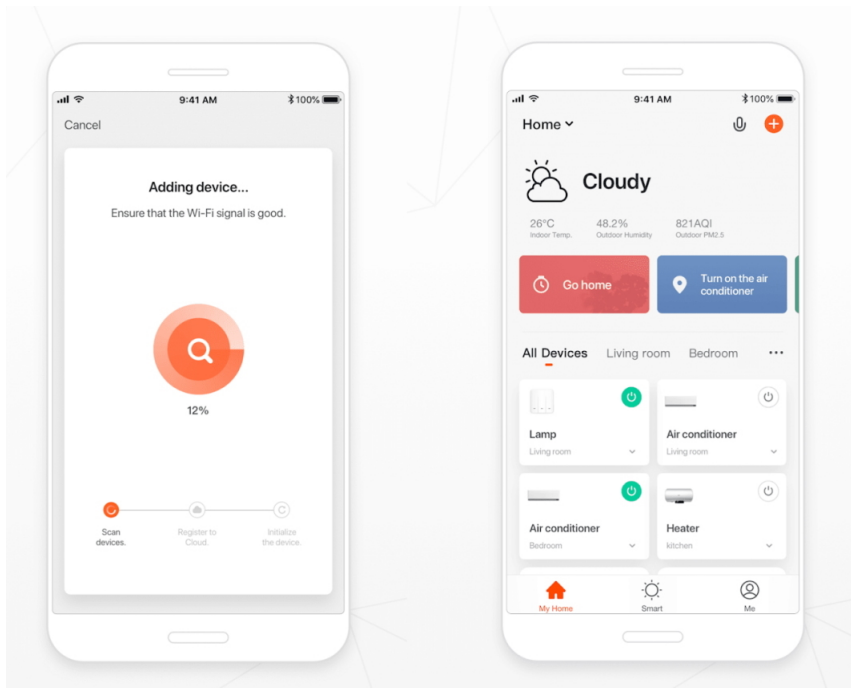

Záruka:

24 měs.

Stav:

Nové zboží

Popis

IMMAX NEO SMART vypínač 1tlačítkový

Chytrý nástěnný vypínač může být ovládán **dotykem, aplikací nebo hlasem**. Je navržený pro stávající elektroinstalační krabičky evropského standardu a lze jím ovládat **světelné zdroje, rolety, žaluzie nebo garážová vrata**. K nastavení je nutná aplikace IMMAX NEO PRO, která je kompatibilní s iOS, Android, TUYA a hlasovými asistenty Amazon Alexa, Apple Siri zkratky a Google Assistant. Pomocí mobilní aplikace můžete vytvářet časové plány osvětlení nebo inteligentní scény v jednotlivých místnostech. Vypínač není určen pro aplikace Philips Hue a Ikea Home Smart.

ZÁKLADNÍ SPECIFIKACE

Bezdrátové připojení: Wi-Fi, podpora Tuya

Frekvence Wi-Fi: 2,4 GHz

Bezdrátový dosah: 30 m přímá viditelnost, 10 m v zastavěném prostoru

Napájení: AC 100–240 V, 50/60 Hz

Zatížení: max. 1500 W, nebo 600 W pro LED svítidla

Stupeň krytí: IP20

Rozměry: 86 × 86 × 37,5 mm

Barva: černá

Schéma zapojení:

TuyaSmart:

[Aplikace pro Android](#)

[Aplikace pro iOS](#)
