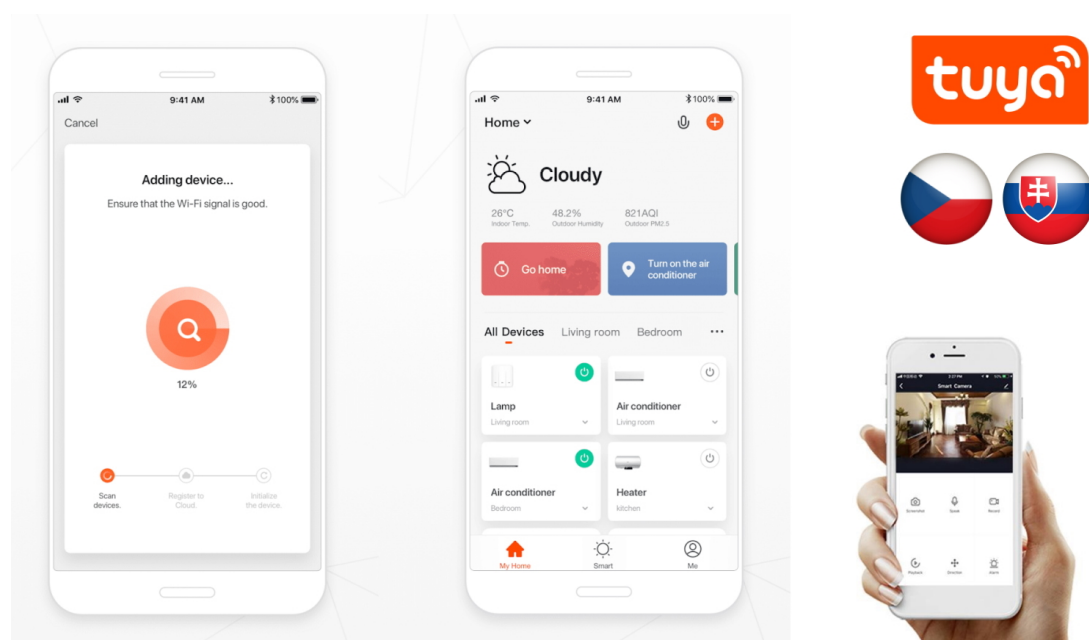

Chytrá venkovní bezpečnostní kamera **s detekcí pohybu** disponuje otočným mechanismem pro monitorování v zorném úhlu 360°. Dva snímače nabízí rozlišení **2x 2 Mpx** a jsou schopné snímat video v rozlišení 1920 x 1080 bodů. Pro případ zhoršených světelných podmínek je přítomen **IR přísvit** do vzdálenosti **až 10 m**. Součástí kamery je integrovaný **reproduktor a mikrofon**, který umožní kvalitní oboustrannou komunikaci. Připojení lze jednoduše realizovat bezdrátově skrze **Wi-Fi**. Připojení kamery pomocí aplikace v mobilním zařízení umožní pohodlný vzdálený přístup, ovládání kamery, pořizování záznamů či fotografií. Natočené záznamy je možné ukládat i na **microSD kartu** do kapacity až 128 GB.

Obsah balení: kamera, napájecí kabel (1,5 m), napájecí adaptér, uživatelský manuál

Záznam z kamery v reálném čase lze spustit také skrze [webový prohlížeč](#).

ZÁKLADNÍ SPECIFIKACE

Vlastnosti:

- Mobilní aplikace v češtině
- Funkce ONVIF
- Funkce WebRTC
- Sledování pohybu
- Detekce těla
- Síréná
- Podpora IOS7 a vyšší, Android 4.0 a vyšší
- Kodeky H.264+
- Slot pro microSD kartu s kapacitou až 128 GB
- Obousměrné audio
- Otáčení 355°, náklon 90°

Zobrazení:

Rozlišení snímače: 2 x 2,0 Mpx

Maximální rozlišení: 1920 x 1080 px

IR přísvit: ano, do 10 m

Objektiv: 2 x f = 3,6 mm, úhel záběru 100°

Rozhraní:

Wi-Fi: ano

Video komprese: H.264+

Slot paměťových karet: microSD (max. 128 GB)

Audio: vestavěný reproduktor a mikrofon