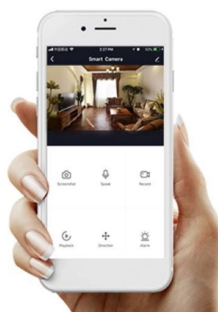

tuya

ZÁKLADNÍ SPECIFIKACE

Příkon: 20 W

Světelný tok: 1990 lm

Barva světla: teplá až studená bílá

Barevná teplota: 2700–6500 K

Index podání barev: >80

Stmívání: ano

Minimální životnost: 25000 hodin

Materiál: plast

Vstupní napětí: AC 230 V

Rozměry: 133 × 113 × 60 mm

Hmotnost: 363 g

Krytí: IP65

Certifikáty: CE

Energetická třída (EEI): F

Barva: černá

TuyaSmart:

[Aplikace pro Android](#)

[Aplikace pro iOS](#)