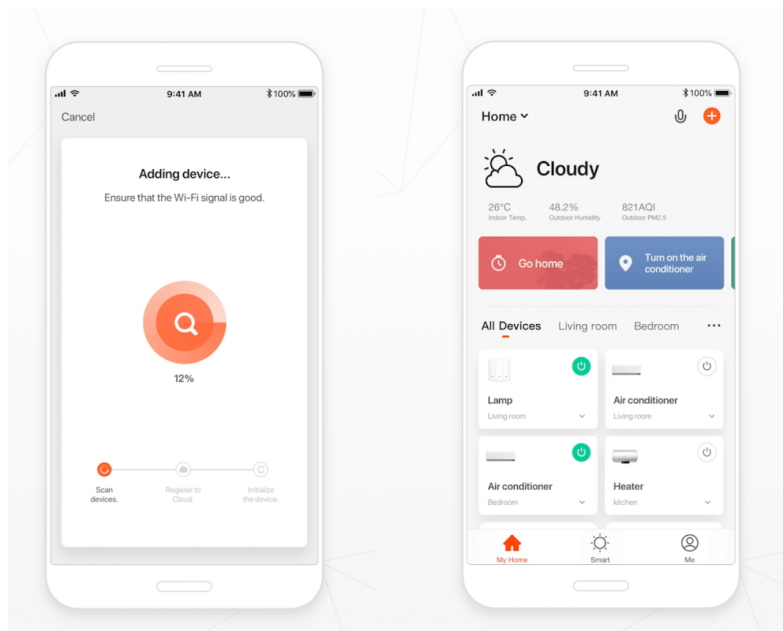

24 měs.

Stav:

Nové zboží

Popis

IMMAX NEO LITE SMART reflektor 20 W

Venkovní LED reflektor pro chytrou domácnost. Černé provedení vhodné pro použití uvnitř nebo v exteriéru. Vyspělá technologie bezdrátové komunikace pomocí **Wi-Fi** na protokolu **TUYA** umožní integraci svítidla do aplikace **IMMAX NEO PRO**. Aplikace vám umožní **měnit barvu a intenzitu světla** nebo nastavovat scénáře a časová schémata. Systém IMMAX NEO LITE je plně kompatibilní s iOS, Android, se systémem LIDL a **podporuje hlasové asistenty** Amazon Alexa, Google Assistant a Apple Siri. Svítidlo lze také ovládat dálkovým ovladačem (není součástí balení).

tuya

ZÁKLADNÍ SPECIFIKACE

Příkon: 20 W

Světelný tok: 1990 lm

Barva světla: teplá až studená bílá

Barevná teplota: 2700–6500 K

Index podání barev: >80

Stmívání: ano