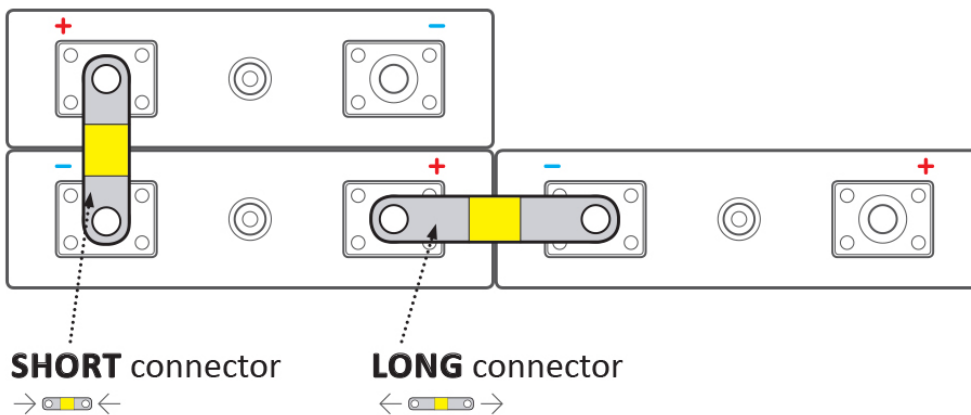

ELERIX EX-TC30/6

Cena celkem:

59 Kč

(bez DPH: 49 Kč)

Kód zboží:

BATELX0074

Part No.:

EX-TC30/6

Záruka:

24 měs.

Stav:

Nové zboží

Popis

ELERIX EX-TC30/6

Terminálový konektor **pro Lithiové články LiFePO4 značky ELERIX**. Konektor vhodný pro připojení baterií **ELERIX EX-L10, EX-L15 a EX-L25**. Skládá se z více vrstev měděného materiálu.

Zkontrolujte rozměry článků a vaše požadavky na připojení. Viz rozdíl v používání dlouhých a krátkých konektorů: