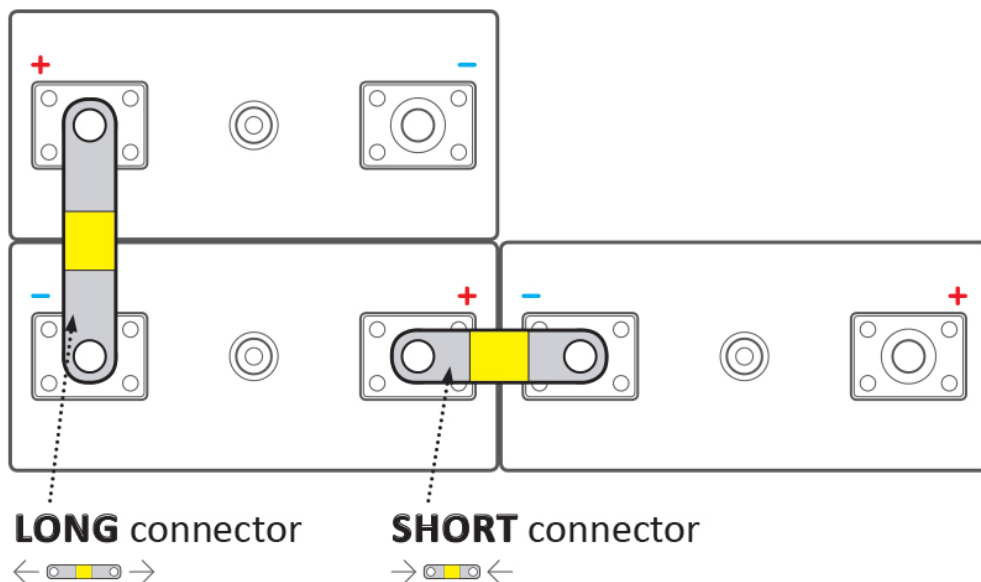

### ELERIX EX-TC35/6

Terminálový konektor **pro Lithiové články LiFePO4 značky ELERIX**. Konektor vhodný pro připojení baterie **ELERIX EX-L25**. Skládá se z více vrstev měděného materiálu.

**Zkontrolujte rozměry článků a vaše požadavky na připojení. Viz rozdíl v používání dlouhých a krátkých konektorů:**

### ZÁKLADNÍ SPECIFIKACE

**Rozteč:** 35 mm

**Rozměry:** 47 × 12 × 1 mm

**Kompatibilita:** ELERIX EX-L25

**Materiál:** měď