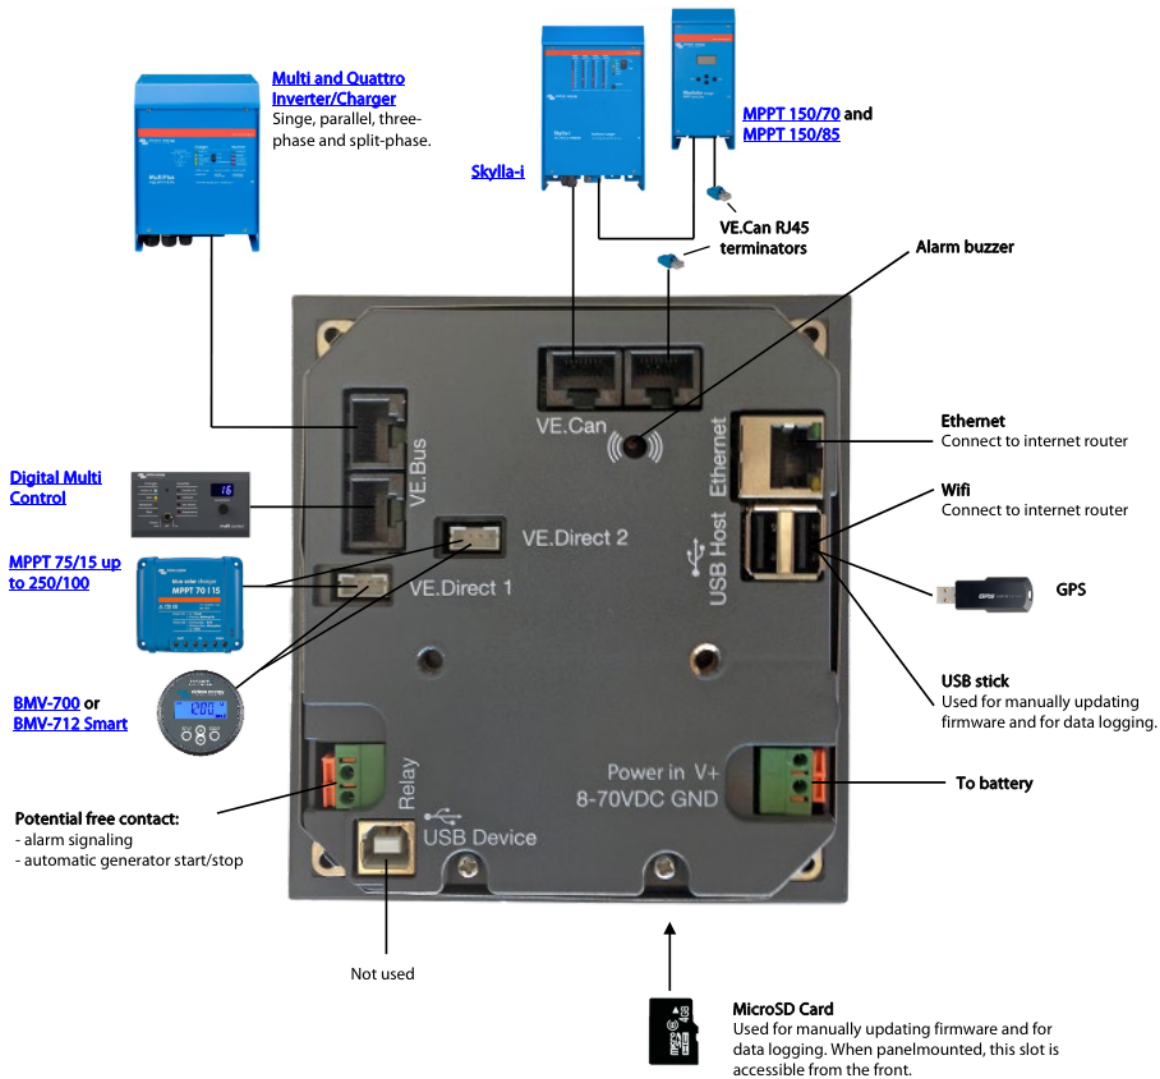

60 měs.

Stav:

Nové zboží

Popis

Victron Color Control GX

Barevný kontrolní panel pro **komplexní správu, řízení systému a vzdálený monitoring**. Panel poslední generace s **intuitivním ovládáním, přehledným sledováním vašeho systému a nově i českým menu**. Možnost zapojení měničů Victron Energy řady Phoenix, měničů/nabíječek řady MultiPlus a Quattro, solárních regulátorů Blue Solar MPPT, sledovačů stavu baterií řady BMV, nabíječek baterií řady Skylla-i, digitálních multifunkčních panelů **200/200A i 200/200A GX atd.** Připojení k internetu přes **ethernetový kabel**. Aktualizace firmwaru je možné provádět automaticky, pokud bude zařízení napojeno na internet, nebo manuálně pomocí microSD karty (není součástí zařízení).

Podsvícený barevný a velký displej je zárukou přehlednosti. Po přednastaveném času nepoužívání displeje (standardně 10 minut) dojde k jeho vypnutí. Ovládání **pomocí tlačítek**. Panel je instalačně koncipován jako **vestavěný-zapustitelný**.

Prohlédněte si podrobný online [manuál](#) s popisem všech funkcí.

Intuitivní přehled systému - vše, co potřebujete vědět

Jedním dotykem vám Color Control GX poskytuje okamžitý přehled o vašem systému: stavu nabití baterie; současné spotřebě energie; sklizni energie z PV; napájení ze sítě/generátoru.

ZÁKLADNÍ SPECIFIKACE

Napájecí napětí: DC 8-70 V

Rozhraní: 1x RJ-45, 2x VE.Direct, 2x VE.Bus, 2x VE.Can, 1x relé, 2x USB, 1x microSD slot, 1x USB-B

Bezpotenciálové relé: 3 A, DC 30 V, AC 250 V

Velikost displeje: 98 x 57 mm