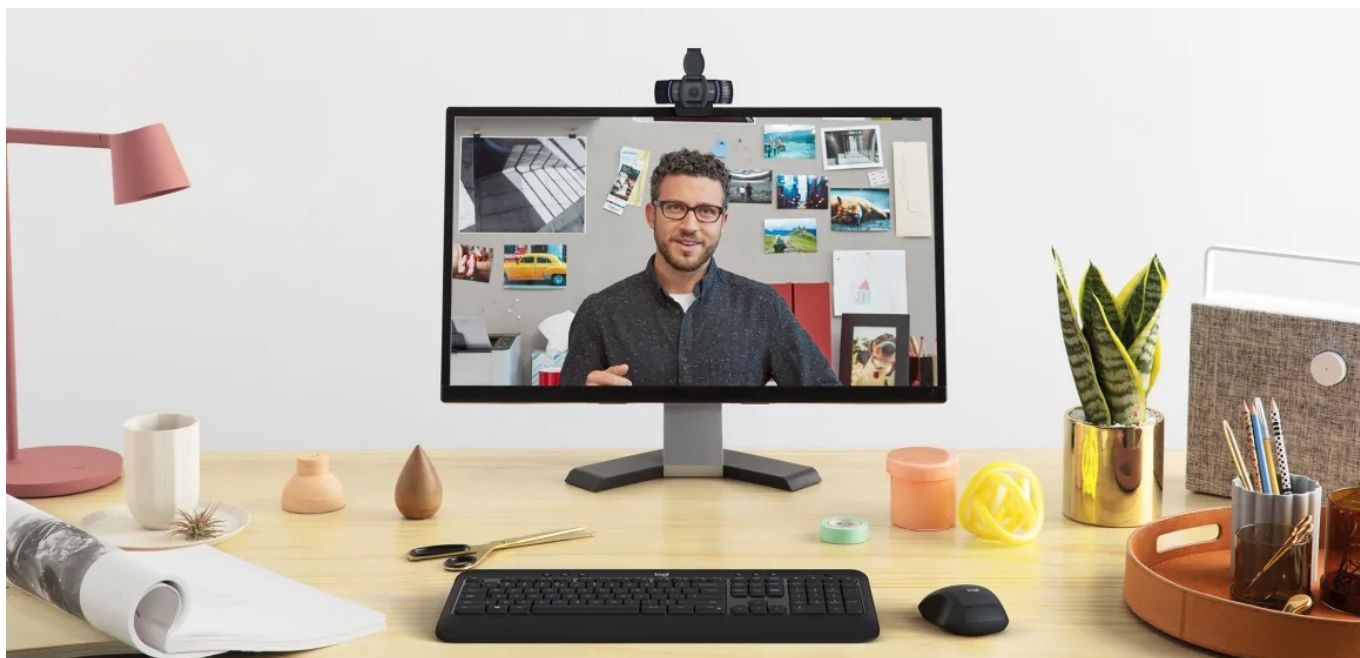

24 měs.

Stav:

Nové zboží

Popis

Kvalitní obraz pro veškerou on-line spolupráci s webkamerou Logitech C920e

Webkamera **Logitech C920e** zajistí ostrý obraz ve **Full HD rozlišení** a profesionální vzhled pro jakoukoli on-line schůzku s klienty, setkání s rodinou či přáteli nebo třeba webinarů a vzdělávací kurzy. **Fixní zorné pole 78°** zachytí jak uživatele, tak dostatečný prostor okolo něj. Díky tomu jsou záběry přirozenější a přehlednější.

Webová kamera **Logitech C920e** disponuje **dvojitými zabudovanými mikrofony**, které spustíte jednoduše pomocí **aplikace Logi Tune Desktop**. Výkon mikrofónů je optimalizován s ohledem na vzdálenost, čímž je dosaženo čisté a jasné snímání zvuku. Model Logitech C920e nabízí **funkci autofocus** pro automatické ostření záběru a potlačení rozmazání. Samozřejmostí je **certifikací pro využívání široké palety komunikačních platforem**, mezi které patří například **Microsoft Teams, Zoom, Google Meet** a další.

Logitech C920e

Webkamera s **Full HD** rozlišením 1920 × 1080 bodů nabízí ostrý obraz a věrné barvy, zatímco zabudovaný **duální mikrofon** zajistí kvalitní zvukový přenos. Integrovaná funkce **autofocus** ve spolupráci s automatickou korekcí osvětlení **RightLight 2** zajistí, že váš obraz bude během videohovorů dokonale ostrý a jasný. Pro zachování maximálního soukromí je přítomna odnímatelná **bezpečnostní krytka**. Praktický flipový držák umožňuje snadné umístění kamery na monitor, rovný podklad, ale i **přípevnění na stativ** pomocí 1/4" závitu. Pro připojení k počítači pak slouží konektor **USB 2.0**.

Kamera C920e je certifikovaná pro Microsoft Teams, Zoom, Google Meet, a je kompatibilní s ostatními oblíbenými aplikacemi, jako jsou BlueJeans, GoTo Meeting, Pexip a RingCentral pro zajištění kompatibility a bezproblémové integrace na pracoviště.