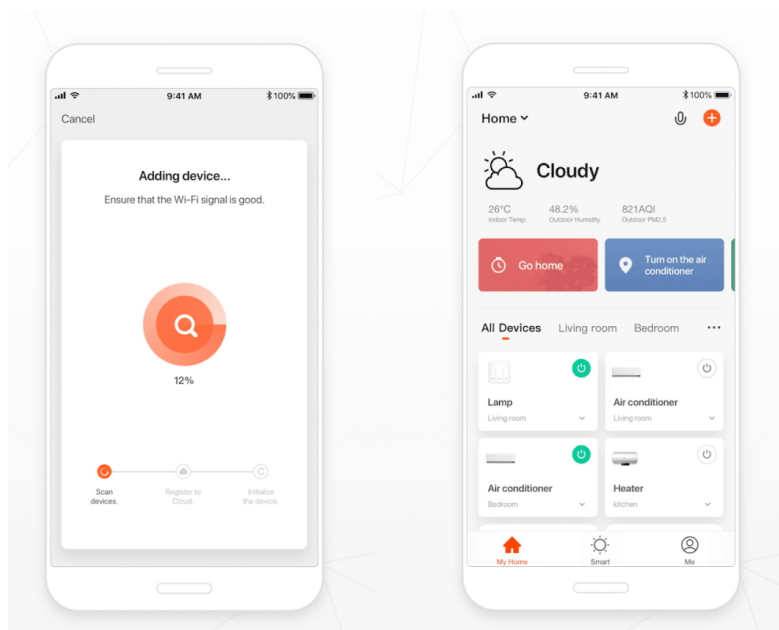

Záruka:

24 měs.

Stav:

Nové zboží

Popis

IMMAX NEO LITE Smart venkovní zásuvka typ F

Chytrá **venkovní Wi-Fi** zásuvka je navržena k **ovládání elektrických spotřebičů** odkudkoliv přes internet. Můžete tak automatizovat zapínání spotřebičů či sledovat **spotřebu energie**. Zásuvku lze kontrolovat, monitorovat a ovládat na dálku skrze bezplatnou aplikaci **IMMAX NEO PRO**, která je kompatibilní se systémy **TUYA**, Lidl a podporuje hlasové ovládání pomocí Google Assistant, Amazon Alexa a Apple Siri.