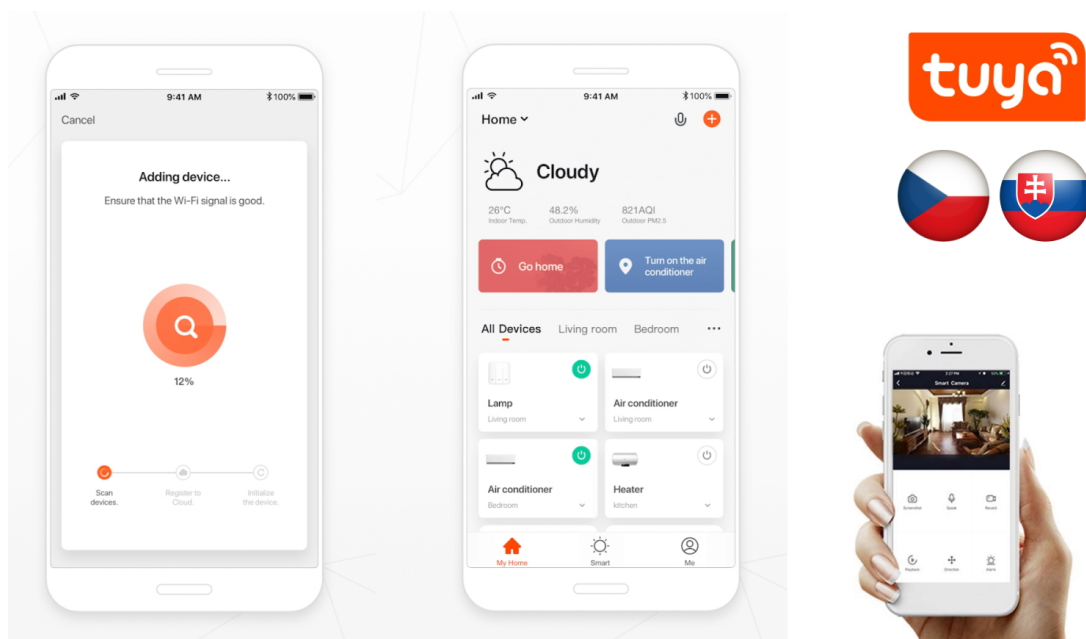

24 měs.

Stav:

Nové zboží

Popis

IMMAX NEO LITE Smart venkovní zásuvka typ F

Chytrá **venkovní Wi-Fi** zásuvka je navržena k **ovládání elektrických spotřebičů** odkudkoliv přes internet. Můžete tak automatizovat zapínání spotřebičů či sledovat **spotřebu energie**. Zásuvku lze kontrolovat, monitorovat a ovládat na dálku skrze bezplatnou aplikaci **IMMAX NEO PRO**, která je kompatibilní se systémy **TUYA**, Lidl a podporuje hlasové ovládání pomocí Google Assistant, Amazon Alexa a Apple Siri.