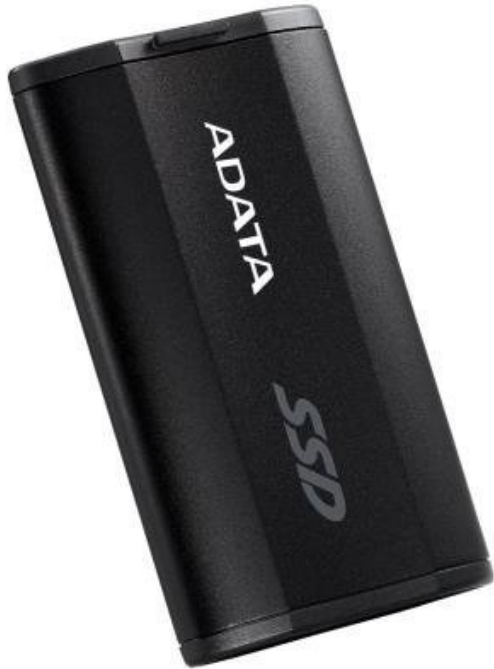

LX, s.r.o. (eshop.lxw.cz)

info@lxw.cz

603474256

22.07.24 14:00:13

ADATA SD810 2TB ČERNÝ

Cena celkem:

4 121 Kč

(bez DPH: 3 406 Kč)

Kód zboží:

SSDADT1420

Part No.:

SD810-2000G-CBK

Záruka:

60 měs.

Stav:

Nové zboží

Popis

ADATA SD810 2 TB

Externí SSD disk s kapacitou **2 TB** a konektorem **USB-C** dosahuje rychlosti čtení a zápisu **až 2000 MB/s**.

Součástí balení je USB-C kabel.

ZÁKLADNÍ SPECIFIKACE

Kapacita: 2 TB

Rozhraní: USB-C 3.2 Gen2x2

Rozměry: 72,7 × 44 × 12,24 mm

Hmotnost: 41,7 g

Barva: černá