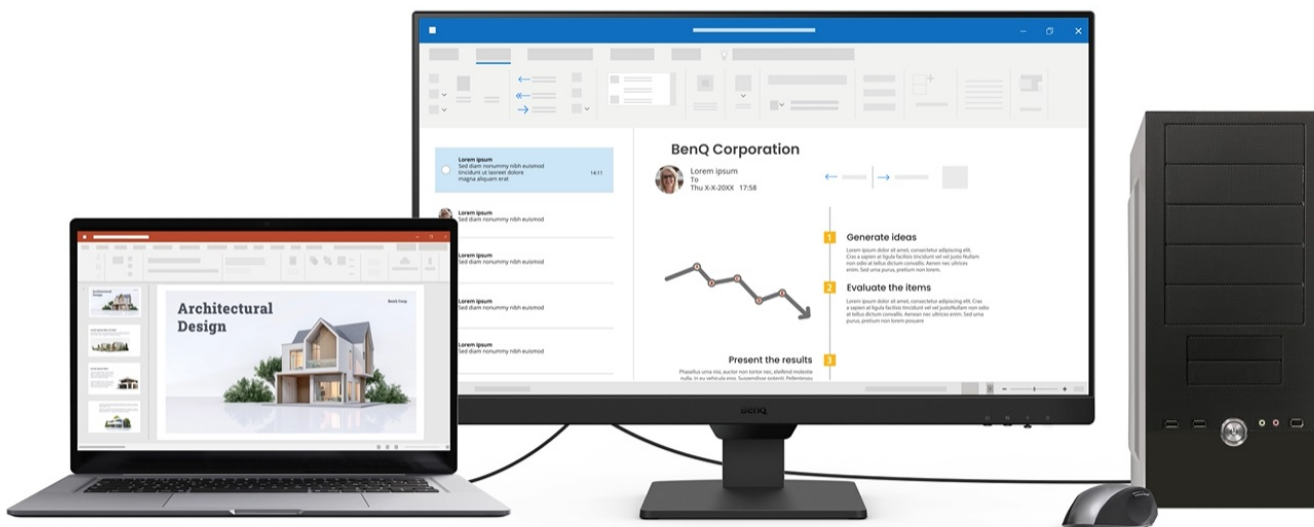

24 měs.

Stav:

Nové zboží

Popis

BenQ BL2490 - Full HD monitor s ochranou očí do kanceláře

Monitor BenQ BL2490 je ideálním pomocníkem na každé pracovní místo. Kancelářskou sestavu doplní o **Full HD displej s úhlopříčkou 23,8"**. Disponuje IPS panelem, který produkuje **široké pozorovací úhly** a obsah můžete sledovat pohodlně a bez zkreslení i při pohledu ze stran. **Full HD rozlišení** podporuje čistý a ostrý obraz, který je dobře čitelný a vhodný pro činnost s aplikacemi, surfování po internetu, čtení dokumentů i sledování multimédií.

Mezi hlavní přednosti patří přítomná konektivita, díky které **monitor BenQ BL2490** jednoduše připojíte k firemním zařízením. Rozhraní **HDMI** a **DisplayPort** jsou navržena pro moderní přístroje, mezi vstupními zdroji obrazu lze přepínat tak, abyste zvýšili efektivitu práce. **Ovládací tlačítka** jsou umístěna s ohledem na snadnou dostupnost a nastavení. Displej kromě komfortní plochy dále potěší **100Hz obnovovací frekvencí**, která umožní rychlé vykreslování obsahu.

BenQ BL2490

LED monitor s úhlopříčkou **23,8"** a Full HD rozlišením **1920 × 1080** bodů. Nabízí kontrastní poměr **1300 : 1**, jas **250 cd/m²** a dobu odezvy **5 ms**. Použitá technologie **IPS** nabízí pozorovací úhly 178° horizontálně i vertikálně. Monitor disponuje **VESA uchycením** a integrovanými **stereo reproduktory** s celkovým výkonem **4 W**. Monitor disponuje také speciálním režimem **Eye-Care**, který šetří vaše oči tím, že upravuje jas obrazovky, dle změny světla v prostředí.

Součástí balení je HDMI kabel.

ZÁKLADNÍ SPECIFIKACE

Typ panelu: IPS

Úhlopříčka: 23,8"

Poměr stran: 16 : 9

Rozlišení: 1920 × 1080 px

Kontrastní poměr: 1300 : 1

Doba odezvy: 5 ms