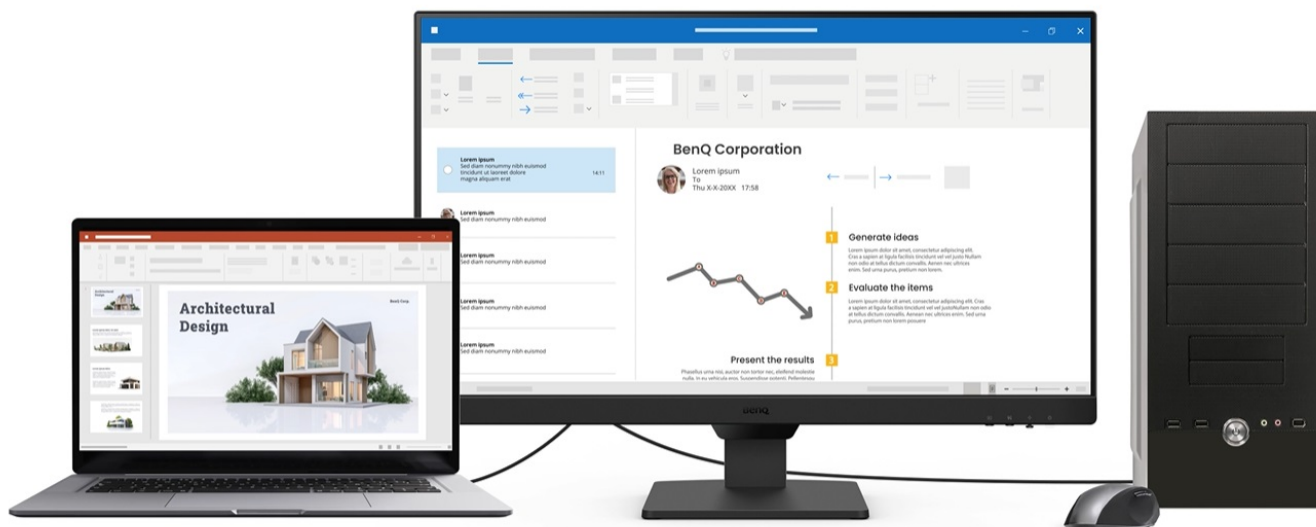

24 měs.

Stav:

Nové zboží

Popis

BenQ BL2790 - Full HD monitor s ochranou očí do kanceláře

Monitor BenQ BL2790 je ideálním pomocníkem na každé pracovní místo. Kancelářskou sestavu doplní o **Full HD displej s úhlopříčkou 27"**. Disponuje IPS panelem, který produkuje **široké pozorovací úhly** a obsah můžete sledovat pohodlně a bez zkreslení i při pohledu ze stran. **Full HD rozlišení** podporuje čistý a ostrý obraz, který je dobře čitelný a vhodný pro činnost s aplikacemi, surfování po internetu, čtení dokumentů i sledování multimédií.

Mezi hlavní přednosti patří přítomná konektivita, díky které **monitor BenQ BL2790** jednoduše připojíte k firemním zařízením. Rozhraní **HDMI** a **DisplayPort** jsou navržena pro moderní přístroje, mezi vstupními zdroji obrazu lze přepínat tak, abyste zvýšili efektivitu práce. **Ovládací tlačítka** jsou umístěna s ohledem na snadnou dostupnost a nastavení. Displej kromě komfortní plochy dále potěší **100Hz obnovovací frekvencí**, která umožní rychlé vykreslování obsahu.

BenQ BL2790

LED monitor s úhlopříčkou **27"** a Full HD rozlišením **1920 × 1080** bodů. Nabízí kontrastní poměr **1300 : 1**, jas **250 cd/m²** a dobu odezvy **5 ms**. Použitá technologie **IPS** nabízí pozorovací úhly 178° horizontálně i vertikálně. Monitor disponuje **VESA uchycením** a integrovanými **stereo reproduktory** s celkovým výkonem **4 W**. Monitor disponuje také speciálním režimem **Eye-Care**, který šetří vaše oči tím, že upravuje jas obrazovky, dle změny světla v prostředí.

Součástí balení je HDMI kabel.

ZÁKLADNÍ SPECIFIKACE

Typ panelu: IPS

Úhlopříčka: 27"

Poměr stran: 16 : 9

Rozlišení: 1920 × 1080 px

Kontrastní poměr: 1300 : 1

Doba odezvy: 5 ms