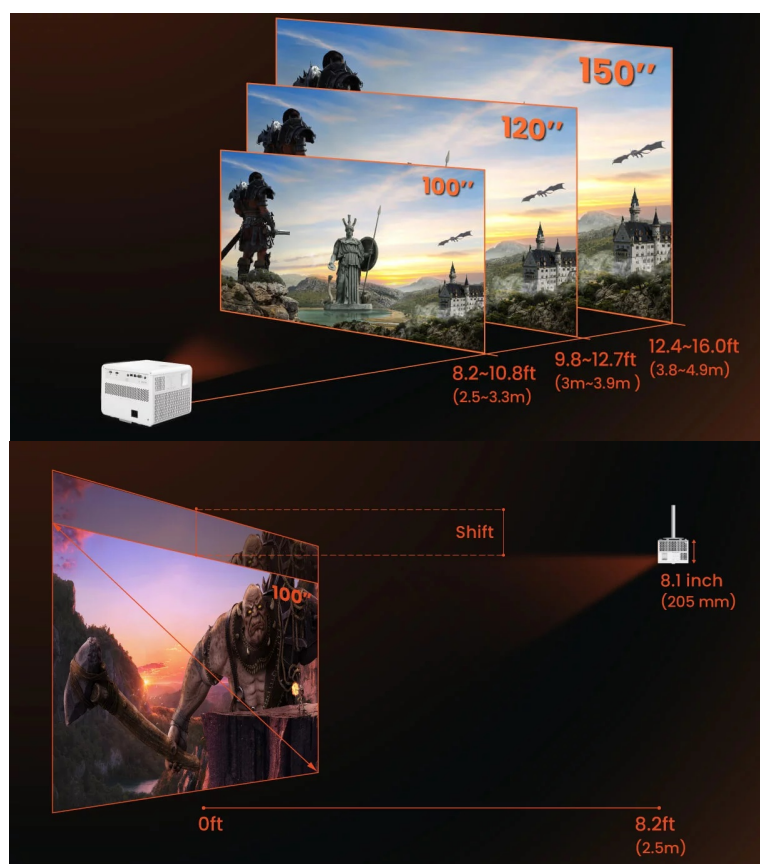

BenQ X3100i

Projektor s 4K rozlišením **3840 x 2160 px** nabízí svítivost **3300 ANSI lumenů**, kontrastní poměr **600 000 : 1** a podporu **HDR-Pro**, díky čemuž zajistí kvalitní projekci s ostrými detaily po celém plátně. Dále nabídne 1,3násobný zoom, který zaručí flexibilní rozsah projekční vzdálenosti. Podpora technologie **CinematicColor** a 100 % pokrytí normy **DCI-P3** navíc poskytují mnohem realističtější barvy a dokonale ostrý obraz. Projektor dokáže zobrazit jakékoliv scény ve **2D i 3D**. O ozvučení se starají integrované **reproduktory** s celkovým výkonem 10 W a funkcí **eARC**, která poskytne **7.1kanálový zvuk a zvuk Dolby Atmos**. Potěší také HDMI modul se systémem **Android TV**, prostřednictvím kterého můžete skrze projektor snadno přehrávat obsah z **YouTube, HBO GO, Netflix** či jiných služeb.

Herní projektory řady X jsou revolucí pro hraní ve vysokém rozlišení, a to díky 4K HDR a nízkému zpoždění na vstupu. Stávají