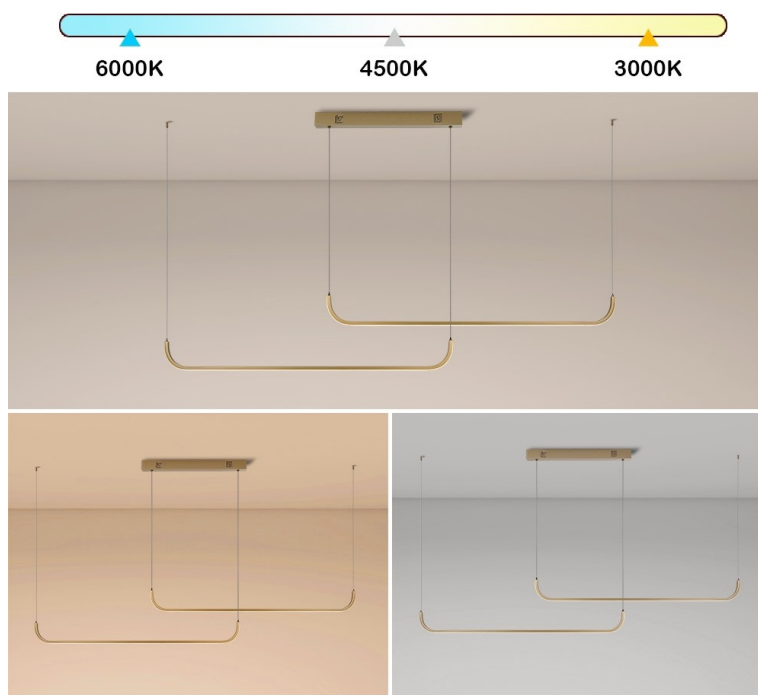

36 měs.

Stav:

Nové zboží

Popis

IMMAX NEO PATTINI - Smart LED osvětlení pro milovníky elegance

LED svítidlo IMMAX NEO PATTINI pro zavěšení na strop, které je vhodné pro osvětlení kuchyně, osobní pracovny nebo kanceláře. Velmi decentní design se hodí do každého moderního interiéru. Nabízí praktické smart funkce, které vám zpříjemní každodenní pracovní i soukromý život. **Bílé světlo** lze nastavit v **rozmezí barevné teploty 3000-6000 K**, díky čemuž je vhodné pro každodenní činnosti, aktivizaci lidského organismu a udržení pozornosti během dne.

Stepless dimming: 5%-100%

Color Temperature

IMMAX NEO PATTINI Smart dvojité zlaté

Stropní závěsné svítidlo pro chytrou domácnost, které dokonale osvětlí interiér a tenký design nezahlcuje prostor. Dvě tenká zaoblená 120 cm dlouhá ramena lze zavěsit variabilně a zvolit tak délku lustru **od 160 do 280 cm**. Hodí se jak do kuchyní a jídelen, tak i pracoven a kanceláří. Možnost **výběru odstínu bílé** barvy zútulní interiér. Osazeno je **integrovaným LED modulem** a podporuje bezdrátový komunikační protokol **ZigBee 3.0**. To umožňuje ovládání celé sítě domácích světelných zdrojů skrze **dálkový ovladač** či aplikaci **IMMAX NEO PRO** v mobilním telefonu. Tato svítidla jsou vhodná do systému osvětlení **IMMAX NEO, Tuya** či **Philips HUE a dalších**. Samozřejmostí je kompatibilita s hlasovým ovládáním přes Amazon Alexa, Google Assistant nebo Apple Siri.

ZÁKLADNÍ SPECIFIKACE

Příkon: 53 W

Světelný tok: 3640 lm

Barevná teplota: 3000–6000 K

Index podání barev: >80

Stmívání: ano

Minimální životnost: 50 000 hodin

Materiál: kov + plast

Vstupní napětí: AC 100–240 V

Rozměry: 1600–2800 × 55 mm

Délka závěsu: max. 1500 mm

Barva: zlatá

Energetická třída (EEI): G

Kompatibilita: iOS, Android, Amazon Alexa, Apple Siri zkratky, Google Assistant, Philips HUE, TUYA, Tahoma, Lidl, Ikea