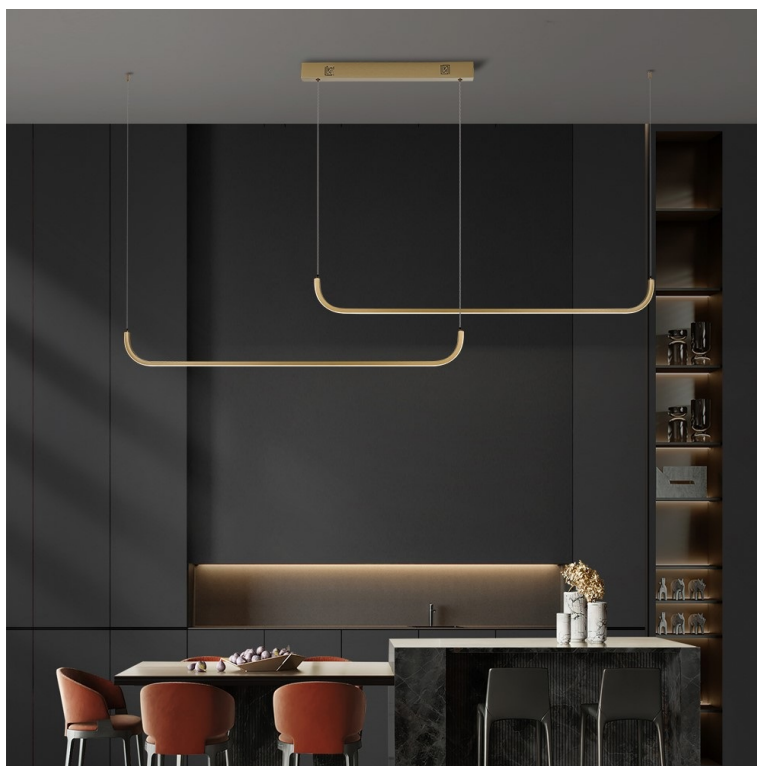

36 měs.

Stav:

Nové zboží

Popis

IMMAX NEO PATTINI - Smart LED osvětlení pro milovníky elegance

LED svítidlo IMMAX NEO PATTINI pro zavěšení na strop, které je vhodné pro osvětlení kuchyně, osobní pracovny nebo kanceláře. Velmi decentní design se hodí do každého moderního interiéru. Nabízí praktické smart funkce, které vám zpříjemní každodenní pracovní i soukromý život. **Bílé světlo** lze nastavit v **rozmezí barevné teploty 3000-6000 K**, díky čemuž je vhodné pro každodenní činnosti, aktivizaci lidského organismu a udržení pozornosti během dne.

Stepless dimming: 5%-100%

Color Temperature

IMMAX NEO PATTINI Smart dvojité zlaté

Stropní závěsné svítidlo pro chytrou domácnost, které dokonale osvětlí interiér a tenký design nezahlcuje prostor. Dvě tenká zaoblená 120 cm dlouhá ramena lze zavěsit variabilně a zvolit tak délku lustru **od 160 do 280 cm**. Hodí se jak do kuchyní a jídelen, tak i pracoven a kanceláří. Možnost **výběru odstínu bílé** barvy zútulní interiér. Osazeno je **integrovaným LED modulem** a podporuje bezdrátový komunikační protokol **ZigBee 3.0**. To umožňuje ovládání celé sítě domácích světelných zdrojů skrze **dálkový ovladač** či aplikaci **IMMAX NEO PRO** v mobilním telefonu. Tato svítidla jsou vhodná do systému osvětlení **IMMAX NEO, Tuya** či **Philips HUE a dalších**. Samozřejmostí je kompatibilita s hlasovým ovládáním přes Amazon Alexa, Google Assistant nebo Apple Siri.