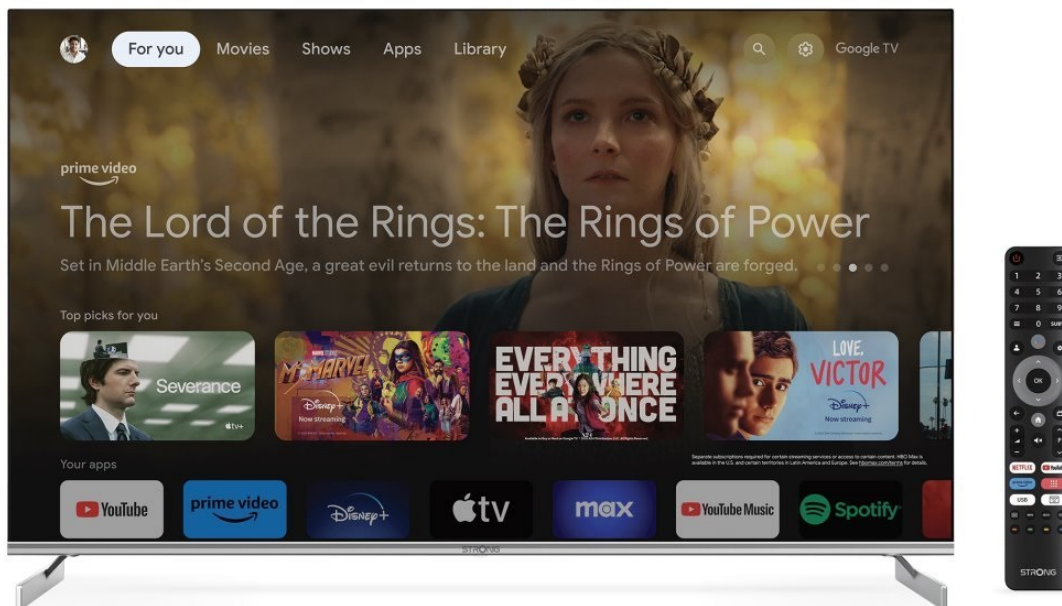

24 měs.

Stav:

Nové zboží

Popis

Smart TV Strong - festival zábavy ve 4K kvalitě

Chytrý QLED televizor Strong SRT50UF8733 přináší multimediální zábavu v moderním designu. **Obrazovka s úhlopříčkou 49,5"** vám poskytne obří plochu pro sledování filmů, videí, fotografií nebo her. Nabízí **ultra jemné rozlišení 4K**, díky čemuž dokáže zachytit obraz jasně, ostře a do těch nejmenších detailů. **Technologie HDR** pro vylepšený kontrast nebo barevný objem pak jen podpoří realistické vzezření. Samozřejmostí je také plnohodnotné ozvučení, které zajistí **integrované reproduktory s celkovým výkonem 20 W** a technologií **Dolby Atmos**.

Smart TV Strong SRT50UF8733 vás jednoduše přenesou nejen do světa televizního vysílání, ale multimediální zábavy obecně. Díky **připojení k internetu pomocí Wi-Fi** máte přístup k chytrým aplikacím a streamovacím platformám jako **YouTube, Netflix** a další. Součástí balení je i dálkový ovladač, který nabízí tlačítka pro okamžitý přístup k tomuto obsahu.

Strong SRT50UF8733

Smart LED televizor nabízí úhlopříčku **49,5"** a **4K Ultra HD** rozlišení 3840 × 2160 obrazových bodů. Pro příjem televizního vysílání je připraven **DVB-T2/S2/C** tuner s podporou dekódování **H.265/ HEVC**. Připojení k internetu lze realizovat jak drátově pomocí **RJ-45** portu, tak bezdrátově skrze technologii **Wi-Fi**. Pro přehrávání multimédií je možné využít **dva USB porty** a o zvuk se starají integrované reproduktory s celkovým výkonem **20 W**. Mezi další přednosti patří podpora **HDR10**, **Google Assistant** a **Image Quality Ratio 1400**. Jako operační systém byl zvolen **Android 11**.