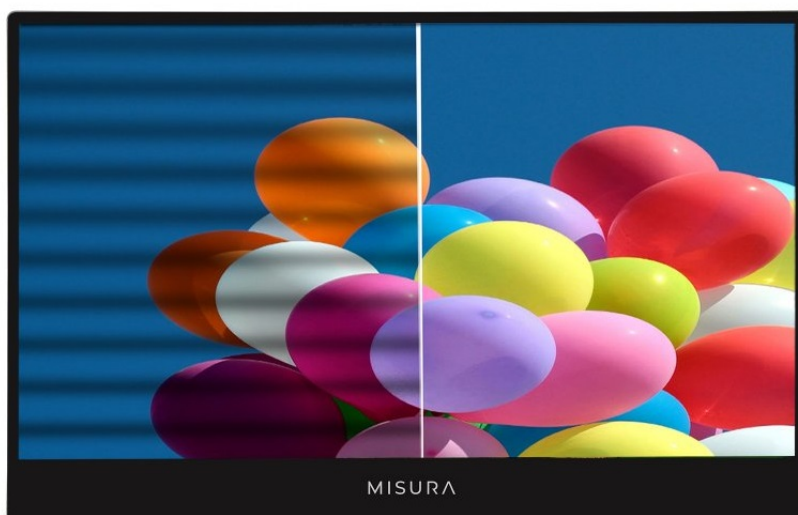

Díky tomu se snadno přenáší v rámci cest a je vhodnou alternativou k notebookům. Ve výbavě nechybí **reproduktory** pro ozvučení multimediálního obsahu nebo **technologie Low Blue Mode** pro ochranu očí před škodlivým modrým světlem. Pro připojení k notebooku vám postačí jediný **kabel USB-C**, který zajistí přenos obrazu i napájení. Konektivita je možná také skrze mini HDMI a napájení přes konektor USB-A.

Díky tomu lze **monitor MISURA M16TB** využít také ve spojení s kompatibilními mobilními telefony nebo herními konzolemi. **Dotyková obrazovka efektivně snižuje odraz světla** a podporuje komfortní čitelnost. Moderní **technologie tepelné laminace G+G** dále podporuje pohodlné a svižné ovládání pomocí dotyku a současně zamezuje vniknutí prachu nebo vodních par. Díky tomu je obrazovka čistá i po dlouhé době provozu.