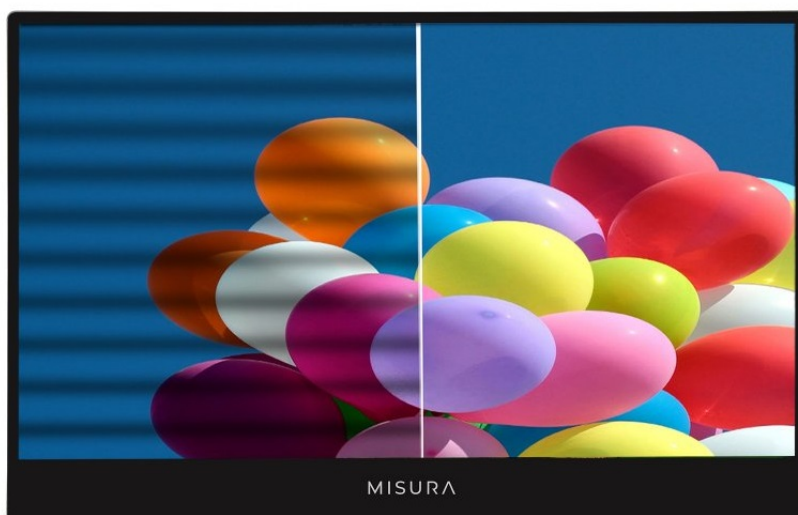

24 měs.

Stav:

Nové zboží

**Popis****MISURA M16TB - cestovní dotykový monitor s integrovanou baterií**

**Přenosný dotykový monitor MISURA M16TB**, který představuje ideální řešení pro rozšíření pracovní plochy na cestách. Zvládne **až 4 hodiny provozu na baterii** bez nutnosti napájení. Disponuje velkou 16palcovou obrazovkou, která produkuje ostrý obraz ve **Full HD kvalitě** a pestré barvy díky **HDR**. Dotykové ovládání je **kompatibilní se operačními systémy Windows, Linux i Apple iOS** a umožní rychlou a intuitivní obsluhu. **Monitor MISURA M16TB** se vyznačuje kompaktním provedením, které dosahuje **váhy pod 1 kg**.

### MISURA M16TB

Přenosný **dotykový** monitor s úhlopříčkou **16"** a **Full HD** rozlišením 1920 × 1080 bodů. Nabízí jas **300 cd/m<sup>2</sup>**, dobu odezvy **30 ms** a kontrastní poměr **1200 : 1**. Příjemné jsou také pozorovací úhly **178° horizontálně i vertikálně**. Monitor je vybaven vestavěnou baterií s kapacitou **8000 mAh**, která vydrží až **4 hodiny** bez potřeby připojení k napájení. Pro připojení k notebooku vyžaduje pouze jediný kabel **USB-C**, a to jak pro video signál, tak i pro napájení. Pokud notebook nedisponuje konektorem USB-C, je možné provést připojení pomocí portu **mini HDMI**. Napájení je pak realizováno skrze konektor USB-A. Pro připojení klávesnice nebo myši je monitor vybaven **micro USB** portem. Potěší také vestavěné reproduktory s celkovým výkonem **2 W**.