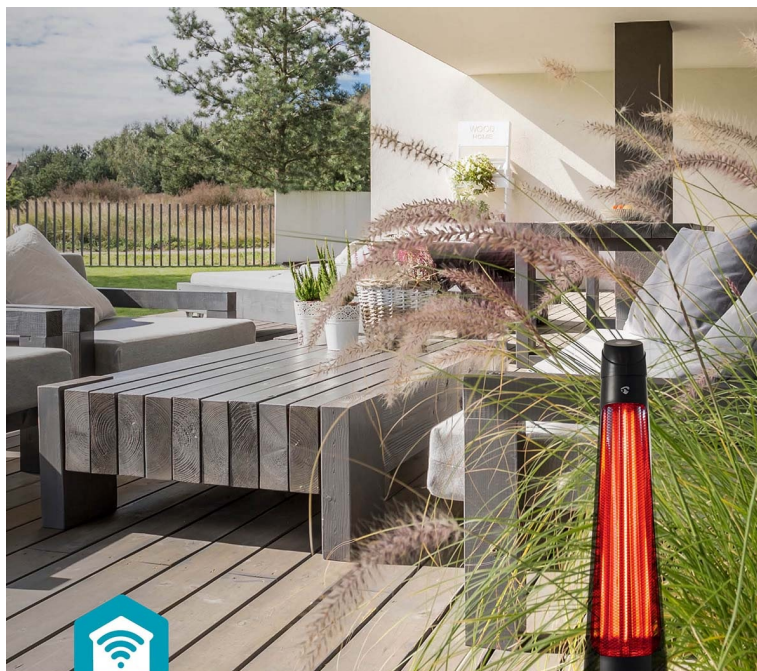

24 měs.

Stav:

Nové zboží

Popis

Nedis HTPA21BKW - pro komfortní večery na terase i za chladného počasí

S **ohřívačem terasy Nedis HTPA21BKW** uděláte ze svého zastřešeného venkovního prostoru ideální místo k pohybu i v chladnějších dnech. Díky výkonu 1200 W dokáže **vyhřát prostor o rozloze až 12 m²** a vytvoří příjemnou atmosféru pro vás a vaše přátele. **Díky funkci oscilace rozvádí teplo rovnoměrně** po celé ploše a do každého zákoutí.

Nedis SmartLife

Ovládání ohřívače terasy Nedis HTPA21BKW je rychlé a pohodlné pomocí **aplikace Nedis Smartlife**. Ze svého smartphonu tak můžete zatopit dříve, než se vydáte na terasu, klidně z pohodlí gauče. **Nedis HTPA21BKW** je určen pro využití ve venkovním prostředí, čemuž odpovídá také konstrukce se **stupněm krytí IP24**. Samozřejmostí je snadné přenášení a bezpečností opatření, která zamezí například převrácení, respektive **automatické vypnutí**, pokud k tomuto incidentu dojde.

Nedis HTPA21BKW

Chytrý uhlíkový ohřívač s výkonem **až 1200 W** účinně vytopí zastřešený venkovní prostor **do 12 m²**. Funkce **oscilace** rovnoměrně distribuuje teplo a stará se tak o příjemné prostředí pro vás a vaše hosty. Díky mobilní aplikaci Nedis SmartLife můžete topení snadno ovládat i na dálku, samozřejmostí je pak podpora hlasového ovládání pomocí Google Assistant nebo Amazon Alexa. Pro maximální bezpečnost je ohřívač vybaven **ochranou proti převrácení**, která jej v takovém případě automaticky vypne.