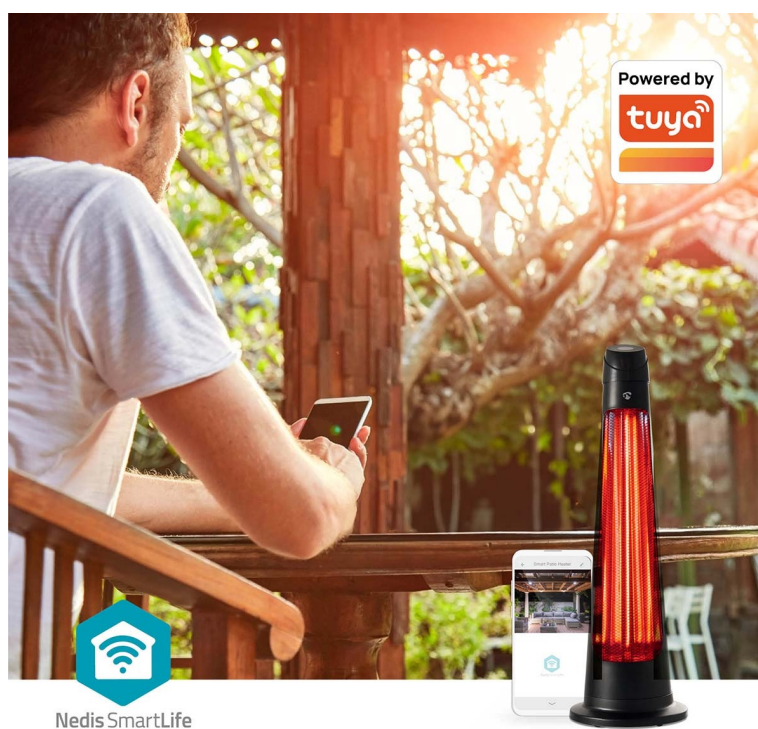

24 měs.

Stav:

Nové zboží

Popis

Nedis HTPA21BKW - pro komfortní večery na terase i za chladného počasí

S **ohřívačem terasy Nedis HTPA21BKW** uděláte ze svého zastřešeného venkovního prostoru ideální místo k pohybu i v chladnějších dnech. Díky výkonu 1200 W dokáže **vyhřát prostor o rozloze až 12 m²** a vytvoří příjemnou atmosféru pro vás a vaše přátele. **Díky funkci oscilace rozvádí teplo rovnoměrně** po celé ploše a do každého zákoutí.

Nedis SmartLife

Ovládání ohřívače terasy Nedis HTPA21BKW je rychlé a pohodlné pomocí **aplikace Nedis Smartlife**. Ze svého smartphonu tak můžete zatopit dříve, než se vydáte na terasu, klidně z pohodlí gauče. **Nedis HTPA21BKW** je určen pro využití ve venkovním prostředí, čemuž odpovídá také konstrukce se **stupněm krytí IP24**. Samozřejmostí je snadné přenášení a bezpečností opatření, která zamezí například převrácení, respektive **automatické vypnutí**, pokud k tomuto incidentu dojde.

Nedis HTPA21BKW

Chytrý uhlíkový ohřívač s výkonem **až 1200 W** účinně vytopí zastřešený venkovní prostor **do 12 m²**. Funkce **oscilace** rovnoměrně distribuuje teplo a stará se tak o příjemné prostředí pro vás a vaše hosty. Díky mobilní aplikaci Nedis SmartLife můžete topení snadno ovládat i na dálku, samozřejmostí je pak podpora hlasového ovládání pomocí Google Assistant nebo Amazon Alexa. Pro maximální bezpečnost je ohřívač vybaven **ochranou proti převrácení**, která jej v takovém případě automaticky vypne.