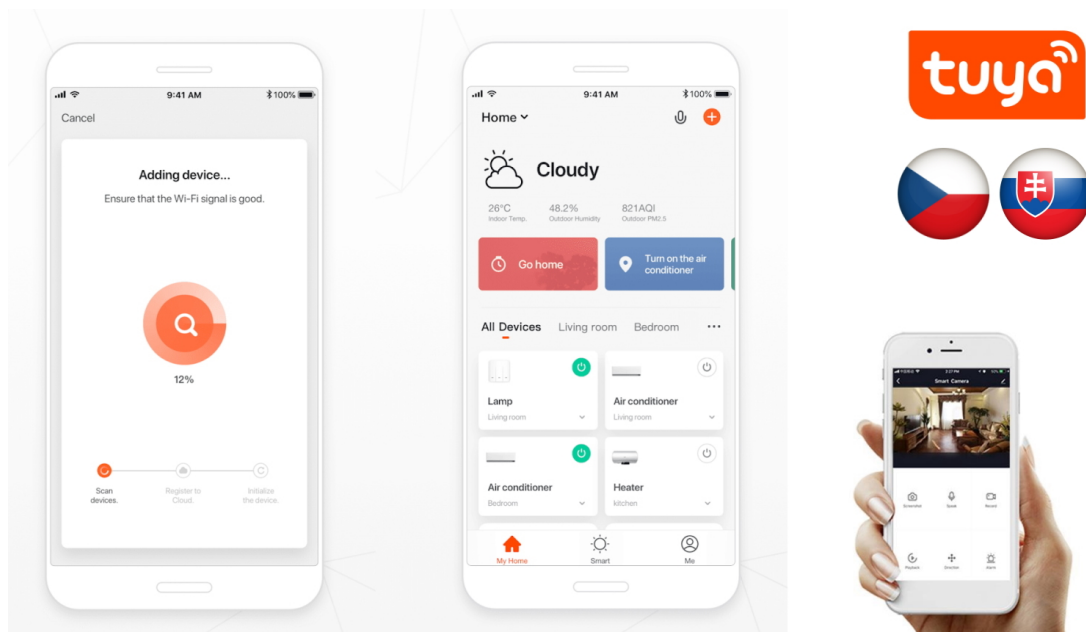

### IMMAX NEO LITE SMART vnitřní zásuvka v3 typ E

Chytrá Wi-Fi zásuvka je navržena k **ovládání elektrických spotřebičů** odkudkoliv přes internet. Můžete tak automatizovat zapínání spotřebičů či sledovat **spotřebu energie**. Zásuvku lze ovládat skrze bezplatnou aplikaci **IMMAX NEO PRO**, která je kompatibilní se systémy **TUYA** a **LIDL** a podporuje hlasové ovládání pomocí Google Assistant, Amazon Alexa a Apple Siri.

**Rozměry:** 75 × 55 × 55 mm

**Barva:** bílá

---

**TuyaSmart:**

[Aplikace pro Android](#)

[Aplikace pro iOS](#)

---