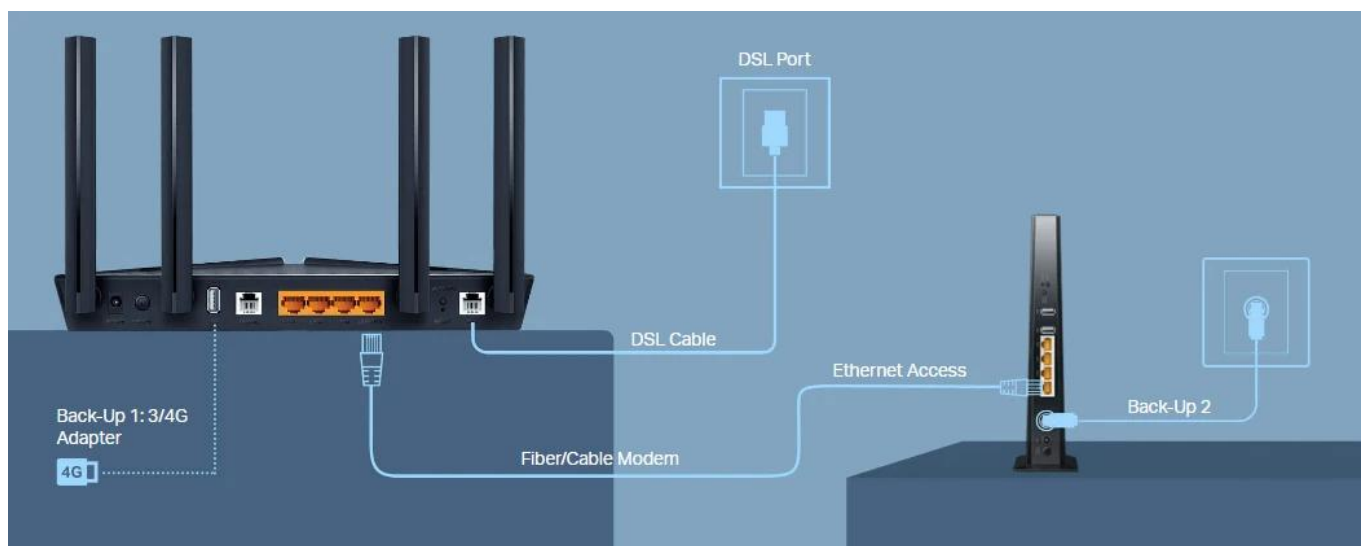

Whole-Home
EasyMesh

High-Quality
Telephony

Versatile
Connectivity

Lightning-Fast
Wired Connections

Simple Setup

Vyzbrojte svá zařízení technologií Wi-Fi 6

Užívejte si bezkonkurenční rychlosti s Wi-Fi 6 sítí příští generace. Díky spojení funkce 1024-QAM a prodlouženého OFDM symbolu poskytuje router Archer VX1800v celkovou rychlost až 1800 Mb/s - 1201 Mb/s v pásmu 5 GHz a 574 Mbit/s v pásmu 2,4 GHz. Hrajte on-line hry a sledujte 4K videa, to vše v maximální kvalitě a bez prodlev.

Univerzální možnosti připojení

Archer VX1800v je kompatibilní s technologiemi Super VDSL (VDSL2 Profile 35b), Ethernet a 3G/4G USB. Do jeho gigabitového portu LAN/WAN lze připojit kabelový nebo optický modem a do portu USB 2.0 například 3G/4G hardwarový klíč pro hlavní nebo záložní připojení k internetu.

Gigabitové kabelové připojení a další

Port USB lze použít k vysokorychlostnímu sdílení souborů, hudby a videí v síti. Ve výbavě má vysoce výkonný analogový telefonní systém. Když k portu USB připojíte externí úložiště, můžete začít používat funkci hlasových zpráv a vyřešit problémy spojené se zmeškanými hovory nebo smazanými zprávami.

Zapojte své počítače, chytré televizory nebo herní konzole do jednoho ze tří gigabitových ethernetových portů LAN a vybavte je spolehlivým širokopásmovým kabelovým připojením s rychlostí až 1 Gb/s.

Flexibilní vytvoření Wi-Fi mesh sítě pro celou domácnost