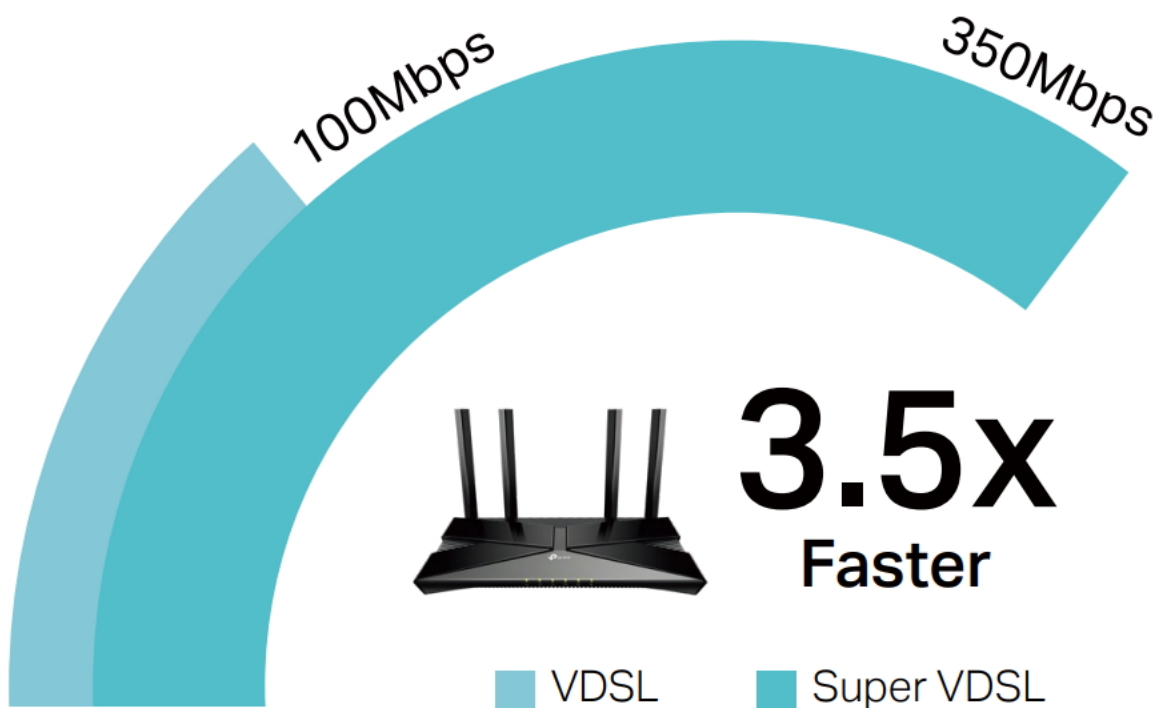

### TP-Link Archer VX1800v

Archer VX1800v je výkonný **DSL modem + bezdrátový router** a naplno využívá svých Wi-Fi možností - nabízí přenos Wi-Fi 6 signálu ve dvou pásmech s celkovou rychlostí až 1800 Mb/s.

Rychlost **574 Mb/s v pásmu 2,4 GHz** plně postačuje pro každodenní surfování na internetu a posílání e-mailů, zatímco **1201 Mb/s v pásmu 5 GHz** již zajistí, že streamování filmů v HD rozlišení a hraní online her bude bez zadržování. Díky nejnovější technologii **VDSL2** dokáže router Archer VX1800v nabídnout ohromující rychlost přenosu dat přes širokopásmové připojení VDSL až **350 Mb/s**. Díky technologiím **OFDMA a MU-MIMO** umožňuje přenos odchozích i příchozích dat na několika zařízeních současně, dosahuje až 4× větší kapacity, výrazně zvyšuje přenosovou efektivitu zařízení a propustnost celé sítě. Do jeho gigabitového portu LAN/WAN lze připojit kabelový nebo optický modem a do portu **USB 2.0** například 3G/4G hardwarový klíč pro hlavní nebo záložní připojení k internetu.