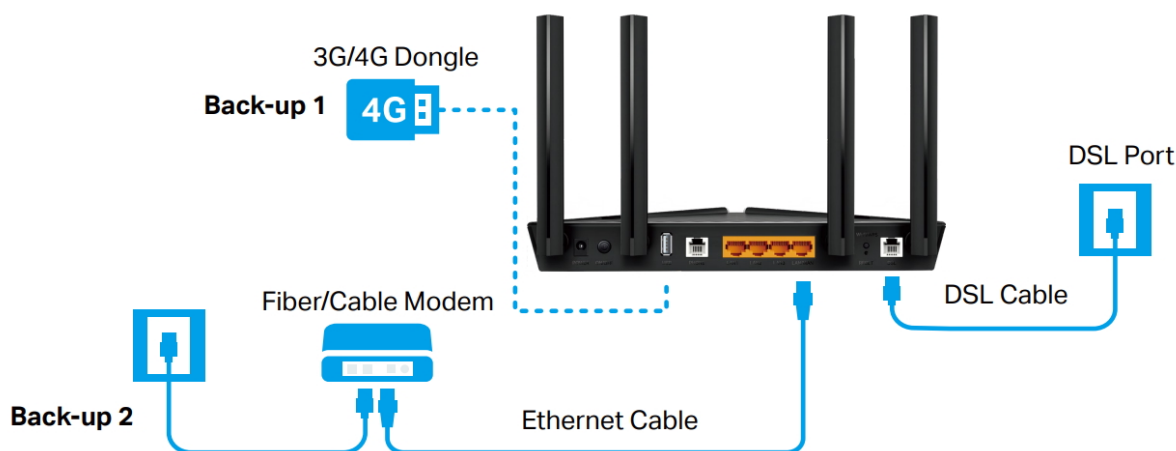

Rychlost **574 Mb/s v pásmu 2,4 GHz** plně postačuje pro každodenní surfování na internetu a posílání e-mailů, zatímco **1201 Mb/s v pásmu 5 GHz** již zajistí, že streamování filmů v HD rozlišení a hraní online her bude bez zadržování. Díky nejnovější technologii **VDSL2** dokáže router Archer VX1800v nabídnout ohromující rychlost přenosu dat přes širokopásmové připojení VDSL až **350 Mb/s**. Díky technologiím **OFDMA a MU-MIMO** umožňuje přenos odchozích i příchozích dat na několika zařízeních současně, dosahuje až 4× větší kapacity, výrazně zvyšuje přenosovou efektivitu zařízení a propustnost celé sítě. Do jeho gigabitového portu LAN/WAN lze připojit kabelový nebo optický modem a do portu **USB 2.0** například 3G/4G hardwarový klíč pro hlavní nebo záložní připojení k internetu.

- **Super VDSL** - Nejnovější technologie Super VDSL (profil 35b VDSL2) přináší rychlosti internetu až 350 Mb/s, zatímco technologie G.vector a RNC zajišťují lepší stabilitu při přenosu dat.
- **Rychlá Wi-Fi** - Zažijte vynikající bezdrátové dvoupásmové připojení Wi-Fi 1201 Mb/s (5 GHz) + 574 Mb/s (2,4 GHz).
- **Lepší dosah** - Čtyři všesměrové antény s vysokým ziskem a technologií Beamforming poskytují stabilní bezdrátové připojení a optimální pokrytí.
- **Univerzální možnosti připojení** - Plná kompatibilita se standardy VDSL2, podporuje připojení optického a kabelového internetu přes ethernetový port a také internetové služby 3G/4G přes port USB.
- **Podpora VoIP** - Podporuje více účtů VoIP a různé funkce volání, které překonávají tradiční pevné linky.
- **2x2 MU-MIMO** - Umožňuje současně přenášet data do několika zařízení s až čtyřikrát vyšším výkonem.
- **Gigabitové porty** - Využijte všech výhod širokopásmových rychlostí až do 1 Gb/s.
- **Aplikace Tether** - Snadný přístup a správa vaší sítě včetně vzdáleného ovládání a automatických aktualizací pomocí jakéhokoli mobilního zařízení iOS nebo Android.