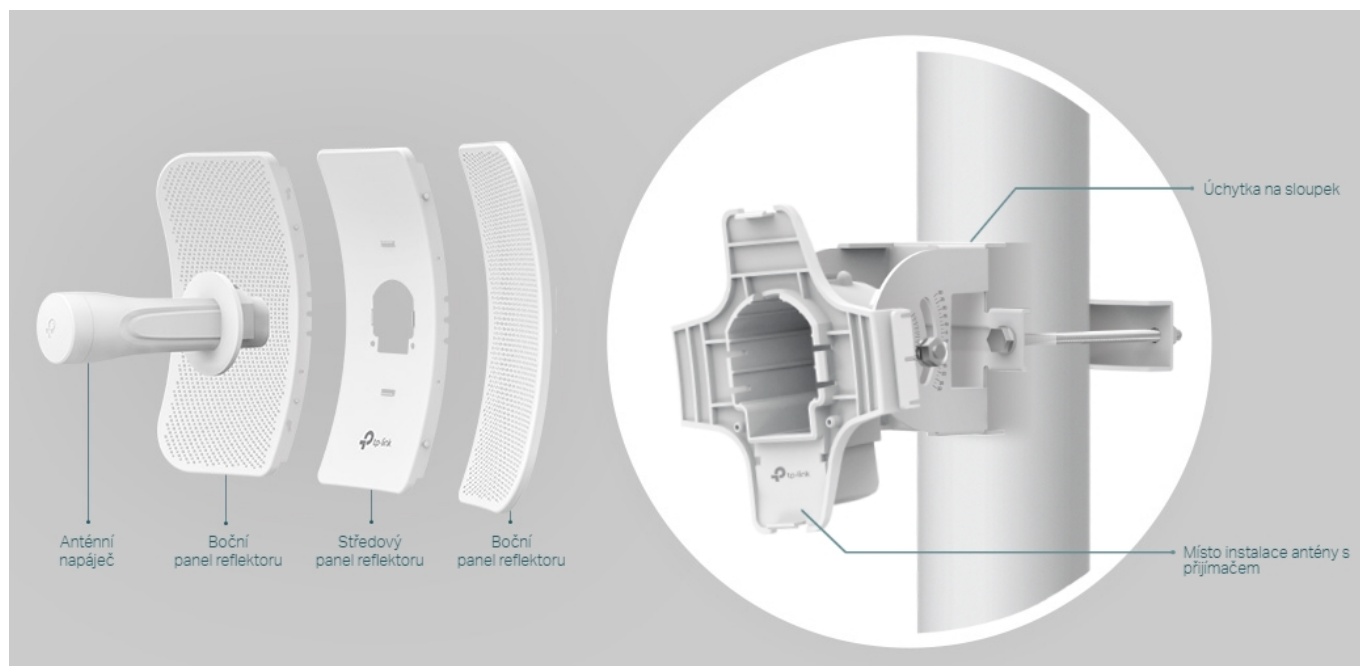

24 měs.

Stav:

Nové zboží

Popis

TP-Link CPE605

Směrová anténa na profesionální úrovni se ziskem 23 dBi určená pro bezdrátový přenos dat na velké vzdálenosti

Díky směrové anténě Cassegrain s vysokým ziskem 23 dBi a speciálnímu kovovému reflektoru umožňuje model CPE605 dosáhnout vynikajícího směrového zaměření paprsku, vylepšené latence a odolnosti vůči rušení. Profesionální výkon a uživatelsky příjemné provedení – venkovní anténa CPE605 s rychlostí přenosu 150 Mb/s v pásmu 5 GHz a ziskem 23 dBi je ideální volbou a cenově výhodným řešením pro potřeby venkovních bezdrátových sítí. Odolné krytí **IP65** zajišťuje spolu s 15kV ESD a 6kV ochranou před bleskem vhodnost do každého počasí. Podpora pasivního PoE napájení umožňuje flexibilní nasazení a pohodlnou instalaci.

Stabilní konstrukce a flexibilní instalace

- Díky částem, které do sebe vzájemně zaklapnou, je montáž snadná a pohodlná
- Sady pro montáž na sloupek a volnost pohybu ve všech třech osách umožňují flexibilní instalaci
- Odolná konstrukce zajišťuje stabilitu i ve větrném prostředí

Pharos Control - Systém centralizované správy sítě

Anténa CPE605 se dodává se softwarem Pharos Control pro centralizovanou správu sítě, který uživatelům pomáhá snadno řídit všechna zařízení v síti z jediného počítače. Mezi jeho funkce patří rozpoznávání zařízení, monitorování jejich stavu,

ZÁKLADNÍ SPECIFIKACE

Typ antény: směrová

Frekvence: 5,15-5,85 GHz

Zisk: 23 dBi

Paměť: 64 MB DDR2 RAM, 8 MB Flash

PoE: ano, pasivní PoE

Rozměry: 350 × 255 × 207 mm