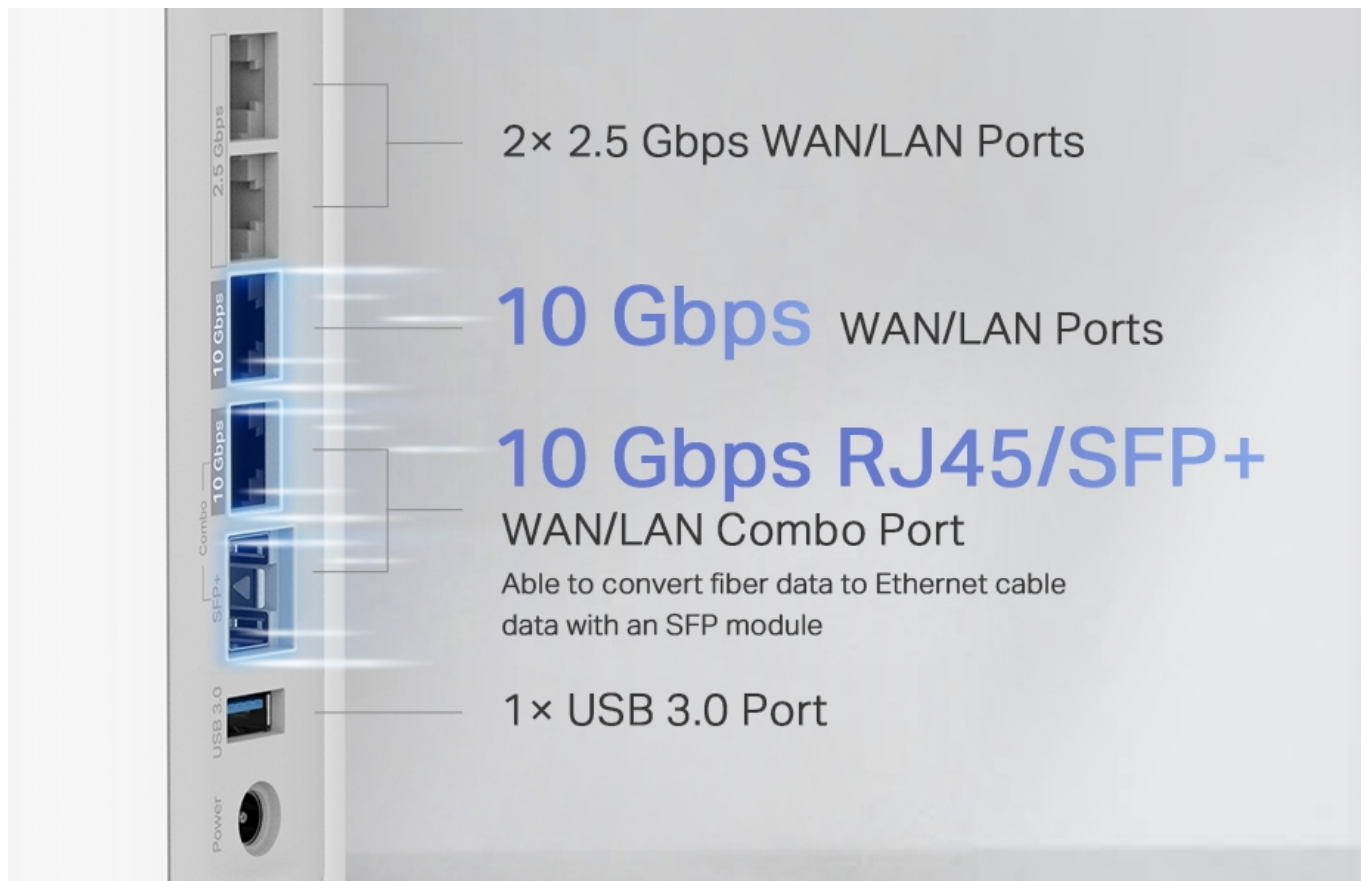

Tri-Band WiFi 7 Speeds up to
19 Gbps

Wi-Fi 7

A True Whole Home
Multi-Gigabit
Mesh WiFi

Connect Over
200
Devices

Fiber and Ethernet
10G
Connectivity

Up to
320 MHz
Bandwidth

Seamless AI Roaming

TP-Link HomeShield

Multi-Link Operation

4K-QAM

- **Třípásmová Wi-Fi 19 Gb/s** - 12 streamů a přenosová rychlost 11 520 Mb/s (6 GHz) + 5760 Mb/s (5 GHz) + 1376 Mb/s (2,4 GHz) pro více než 200 připojených zařízení.
- **Multigigabitová síť** - 2x 10 Gbps WAN/LAN porty + 2x 2,5 Gbps porty zajišťují maximální flexibilitu a zvýšenou propustnost.
- **Multi-Link Operation (MLO)** - Současně posíláte a přijímáte data v různých pásmech a kanálech pro zvýšení propustnosti, snížení latence a zvýšení spolehlivosti.
- **320MHz kanály** - Zdvojnásobte šířku pásma pro mnohem více současných přenosů při nejvyšší možné rychlosti.
- **Systém Mesh s umělou inteligencí (AI)** - Sjednoťte domácí síť pod jedním názvem a heslem a současně získáte to nejlepší připojení při pohybu mezi jednotlivými místnostmi po domě.
- **TP-Link HomeShield** - Chrání vaši domácí síť díky vyspělým funkcím na ochranu sítě a zařízení IoT.
- **Nastavení snadné jako nikdy dříve** - Aplikace Deco vás provede nastavením krok za krokem.
- **Univerzální kompatibilita** - Zpětná kompatibilita se všemi generacemi Wi-Fi připojení a podpora všech poskytovatelů internetového připojení (ISP) a modemů.

Vynikající výkon kabelového připojení

Deco BE85 je vybaven dvěma 10G porty WAN/LAN - jedním portem RJ-45 a kombinovaným portem RJ-45/SFP+. Poskytuje tak flexibilní podporu pro optické i metalické připojení. Další porty 2,5 Gb/s a port USB 3.0 z něj činí ideální řešení pro zajištění vaší domácí sítě do budoucna.