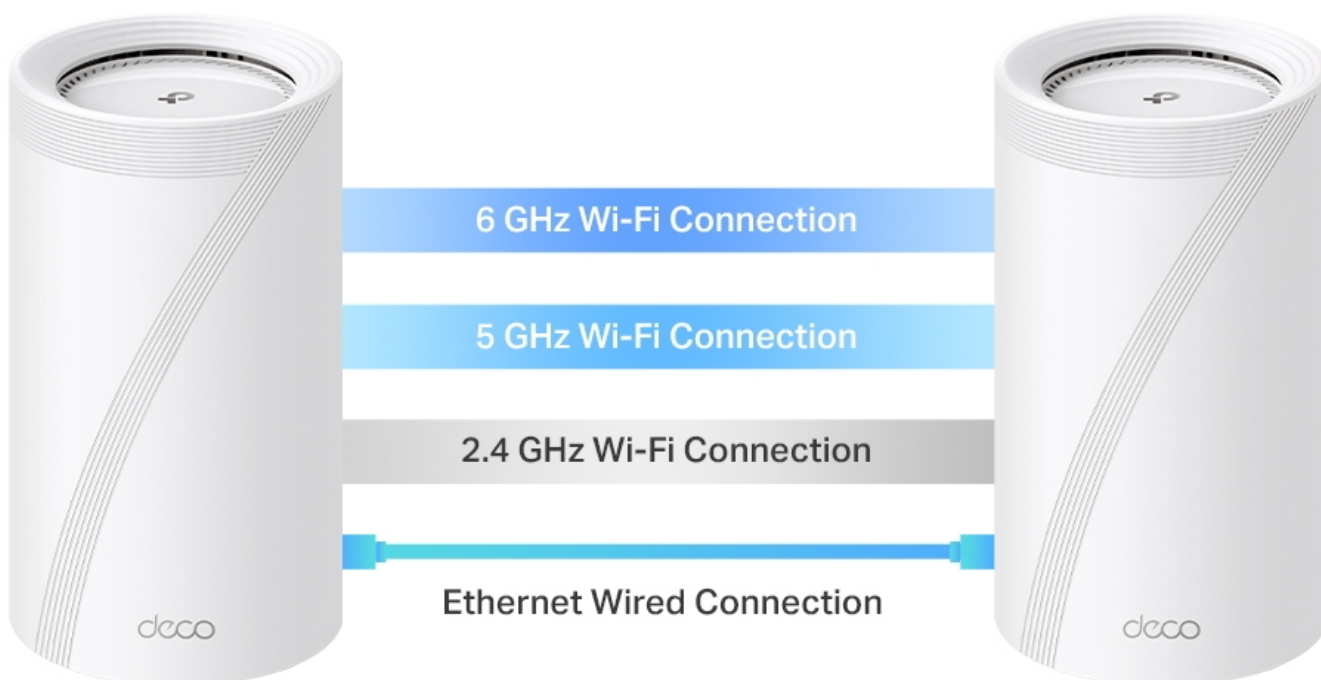

TP-Link Deco BE85 1 ks

3pásmový systém BE19000 Mesh Wi-Fi 7

Deco BE85 využívá systém více jednotek k dosažení bezproblémového celoplošného Wi-Fi pokrytí - **eliminuje slabé oblasti signálu** jednou provždy! Pro pokrytí menších oblastí může jednotka fungovat i samostatně. Díky technologii **Deco Mesh** spolupracují jednotky na vytvoření jednotné sítě s jediným názvem sítě.

Systém jednotek Deco BE85 poskytuje rychlé a stabilní spojení rychlostí **až 19 000 Mb/s** s podporou standardu **802.11be (Wi-Fi 7)** a je tak ideální pro pokrytí celé domácnosti bezdrátovým signálem (součástí balení je pouze 1 jednotka). Mezi další výhody patří také **kompatibilita s hlasovým ovládáním Amazon Alexa a systémem Google Home**.

Vynikající výkon kabelového připojení

Deco BE85 je vybaven dvěma 10G porty WAN/LAN - jedním portem RJ-45 a kombinovaným portem RJ-45/SFP+. Poskytuje tak flexibilní podporu pro optické i metalické připojení. Další porty 2,5 Gb/s a port USB 3.0 z něj činí ideální řešení pro zajištění vaší domácí sítě do budoucna.

Deco BE85 dokáže připojit bezdrátovou a kabelovou páteřní síť s každou jednotkou současně. A co víc, díky nejnovější technologii Wi-Fi 7 MLO se zvyšuje rychlost kombinované agregace bezdrátového a kabelového backhulu systému. Tím se výrazně zlepšuje celková propustnost a snižuje latence.