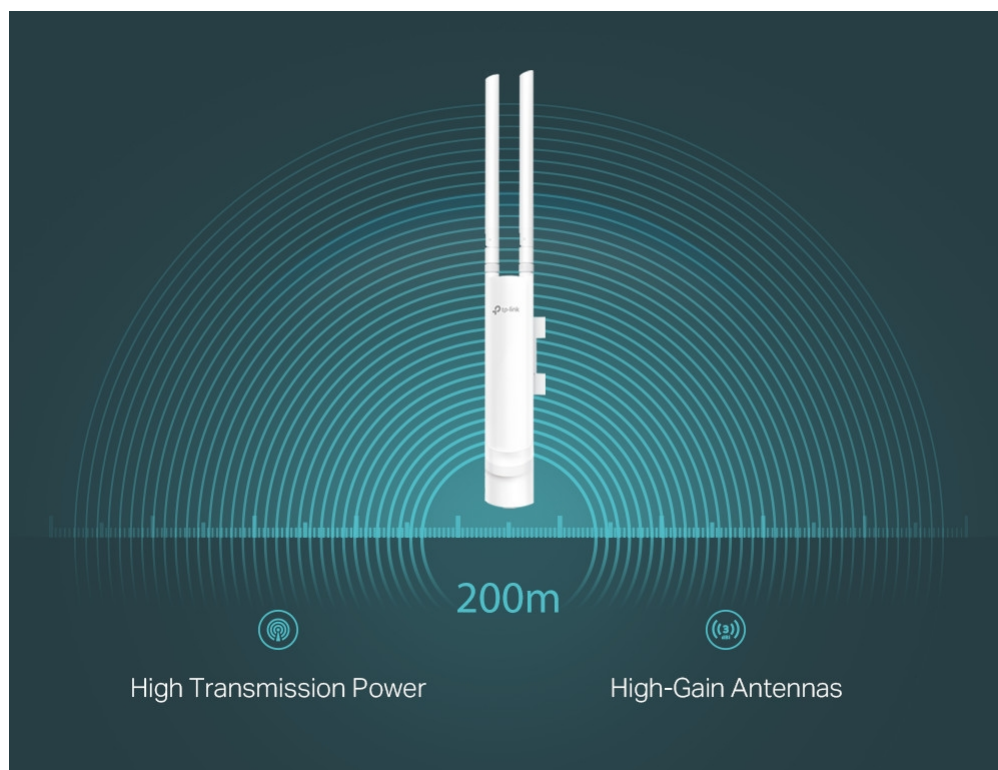

24 měs.

Stav:

Nové zboží

Popis

TP-Link EAP113-Outdoor

Bezdrátový venkovní access point určený pro montáž na stožár nebo na zeď. Nabízí rychlost přenosu až **300 Mbit/s** a podporu technologie **2x2 MIMO**. V důsledku vysokého přenosového výkonu a **dvou odnímatelných všesměrových antén** s vysokým ziskem je zajištěno stabilní bezdrátové pokrytí s dosahem **přes 200 metrů** i v náročných venkovních podmínkách. Více metod ověřování (**Captive portál, SMS, voucher atd.**) poskytují pohodlnou metodu ověřování hostů. Pro snadnou venkovní instalaci bez síťových adaptérů a kabelů podporuje **PoE napájení**.

Balení **neobsahuje** PoE injektor.

- **Ideální pro venkovní prostředí** - IP65 kryt odolný povětrnostním vlivům pro venkovní Wi-Fi aplikace.
- **Rychlá Wi-Fi** - Rychlost až 300 Mb/s v pásmu 2,4 Ghz s technologií 2x2 MIMO.
- **Integrace do platformy Omada SDN** - Centralizovaná cloudová správa a inteligentní monitorování.
- **Centralizovaná správa** - Cloudový přístup a aplikace Omada pro pohodlnou a snadnou správu.
- **Podpora PoE** - Podpora standardu 802.3af s pasivním 48 V PoE pro flexibilní instalaci.
- **Bezpečná síť pro hosty** - Více metod ověřování (Captive portál, SMS, voucher atd.) a pokročilé technologie