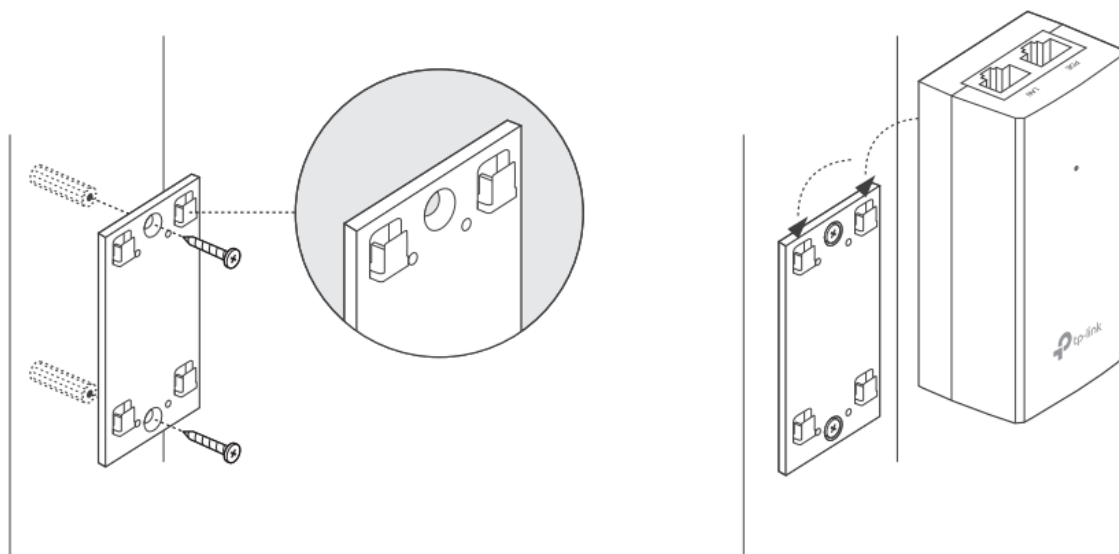

Záruka:

24 měs.

Stav:

Nové zboží

Popis

TP-Link TL-POE4818G

Pasivní PoE injektor slouží pro napájení všech zařízení, které v sobě mají zabudovaný PoE extraktor a podporují napětí 48 V. Díky držáku, který je součástí balení, tento model jednoduše připevníte na zeď.

Součástí balení je napájecí kabel.

ZÁKLADNÍ SPECIFIKACE

Typ: pasivní

Výstupní napětí: 48 V

Výstupní výkon: 18 W

Výstupní PoE port: 1 × 10/100/1000 Mbps

Rozměry: 85,8 × 43,9 × 35 mm