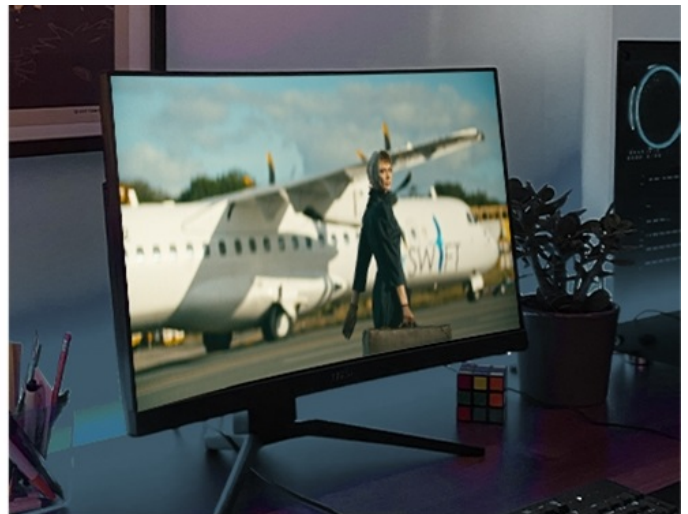

24 měs.

Stav:

Nové zboží

Popis**TP-Link TX201 - užijte si super rychlost své sítě**

Jednoportová síťová karta TP-Link TX201, se kterou dosáhnete ohromující **přenosové rychlosti standardu 2,5G sítě**. Jednotka si tak s přehledem poradí s náročnými úkoly a procesy, které vyžadují **velkou šířku pásma**. Uplatní se jak při přenosu dat, tak při práci s internetem. **Model TP-Link TX201** vám umožní vytvořit bleskurychlý přenosový kanál v domácnosti nebo osobní kanceláři.

**Lag-Free Gaming****4K Streaming**

V rámci lokální sítě budou vaše pracovní stanice a další zařízení sdílet data během okamžiku. Díky **přenosovou rychlosti až 2,5 Gb/s** je adaptér ideální pro náročnou práci, on-line hraní her i nerušené streamování po síti. **Technologie 2,5G Base-T** nabízí zpětnou kompatibilitu s dalšími přenosovými rychlostmi, a tak je ideální pro udržení stávající sítě, ale především k její modernizaci a vylepšení.