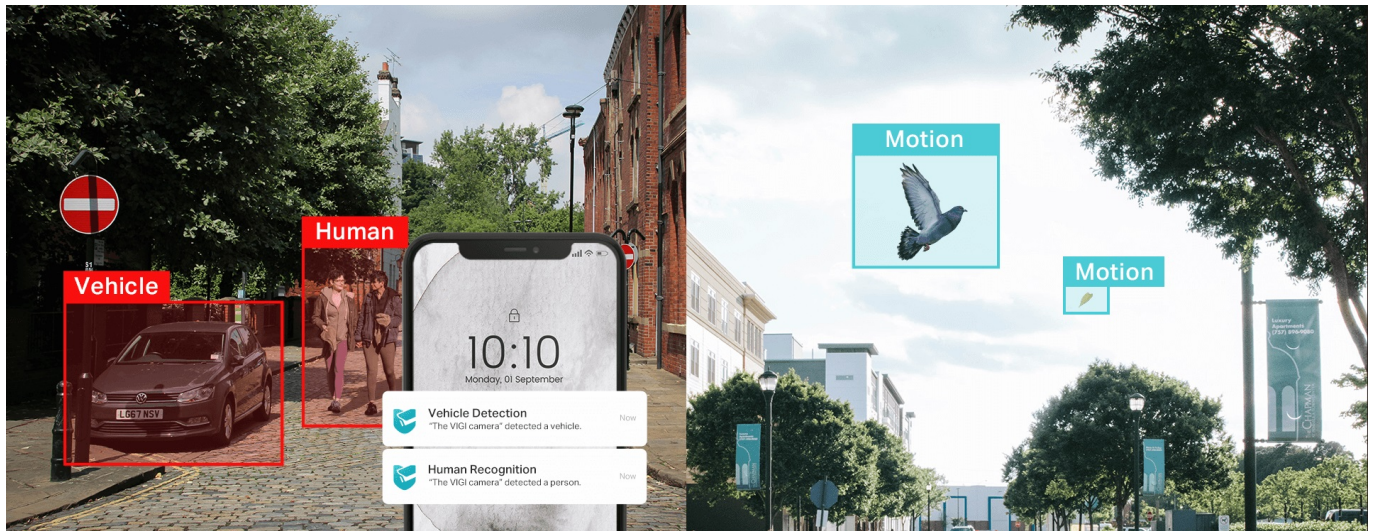

### TP-Link VIGI C250 - bezpečnost v dome balení

**Kompaktní IP kamera TP-Link VIGI C250** pro zabezpečení venkovního prostoru. Nabízí **vysoké rozlišení 5 Mpx**, díky čemuž zachytí ostrý obraz s potřebnými detaily. Uplatní se nejenom **při rozpoznávání osob, ale také vozidel**. Robustní konstrukce s pevným krytem splňuje **stupeň krytí IK10 a IP67**, čímž zajišťuje odolnost proti vandalismu i nepříznivým vnějším podmínkám.

Integrované čipy využívají **algoritmy umělé inteligence** a efektivně tak rozliší lidské postavy nebo auta od jiných objektů. **Pokročilé detekce** pak umožní rozpoznat například narušení oblasti, odstranění předmětu, překročení hranice nebo třeba neoprávněnou manipulaci s kamerou. Samozřejmostí je také podpora **mobilní aplikace TP-Link VIGI**, abyste dění mohli

### TP-Link VIGI C250 4 mm

**5megapixelová IP** kamera typu **domo** nabízí snímač **1/2.7" CMOS** s rozlišením **2880 x 1620** obrazových bodů, **citlivost 0,005 lux** a podporu **WDR (120 dB)**. Připojení lze jednoduše realizovat pomocí **RJ-45 portu**. Díky **aplikaci TP-Link VIGI** lze sledovat dění **24 hodin denně, 7 dní v týdnu** odkudkoli skrze váš smartphone. Spolehlivý systém nočního vidění zajišťuje, že kamera funguje dobře i za špatných světelných podmínek a zaznamenává dění pro budoucí kontrolu. Dva způsoby napájení vám poskytnou nejen větší pohodlí, ale také mimořádně usnadní zapojení.