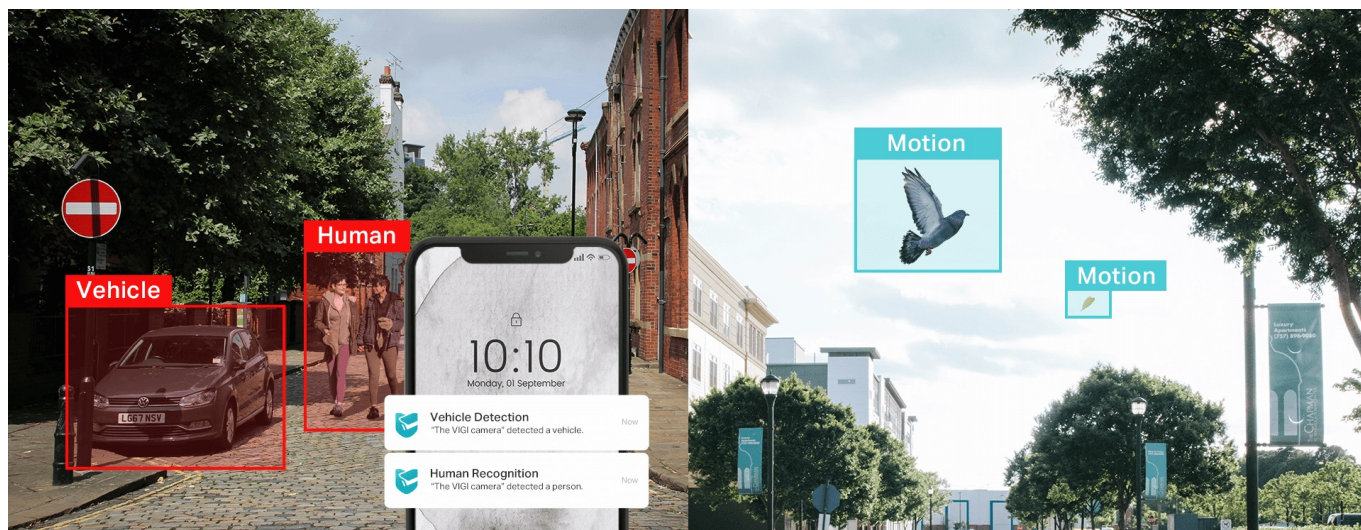

24 měs.

Stav:

Nové zboží

Popis

TP-Link VIGI C250 - bezpečnost v dome balení

Kompaktní IP kamera TP-Link VIGI C250 pro zabezpečení venkovního prostoru. Nabízí **vysoké rozlišení 5 Mpx**, díky čemuž zachytí ostrý obraz s potřebnými detaily. Uplatní se nejenom **při rozpoznávání osob, ale také vozidel**. Robustní konstrukce s pevným krytem splňuje **stupeň krytí IK10 a IP67**, čímž zajišťuje odolnost proti vandalismu i nepříznivým vnějším podmínkám.

Integrované čipy využívají **algoritmy umělé inteligence** a efektivně tak rozliší lidské postavy nebo auta od jiných objektů. **Pokročilé detekce** pak umožní rozpoznat například narušení oblasti, odstranění předmětu, překročení hranice nebo třeba neoprávněnou manipulaci s kamerou. Samozřejmostí je také podpora **mobilní aplikace TP-Link VIGI**, abyste dění mohli

sledovat kdykoli a kdekoli skrze displej smartphonu.

TP-Link VIGI C250 4 mm

5megapixelová IP kamera typu **domo** nabízí snímač **1/2.7" CMOS** s rozlišením **2880 x 1620** obrazových bodů, **citlivost 0,005 lux** a podporu **WDR (120 dB)**. Připojení lze jednoduše realizovat pomocí **RJ-45 portu**. Díky **aplikaci TP-Link VIGI** lze sledovat dění **24 hodin denně, 7 dní v týdnu** odkudkoli skrze váš smartphone. Spolehlivý systém nočního vidění zajišťuje, že kamera funguje dobře i za špatných světelných podmínek a zaznamenává dění pro budoucí kontrolu. Dva způsoby napájení vám poskytnou nejen větší pohodlí, ale také mimořádně usnadní zapojení.