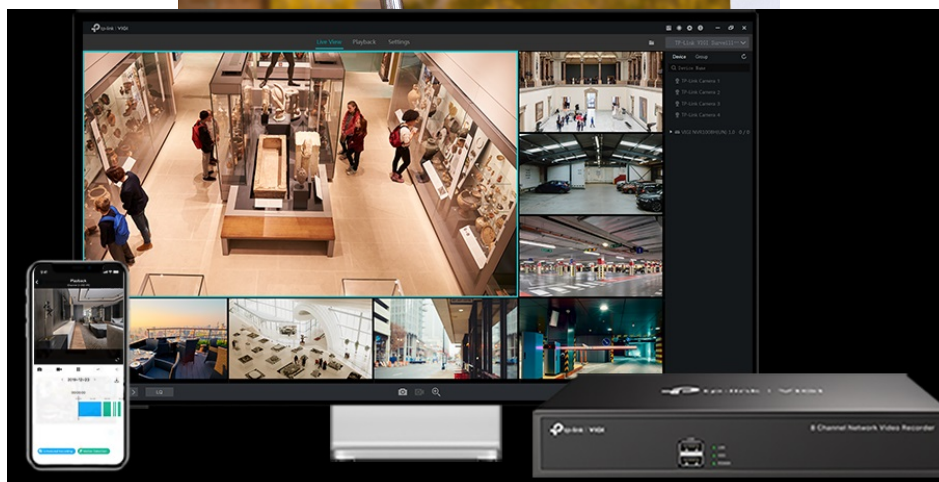

24 měs.

Stav:

Nové zboží

Popis

TP-Link VIGI C250 - bezpečnost v dome balení

Kompaktní IP kamera TP-Link VIGI C250 pro zabezpečení venkovního prostoru. Nabízí **vysoké rozlišení 5 Mpx**, díky čemuž zachytí ostrý obraz s potřebnými detaily. Uplatní se nejenom **při rozpoznávání osob, ale také vozidel**. Robustní konstrukce s pevným krytem splňuje **stupeň krytí IK10 a IP67**, čímž zajišťuje odolnost proti vandalismu i nepříznivým vnějším podmínkám.

Integrované čipy využívají **algoritmy umělé inteligence** a efektivně tak rozliší lidské postavy nebo auta od jiných objektů. **Pokročilé detekce** pak umožní rozpoznat například narušení oblasti, odstranění předmětu, překročení hranice nebo třeba neoprávněnou manipulaci s kamerou. Samozřejmostí je také podpora **mobilní aplikace TP-Link VIGI**, abyste dění mohli

sledovat kdykoli a kdekoli skrze displej smartphonu.

TP-Link VIGI C250 4 mm

5megapixelová IP kamera typu **domo** nabízí snímač **1/2.7" CMOS** s rozlišením **2880 x 1620** obrazových bodů, **citlivost 0,005 lux** a podporu **WDR (120 dB)**. Připojení lze jednoduše realizovat pomocí **RJ-45 portu**. Díky **aplikaci TP-Link VIGI** lze sledovat dění **24 hodin denně, 7 dní v týdnu** odkudkoli skrze váš smartphone. Spolehlivý systém nočního vidění zajišťuje, že kamera funguje dobře i za špatných světelných podmínek a zaznamenává dění pro budoucí kontrolu. Dva způsoby napájení vám poskytnou nejen větší pohodlí, ale také mimořádně usnadní zapojení.