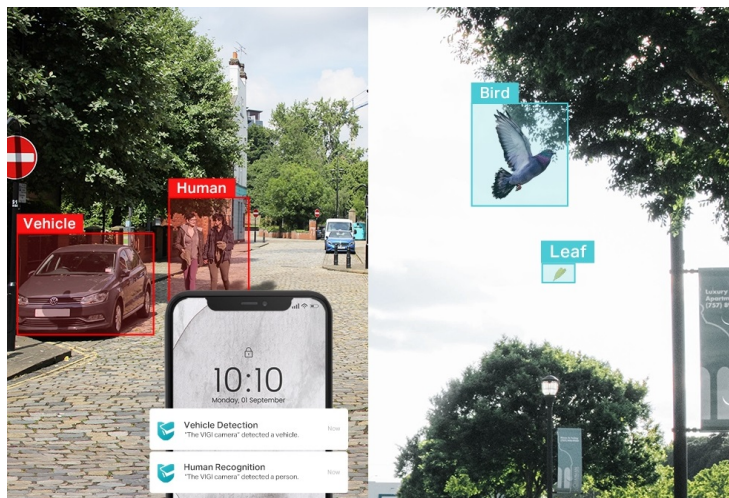

24 měs.

Stav:

Nové zboží

Popis**TP-Link VIGI C350 - dbá na ochranu ve dne i v noci**

Venkovní IP kamera TP-Link VIGI C350 pro zabezpečení a monitoring v **režimu 24/7**. Produkuje obraz ve vysokém rozlišení, s barevnými detaily ve dne i v noci. Kamera disponuje **plnobarevným viděním a rozlišením 5 Mpx**. Výsledný obraz zpracovává pokročilá technologie ViGi, takže kamera vše zachytí jasně, čistě a zřetelně identifikuje veškeré potřebné objekty.

Integrované čipy s umělou inteligencí efektivně **rozpoznávají osoby a vozidla**, současně filtrují například přelet ptáků nebo listů. Pravidla pro spuštění **alarmu a notifikace** si můžete přizpůsobit podle vlastních požadavků a zachytit celou škálu

Scene Change
Detection

TP-Link VIGI C350 4 mm

5megapixelová IP kamera typu **bullet** nabízí snímač **1/2,7" CMOS** s rozlišením **2880 × 1620** obrazových bodů, **citlivost 0,005 lux (barevně)** a podporu **WDR (120 dB)**. Připojení lze jednoduše realizovat pomocí **RJ-45 portu**. Díky **aplikaci TP-Link VIGI** lze sledovat **děni 24 hodin denně, 7 dní v týdnu** odkudkoli skrze váš smartphone. Spolehlivý systém nočního vidění zajišťuje, že kamera funguje dobře i za špatných světelných podmínek a zaznamenává dění pro budoucí kontrolu. Dva způsoby napájení vám poskytnou nejen větší pohodlí, ale také mimořádně usnadní zapojení.

- **Vysoké rozlišení 5 Mpx:** Více než dostatečný počet pixelů pro zachycení i těch nejjednodušších detailů.
- **24h Full-Color:** Díky objektivu s velkou clonou, vysoce citlivému snímači a připojeným doplňkovým světlům získáte nepřetržité barevné detaily i v černočerných podmínkách.
- **Klasifikace lidí a vozidel:** Rozlišuje lidi a vozidla od ostatních objektů, takže dostáváte přesnější oznámení o událostech.