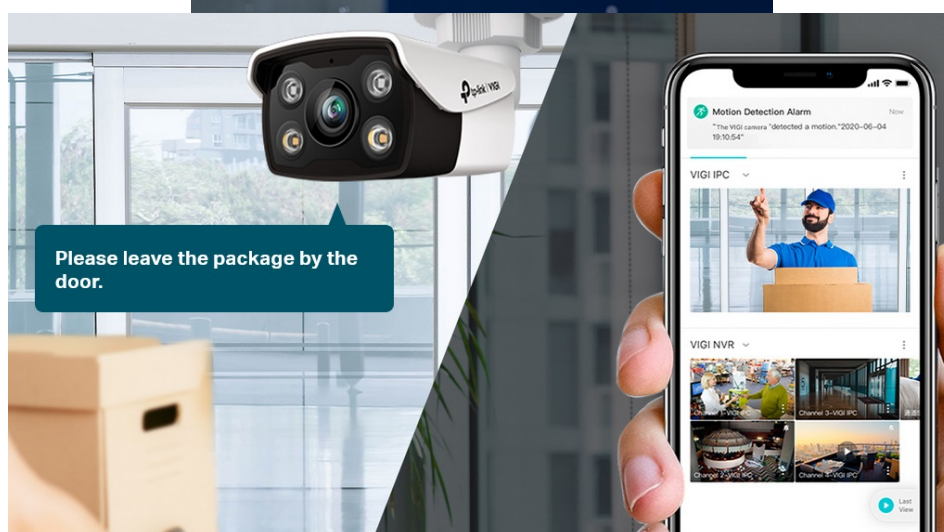

24 měs.

Stav:

Nové zboží

Popis**TP-Link VIGI C350 - dbá na ochranu ve dne i v noci**

Venkovní IP kamera TP-Link VIGI C350 pro zabezpečení a monitoring v **režimu 24/7**. Produkuje obraz ve vysokém rozlišení, s barevnými detaily ve dne i v noci. Kamera disponuje **plnobarevným viděním a rozlišením 5 Mpx**. Výsledný obraz zpracovává pokročilá technologie ViGi, takže kamera vše zachytí jasně, čistě a zřetelně identifikuje veškeré potřebné objekty.

Integrované čipy s umělou inteligencí efektivně **rozpoznávají osoby a vozidla**, současně filtrují například přelet ptáků nebo listů. Pravidla pro spuštění **alarmu a notifikace** si můžete přizpůsobit podle vlastních požadavků a zachytit celou škálu

nestandardních událostí.

Následná **obousměrná komunikace** a podpora **aplikace TP-Link VIGI** vám umožní okamžitě reagovat a mít každou událost pod kontrolou. Pro venkovní použití je **kamera TP-Link VIGI C350** zhotovena z kvalitních materiálů. **Konstrukce se stupněm krytí IP6** zajišťuje voděodolnost a ochranu ve vnějších podmínkách.

Scene Change
Detection

TP-Link VIGI C350 4 mm

5megapixelová IP kamera typu **bullet** nabízí snímač **1/2,7" CMOS** s rozlišením **2880 × 1620** obrazových bodů, **citlivost 0,005 lux (barevně)** a podporu **WDR (120 dB)**. Připojení lze jednoduše realizovat pomocí **RJ-45 portu**. Díky **aplikaci TP-Link VIGI** lze sledovat **děni 24 hodin denně, 7 dní v týdnu** odkudkoli skrze váš smartphone. Spolehlivý systém nočního vidění zajišťuje, že kamera funguje dobře i za špatných světelných podmínek a zaznamenává dění pro budoucí kontrolu. Dva způsoby napájení vám poskytnou nejen větší pohodlí, ale také mimořádně usnadní zapojení.