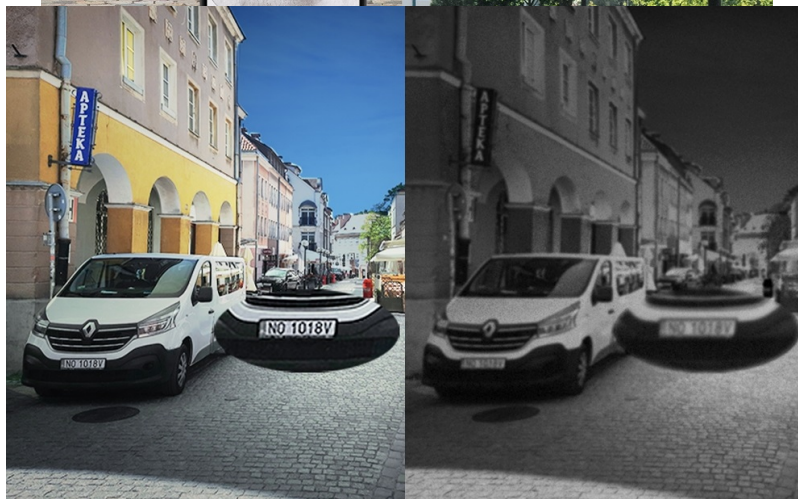

24 měs.

Stav:

Nové zboží

Popis**TP-Link VIGI C350 - dbá na ochranu ve dne i v noci**

Venkovní IP kamera TP-Link VIGI C350 pro zabezpečení a monitoring v **režimu 24/7**. Produkuje obraz ve vysokém rozlišení, s barevnými detaily ve dne i v noci. Kamera disponuje **plnobarevným viděním a rozlišením 5 Mpx**. Výsledný obraz zpracovává pokročilá technologie ViGi, takže kamera vše zachytí jasně, čistě a zřetelně identifikuje veškeré potřebné objekty.

Integrované čipy s umělou inteligencí efektivně **rozpoznávají osoby a vozidla**, současně filtrují například přelet ptáků nebo listů. Pravidla pro spuštění **alarmu a notifikace** si můžete přizpůsobit podle vlastních požadavků a zachytit celou škálu

nestandardních událostí.

Následná **obousměrná komunikace** a podpora **aplikace TP-Link VIGI** vám umožní okamžitě reagovat a mít každou událost pod kontrolou. Pro venkovní použití je **kamera TP-Link VIGI C350** zhotovena z kvalitních materiálů. **Konstrukce se stupněm krytí IP6** zajišťuje voděodolnost a ochranu ve vnějších podmínkách.