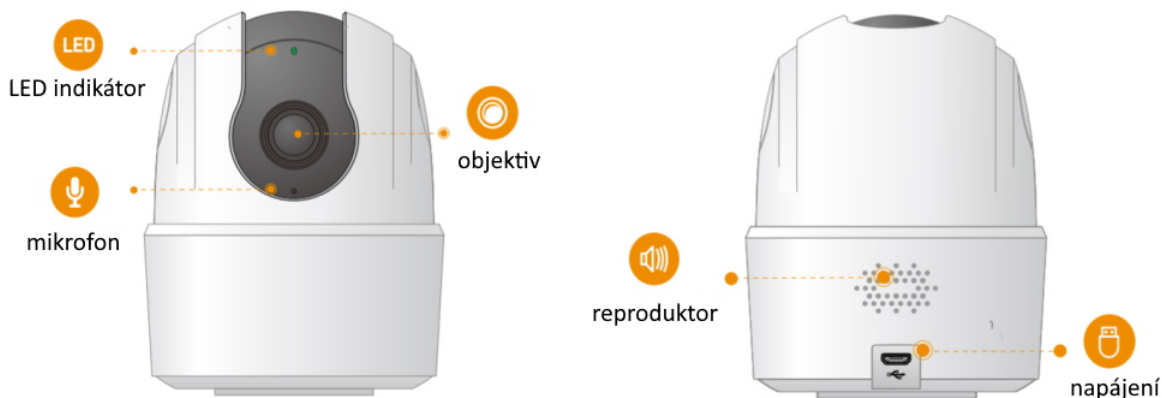

24 měs.

Stav:

Nové zboží

Popis

Imou Ranger 2C 3MP-H1

IP otočná kamera do domácnosti přináší živý monitoring v křišťálově čisté **2K** kvalitě. Komprese **H.265** snižuje nároky na přenos dat a úložiště. Pro nahrávání zřetelného videa i v naprosté tmě disponuje kamera **nočním režimem s IR přisvícením** do vzdálenosti až 10 m. Praktická technologie **detekce osob** spolu s **vestavěnou sirénou** spolehlivě ochrání vaši domácnost a odradí nežádoucí návštěvy. O narušení prostoru se ihned dozvíte skrze **notifikaci**, kterou kamera zašle do vašeho mobilního telefonu prostřednictvím **aplikace Imou Life**. Ta mimo jiné umožňuje pohodlnou vzdálenou správu, ovládaní kamery, živý náhled či přehrávání záznamu. Kameru lze na dálku otáčet i naklánět. K dispozici je také **alarm pro neobvyklé zvuky**, který vám pošle notifikaci například při pláči dítěte. Díky zabudovanému **reproduktoru a mikrofonu** lze kameru využít pro obousměrnou komunikaci s blízkými či domácím mazlíčkem.

ZÁKLADNÍ SPECIFIKACE

Vlastnosti:

- Mobilní aplikace v češtině
- Detekce osob
- Detekce abnormálních zvuků
- Alarmové notifikace
- Smart Tracking - automaticky zaostří a sleduje pohybující se objekty
- Noční režim
- Režim soukromí
- Kodeky H.265/ H.264
- Slot pro micro SD kartu
- Obousměrné audio
- 360° pokrytí

Rozhraní:

Porty: 1× microUSB-B (pouze pro napájení)

Wi-Fi: ano, IEEE 802.1b/g/n

Video komprese: H.265/ H.264

Slot paměťových karet: microSD (max. 256 GB)

Audio: vestavěný reproduktor a mikrofon

Mechanické vlastnosti a prostředí: