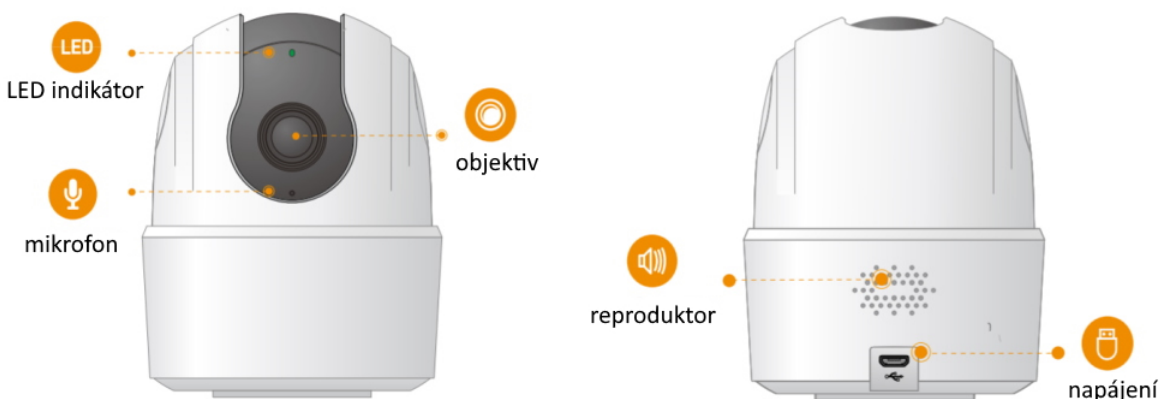

Popis

Imou Ranger 2C 3MP-H1

IP otočná kamera do domácnosti přináší živý monitoring v křišťálově čisté **2K** kvalitě. Komprese **H.265** snižuje nároky na přenos dat a úložiště. Pro nahrávání zřetelného videa i v naprosté tmě disponuje kamera **nočním režimem s IR přisvícením** do vzdálenosti až 10 m. Praktická technologie **detekce osob** spolu s **vestavěnou sirénou** spolehlivě ochrání vaši domácnost a odradí nežádoucí návštěvy. O narušení prostoru se ihned dozvíte skrze **notifikaci**, kterou kamera zašle do vašeho mobilního telefonu prostřednictvím **aplikace Imou Life**. Ta mimo jiné umožňuje pohodlnou vzdálenou správu, ovládaní kamery, živý náhled či přehrávání záznamu. Kameru lze na dálku otáčet i naklánět. K dispozici je také **alarm pro neobvyklé zvuky**, který vám pošle notifikaci například při pláči dítěte. Díky zabudovanému **reproduktoru a mikrofonu** lze kameru využít pro obousměrnou komunikaci s blízkými či domácím mazlíčkem.