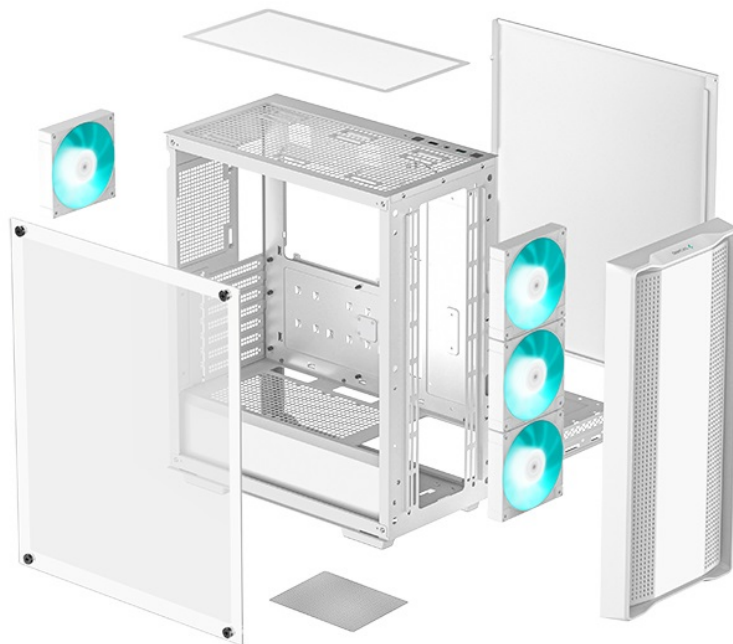

24 měs.

Stav:

Nové zboží

Popis

Skvělý start pro každou PC sestavu - DEEPCOOL CC560 V2

Počítačová skříň DEEPCOOL CC560 V2 ve formátu Middle Tower nabízí nejenom dostatek prostoru pro uložení komponent, ale také efektivní proudění vzduchu. Vnitřní prostor je **kompatibilní s celou řadou součástek**, průhledná bočnice vám poskytne ideální vzhled do sestavy, abyste viděli, že je vše připraveno. Model **DEEPCOOL CC560 V2** si zakládá na dobře vedeném větrání. **Přední panel spolu s perforovanou horní stranou** totiž umožňují lepší airflow a celkovou cirkulaci vzduchu.

Skříň je osazena hned **4 předinstalovanými ventilátory**, které poskytují potřebný výkon a zajistí ideální chlazení sestavy. Horní strana je osazena rovněž **prachovým filtrem** a základními konektory pro připojení periferií nebo sluchátek. Místo najdete také pro **až 360 mm dlouhý výměník vodního chlazení**. Pro úložiště je připravena **dvojice 2,5" pozic pro SSD disky** a **dvojice 3,5" pozice pro pevné disky**.

DEEPCOOL CC560 v2

Skříň formátu Middle Tower s **průhlednou bočnicí** nabízí **dvě 2,5"** pozice pro SSD disky a **dvě 3,5"** pozice pro pevné disky. Na horním panelu se nachází jeden **USB 3.0** port, jeden USB 2.0 port a kombinovaný port sluchátek a mikrofonu. Skříň je osazena celkem **čtyřmi ventilátory s modrým podsvícením** o velikosti 120 mm. Důmyslné řešení umožňuje pohodlné umístění **až 360 mm dlouhého výměníku** vodního chlazení na přední straně. Ve skříni je dostatek prostoru pro chladič CPU do výšky až 165 mm a grafickou kartu o délce 370 mm. Dodávána je **bez zdroje**. Součástí je také **magnetický prachový filtr** na horním panelu.

ZÁKLADNÍ SPECIFIKACE

Provedení skříně: Middle Tower

Interní pozice: 2 × 2,5", 2 × 3,5"

Kompatibilita základní desky: ATX, Micro ATX, Mini-ITX

Zdroj: bez zdroje

Konektory na horním panelu: 1 × USB 3.0, 1 × USB 2.0, 1 × kombinovaný port sluchátek a mikrofonu