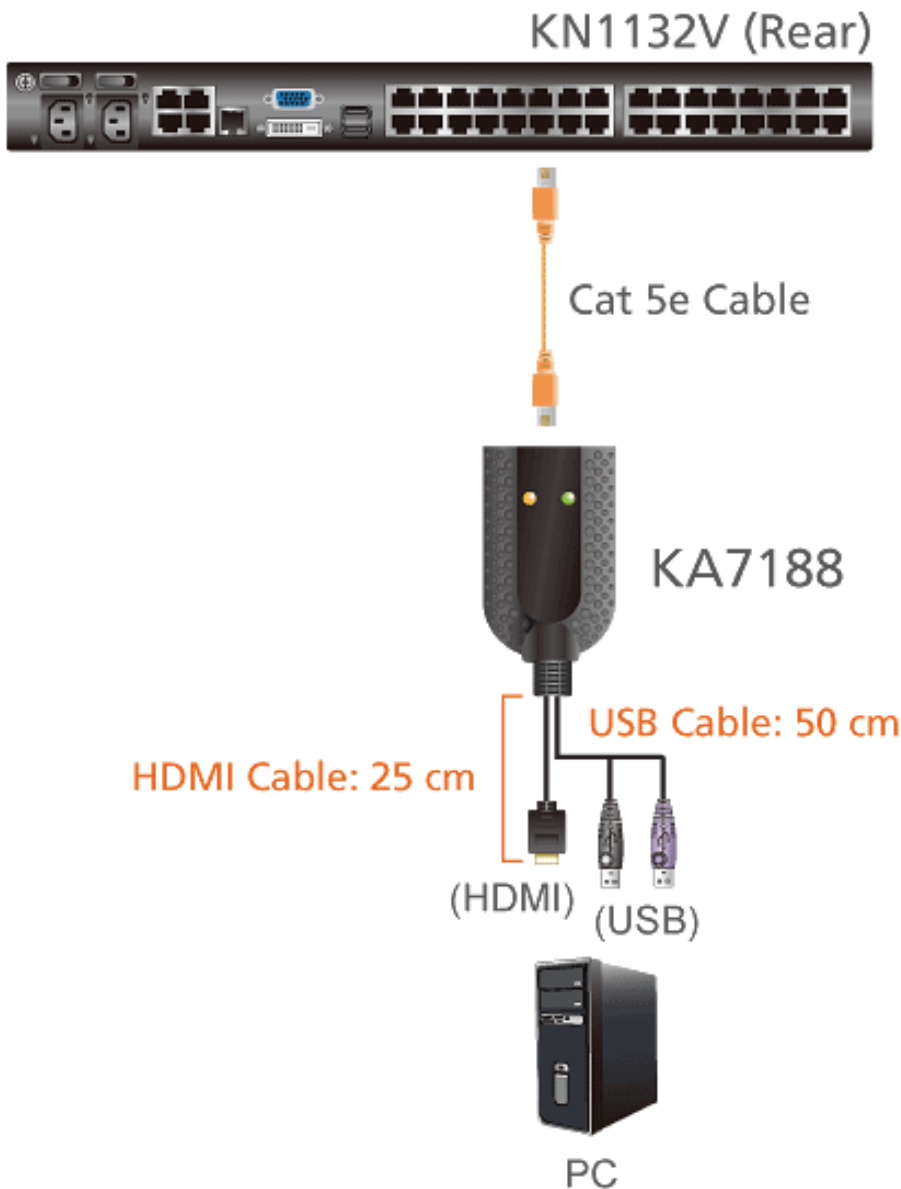

Kód zboží:

ACZ6323

Part No.:

KA7188-AX

Záruka:

6 měs. IČO / 24 měs. EU

Stav:

Nové zboží

Popis

ATEN KA7188-AX

Adaptér KA7188 připojuje **KVM switch** k počítači prostřednictvím **HDMI** a **USB**. Podporuje funkci **Audio De-Embedder**, která je schopna ze signálu HDMI extrahovat zvuk. Podporuje také přenos obrazu v rozlišení až 1920 × 1200 obrazových bodů a poskytuje dva konektory USB pro připojení cílového počítače pro klávesnici/myš nebo funkce Smart Card/CAC čtečky.

ZÁKLADNÍ SPECIFIKACE

Konektor 1: 1× RJ-45 (F)

Konektor 2: 2× USB (M), 1× HDMI (M)

Délka kabelů:

HDMI: 25 cm

2× USB: 50 cm

Rozměry: 91 × 56 × 21,4 mm

Kompatibilita: