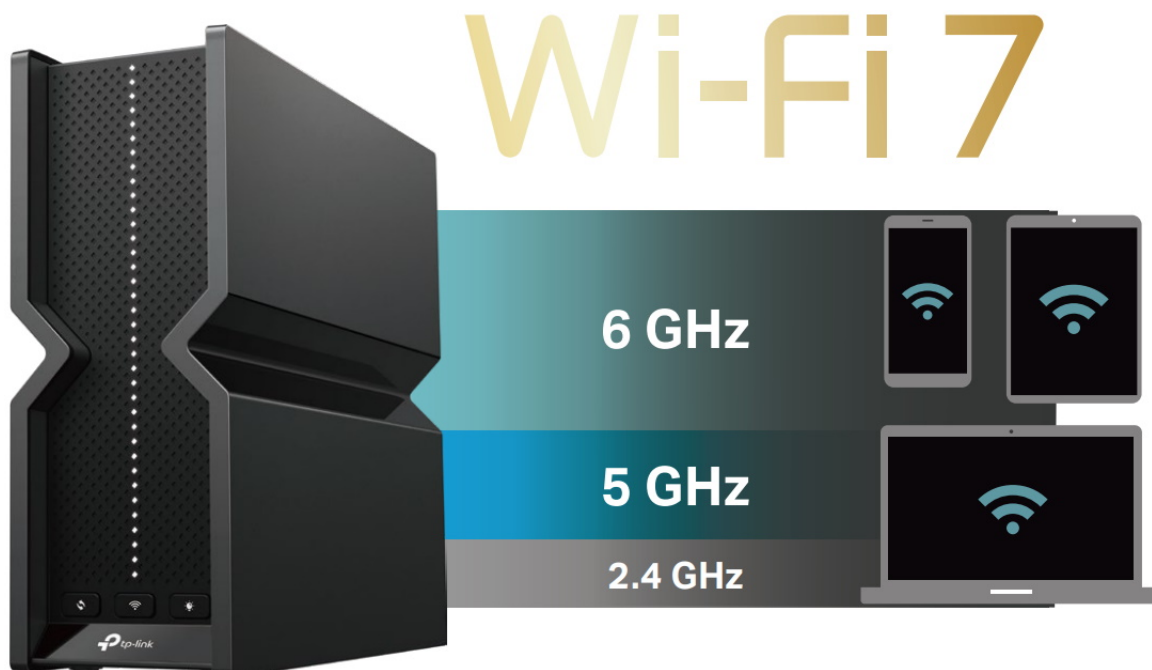

36 měs.

Stav:

Nové zboží

Popis

TP-Link Archer BE550

Router pracující v pásmech **2,4, 5 a 6 GHz** je vybaven nejnovější bezdrátovou technologií **Wi-Fi 7** s podporou standardů **802.11a/b/g/n/ac/ax/be**. V pásmu 2,4 GHz dosahuje přenosových rychlostí **až 574 Mb/s**, v pásmu 5 GHz **až 2880 Mb/s** a v pásmu 6 GHz **až 5760 Mb/s**. Technologie **Beamforming** a šest optimálně umístěných interních antén se spojí a vytvoří silný a spolehlivý Wi-Fi signál v celé domácnosti. Pro snadné nastavení a použití lze využít **mobilní aplikaci Tether** nebo webové rozhraní.

- **Předefinování Wi-Fi routerů** - S výkonnou technologií Wi-Fi 7, bleskově rychlým kabelovým připojením a zcela novým designem.
- **Třípásmová Wi-Fi 7 síť** - 9214 Mb/s umožňuje vašim zařízením běžet plnou rychlostí. Užijte si plynulé streamování v rozlišení 4K/8K, pohlcující hraní AR/VR a bleskově rychlé stahování.
- **Multi-Link Operation (MLO)** - Zvyšuje propustnost, snižuje latenci a zlepšuje spolehlivost nedávno vzniklých aplikací.
- **5x 2,5G port:** - 1x 2,5 Gb/s port WAN a 4x 2,5 Gb/s porty LAN překonávají omezení gigabitového připojení a zvyšují výkon vašich zařízení.
- **Maximální pokrytí signálem** - Vlastní koncept pro optimalizaci Wi-Fi připojení a 6 optimálně umístěných antén