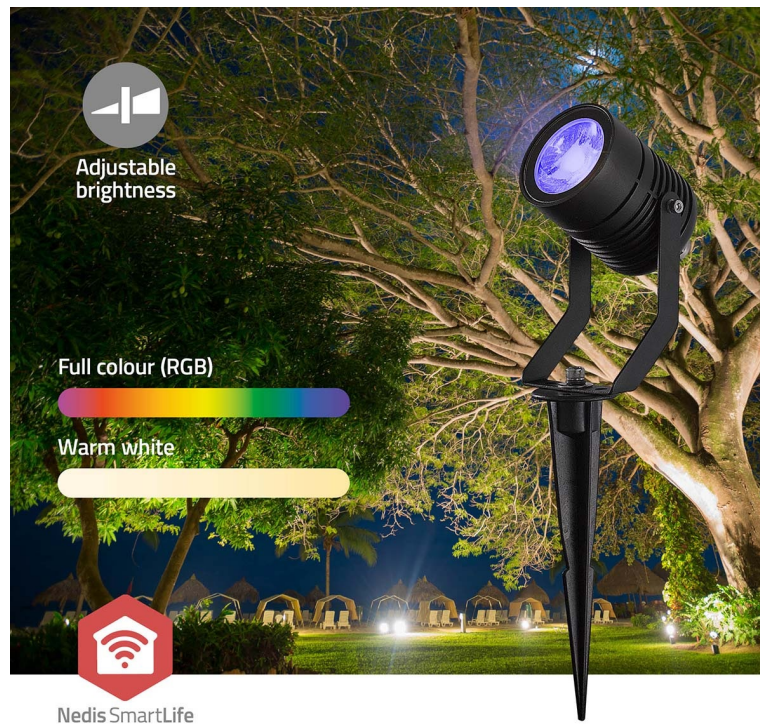

24 měs.

Stav:

Nové zboží

Popis

Nedis ZBLOW10RGBW - chytré bodové světlo s chytrým ovládáním

Trojice světel Nedis ZBLOW10RGBW představuje perfektně řešení pro osvětlení veovního prostoru v rámci vaší chytré domácnosti. Tato bodová světla jsou navržena s ohledem na **výkon i odolnost** díky vsazení do hliníkového pouzdra. Podporuje **barevné RGB osvětlení**, s pomocí kterého vykouzlíte požadovanou atmosféru podél cesty, na dvoře, zahradě či jiném venkovním prostoru.

Skrze **protokol Zigbee** můžete snadno integrovat všechna svítidla do jedné sítě a využívat jejich výkon na maximum. **Bodová světla Nedis ZBLOW10RGBW** se vyznačují nízkou spotřebou energie a snižují tak tlak na vaši peněženku. Pomocí **aplikace Nedis Smartlife** máte nad osvětlením vždy plnou kontrolu. Skrze smartphone například upravíte jas, nastavíte časové plány apod. Nechybí ani **podpora hlasových asistentů Amazon Alexa a Google Home**.

90lm

2700K + RGB

55°

Beam angle

3W

RGB / Warm White

IP65

Fully waterproof

3x

Set of 3 pcs

Nedis ZBLOW10RGBW

Sada tří chytrých **venkovních bodových LED svítidel** s elegantním designem a pokročilými funkcemi je dokonalým doplňkem pro zahradu či příjezdovou cestu. Nabízí možnost výběru mezi **teplým bílým světlem** nebo živými barvami **RGB**. Svítidlo lze pomocí technologie **Wi-Fi** propojit s aplikací **Nedis SmartLife** v chytrém telefonu a dálkově tak ovládat **jas a barvy** dle vašich potřeb. S funkcí plánování můžete také pohodlně nastavit **časové plány**. Protokol **Zigbee** umožňuje připojit více zařízení v rámci jedné sítě. Integrací různých světel kompatibilních se Zigbee můžete vytvořit synchronizovaný zážitek z osvětlení v celé venkovní oblasti. Samozřejmostí už je podpora **hlasového ovládání** pomocí Amazon Alexa nebo Google Home.