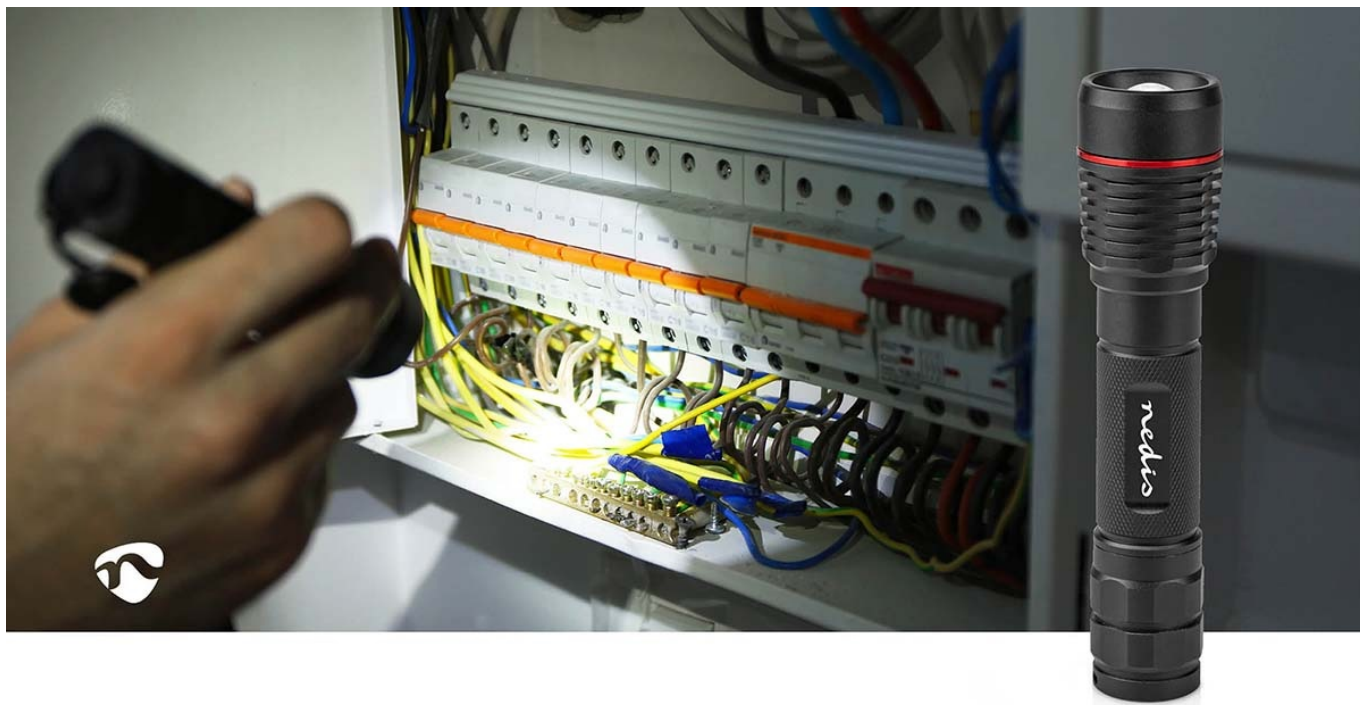

24 měs.

Stav:

Nové zboží

Popis**Posvitte si na vše kolem - Nedis LTRR11WBK**

Kompaktní dobíjecí LED svítilna Nedis LTRR11WBK, se kterou můžete variovat osvětlení od bodového světla až po dálkové. **Konstrukce z hliníku** zajišťuje potřebnou pevnost a odolnost. Pro nabíjení slouží **port USB-C**, přičemž míru nabití signalizuje jednoduchý indikátor. Maximální svítivost dosahuje 1000 lumenů a posvítíte si **na vzdálenost až 200 metrů**.

Jedním tlačítkem můžete na svítilně **Nedis LTRR11WBK** přepínat mezi různými režimy nebo ji zcela vypnout. Podržením tlačítka aktivujete funkci **SOS** či stroboskopu. Provedení splňuje **stupeň krytí IPX7**, díky čemuž je svítilna odolná proti vodě a vhodná pro široké spektrum outdoorových aktivit - kempování v lese, výlety pod stan, procházky ve večerních hodinách, pobyt na chatě, chalupě apod.

Nedis LTRR11WBK

Vysoce kvalitní robustní LED svítilna v **hliníkovém provedení** pro každodenní použití. Výkon LED činí **10 W** a nabízí tak svítivost až **1000 lm**. Díky 10° úhlu paprsku nabídne dosah až **200 m**. Výhodou je také otvor pro uchycení poutka, **tři stupně intenzity**, SOS funkce, režim stroboskopu či možnost zaostření světelného paprsku. Potěší také zvýšená odolnost svítilny podle **IPX7**. O **výdrž až 2 hodiny** se stará dobíjecí baterie o kapacitě **2200 mAh**.

Součástí balení je Li-ion baterie typu 18650 a nabíjecí USB-C kabel.

ZÁKLADNÍ SPECIFIKACE

Zdroj světla: LED

Svítivost: 1000 lm

Výdrž: až 2 hodiny

Baterie: 1 × 18650, 2200 mAh, Li-Ion

Napájení: USB-C

Stupeň krytí: IPX7