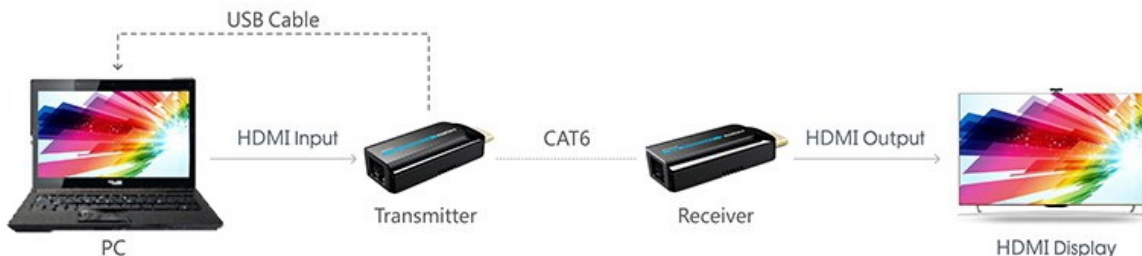

PREMIUMCORD HDMI FULL HD EXTENDER

Cena celkem:

755 Kč
(bez DPH: 624 Kč)

Kód zboží:

KABPMC1025

Part No.:

khext50-7

Záruka:

24 měs.

Stav:

Nové zboží

Popis

PremiumCord HDMI Full HD extender

Pomocí tohoto extenderu lze jednoduše přenést HDMI signál v rozlišení **1080p při 50/60 Hz na vzdálenost až 50 m**. Konvertor (vysílač) převede standardní HDMI signál na síťový LAN a pomocí kabelu CAT6/6a/7 jej přenesení do místa určení, kde je opět přeměněn na HDMI. Maximální datový tok **10,2 Gbps** zajistí stabilní přenos. Napájení konvertorů je realizováno pomocí micro USB konektoru (kabel micro USB na USB je součástí balení). Podporuje také **PoE napájení**, pouze jedna jednotka tedy musí být zapojena do USB napájení, druhá jednotka se napájí z první přes UTP kabel.

Poznámka: Extender nesmí být zapojen do počítačové sítě LAN, switchu, routeru nebo do jiného aktivního síťového zařízení. Vysílač a přijímač musí být přímo propojeny LAN kabelem, nejlépe bez přerušení.

Vlastnosti:

- přenos HDMI 1.3 signálu
- přenos 1080p při 50/60 Hz na vzdálenost až 50 m
- přenosová rychlost až 10,2 Gbps
- podpora HDCP 1.3
- vysílač i přijímač disponují Reset tlačítkem
- přenáší digitální obraz i zvuk
- podporuje PoE napájení

ZÁKLADNÍ SPECIFIKACE

Technologie přenosu: HDMI 1.3, HDCP 1.3

Maximální vzdálenost přenosu: až 50 m

Podporovaná rozlišení: 1080p při 50/60 Hz, 1080i při 50/60 Hz, 720p při 50/60 Hz, 576p při 50 Hz, 576i při 50 Hz, 480p při 60 Hz, 480i při 60 Hz

Barva: černá