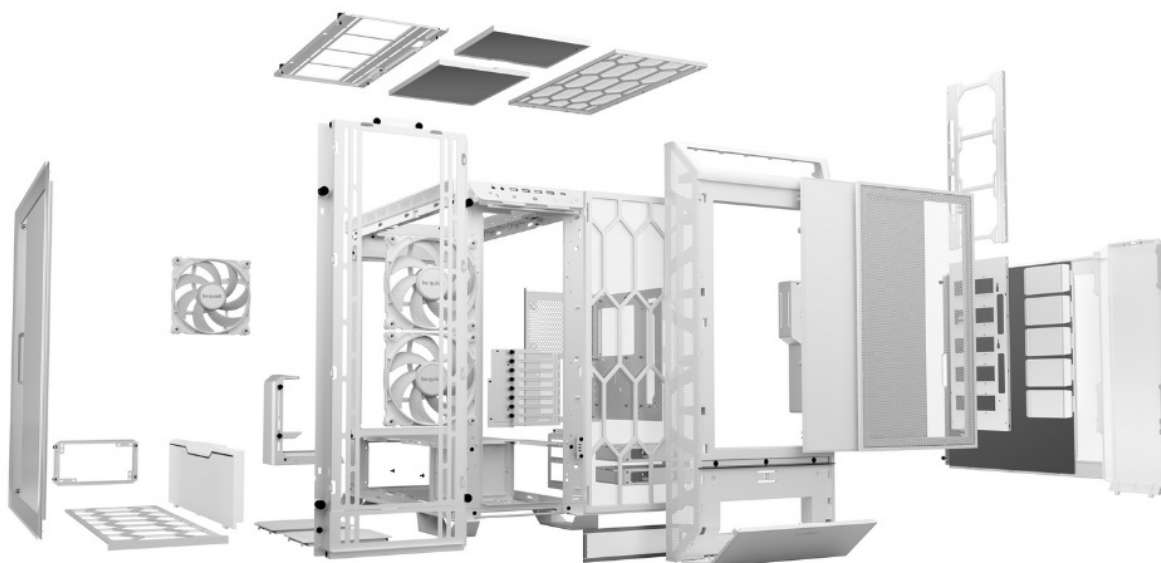

36 měs.

Stav:

Nové zboží

Popis**Be quiet! DARK BASE PRO 901 Window - dejte komponentům řád a chlazení**

Stylová počítačová skříň Be quiet! DARK BASE PRO 901 Window s průhlednou bočnicí, která nabízí dostatek prostoru pro uložení komponent a podpoří tichý provoz celé sestavy. **Průhledná bočnice** poskytne jasný pohled dovnitř, když potřebujete zkontrolovat, jak všechno pěkně šlape. Popřípadě vám umožní také snadný upgrade součástí v budoucnu.

Skříň Be quiet! DARK BASE PRO 901 Window se vyznačuje také odnímatelnou horní a přední částí. **Zabudovaný rozbočovač pro ventilátory** oceníte při stavbě moderního PC systému, který vyžaduje pořádné ochlazení. **Trojice předinstalovaných ventilátorů Silent Wigs 4** zajistí precizní proudění vzduchu. Design lopatek produkuje takový tlak vzduchu, aby byl zajištěn potřebný výkon při zachování nízké hladiny hluku.

Be quiet! DARK BASE PRO 901 Window

Kvalitní počítačová skříň s průhlednou bočnicí formátu **Middle Tower** nabízí **šest 2,5"** pozic pro SSD disky a **dvě 3,5"** pozice pro pevné disky. Předinstalovány jsou **tři 140 mm ventilátory**, které lze optimalizovat jak pro tichý chod, tak pro výkon bez kompromisu pomocí dotykových tlačítek na horním panelu. Zde se také nachází **čtyři porty USB 3.0**, jeden port **USB-C**, sluchátkový výstup a audio vstup pro mikrofon. Herní design ještě doplňuje elegantní **ARGB osvětlení**. Ve skříni je dostatek prostoru pro chladič CPU do výšky až 190 mm a grafickou kartu o délce až 370 mm. Důmyslné řešení umožňuje pohodlné umístění **až 420 mm dlouhého výměníku** vodního chlazení na přední straně. Potěší také přítomnost **prachových filtrů**. Skříň je dodávána **bez zdroje**.

ZÁKLADNÍ SPECIFIKACE

Provedení skříně: Middle Tower

Interní pozice: 6 × 2,5", 2 × 3,5"

Kompatibilita základní desky: E-ATX, XL-ATX, ATX, Micro ATX, Mini-ITX

Zdroj: bez zdroje

Konektory na horním panelu: 4 × USB 3.0, 1 × výstup pro sluchátka, 1 × vstup mikrofonu