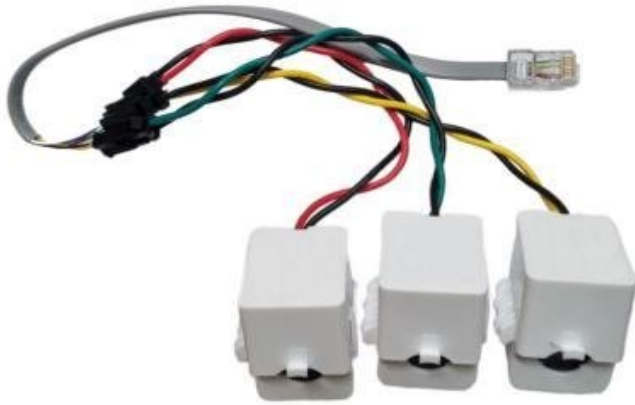

## SOLAX X3-HYBRID-G4-CT

Cena celkem:

**505 Kč**  
**(bez DPH: 417 Kč)**

Kód zboží:

SOPSLX3008

Part No.:

X3-HYBRID-G4-CT

Záruka:

### SOLAX X3-HYBRID-G4-CT

**Měřicí transformátory Split Core CT** pro tzv. měření přetoků (model CTSA016-100A/33,33mA). Uplatnění naleznou tam, kde je potřeba hlídat směr a velikost proudu FVE-sítě nebo síť-FVE.

- Pro průřez vodiče do 16 mm<sup>2</sup>
- Hlídní směru a velikosti proudu
- Konektor RJ-45
- Vhodné ke střídači SOLAX, Foxess, Goodwe nebo Wallboxu atd.