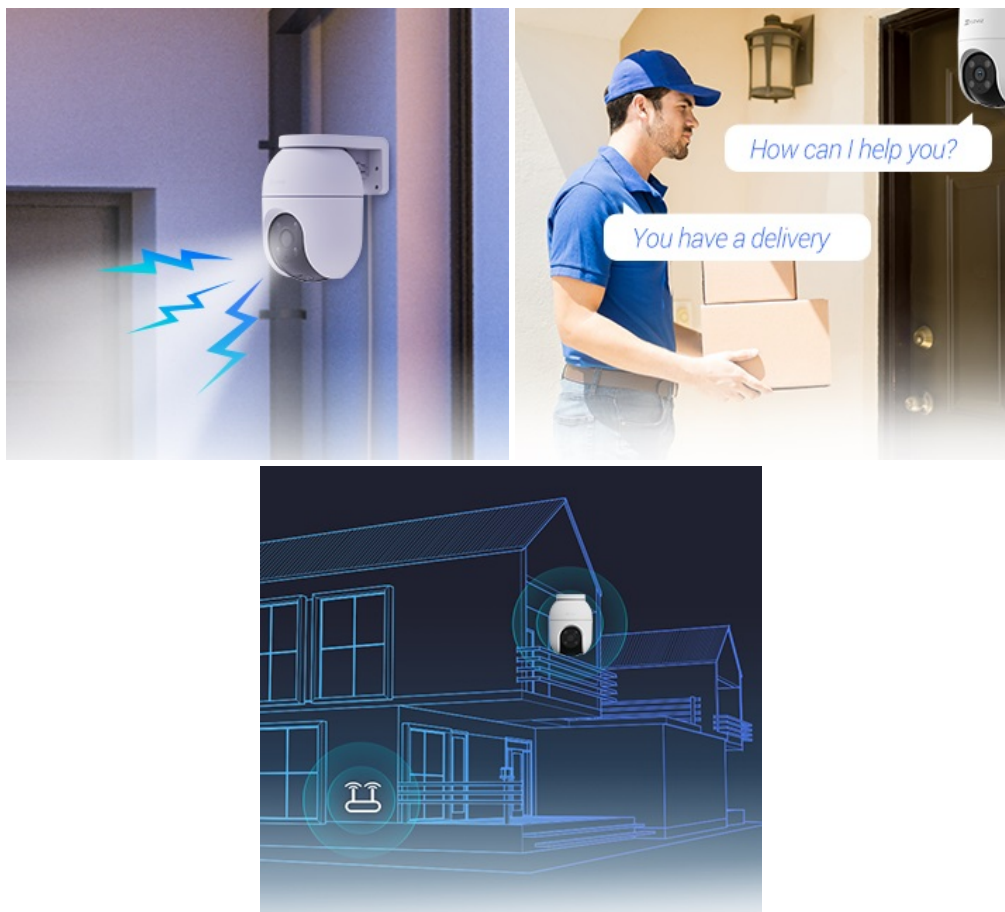

24 měs.

Stav:

Nové zboží

Popis**EZVIZ C8c - IP kamera, která dbá na bezpečnost**

Venkovní IP kamera EZVIZ C8c zvýší zabezpečení vnějšího prostoru. Je navržena pro panoramatické snímání ve vysokém **rozlišení obrazu 2K+**. Díky tomu zachytí bohatý prostor bez slepých úhlů, a to jak ve dne, tak v noci. Rozlišení vykresluje ostrý obraz se všemi detaily. Samozřejmostí je **detekce pohybu osoby a rozlišení postav, vozidel a běžných objektů** pomocí algoritmu umělé inteligence.

EZVIZ C8c 4 Mpx

Venkovní IP kamera nabízí snímač **1/3" CMOS** s rozlišením **4 Mpx**, který je schopný snímat video v rozlišení 2560 × 1440 při **30 fps**. Pro případ zhoršených světelných podmínek je přítomen **IR přísvit** do vzdálenosti **30 m**. Komprese **H.265/H.264** snižuje nároky na přenos dat a úložiště. Natočené záznamy je možné ukládat na **microSD kartu** do kapacity až 512 GB, nebo odesílat na cloudové úložiště (na základě předplatného). **Aktivní zastrašení** v podobě stroboskopického světla a zvukového alarmu pak varuje případné narušitele. Součástí kamery je integrovaný **reproduktor a mikrofon**, který umožní kvalitní oboustrannou komunikaci. Propojení kamery pomocí aplikace v mobilním zařízení umožní pohodlný vzdálený přístup, pořizování záznamů či fotografií nebo upozornění v případě **detekce pohybu**. Připojení lze jednoduše realizovat jak drátově prostřednictvím **RJ-45** konektoru, tak bezdrátově skrze **Wi-Fi**. Přímou v aplikaci navíc můžete s kamerou pohodlně otáčet o **až 350°** horizontálně a **až 80°** vertikálně. Je kompatibilní s inteligentními hlasovými asistenty **Amazon Alexa a Google Assistant**.