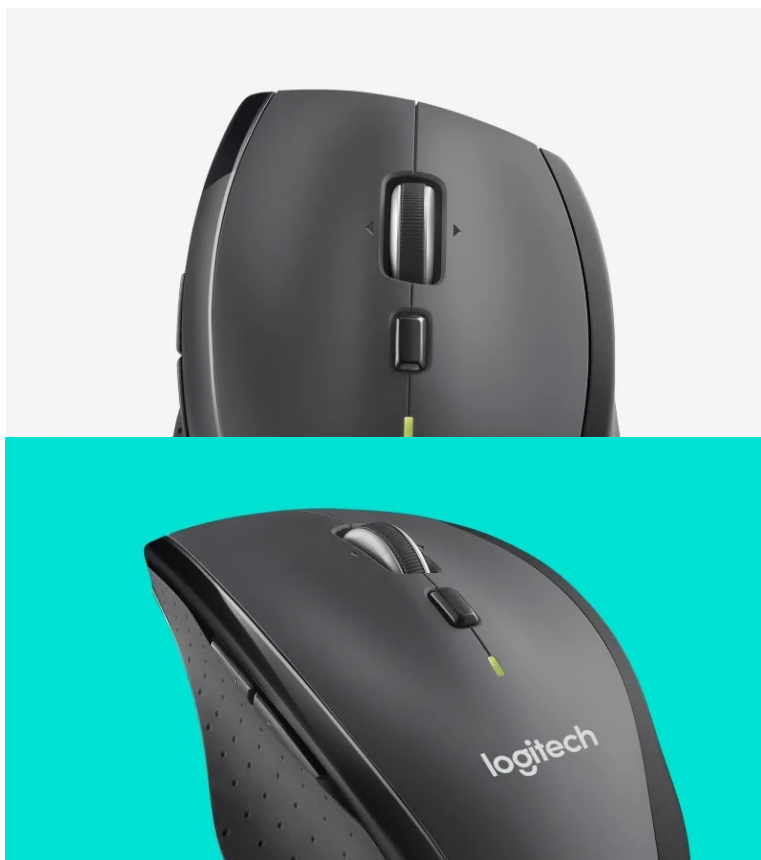

24 měs.

Stav:

Nové zboží

---

**Popis****Myš Logitech Marathon M705 - odpracuje každý náročný den**

**Bezdrátová myš Logitech Marathon M705** s tvarovaným profilem, která je navržena pro dlouhotrvající pracovní činnost. Díky ergonomii se pohodlně drží a podporuje efektivní ovládání. **Design kopíruje přirozené tvar ruky** pro větší komfort. **Dva režimy posuvu** vám umožní měnit rychlost a přesnost podle aktuální činnosti. Práce s webovými stránkami nebo rozsáhlými dokumenty zvládnete s dokonalou precizností klidně řádek po řádku.

**Středové kolečko umožní horizontální posuv**, což oceníte při editaci fotografií, obrázků nebo tvorbě tabulek. Precizní snímání kurzoru po pracovní ploše zajišťuje **senzor s rozlišením 1000 DPI**. Myš **Logitech Marathon M705** podporuje dlouhou dobu provozu i díky **automatickému režimu spánku**, který šetří energii. **Bezdrátové připojení skrze USB přijímač** s technologií 2,4 GHz zajistí volnost pohybu a dosah na vzdálenost až 10 metrů. Přijímač podporuje **až 6 kompatibilních zařízení** a výrazně tak zvyšuje flexibilitu práce.

### Logitech Marathon M705

Ergonomická optická myš vybavená **pěti tlačítky** disponuje přesným senzorem s rozlišením **1000 DPI**. Pravoruké provedení větších rozměrů pohodlně padne do dlaně ruky a díky **pogumovanému povrchu** je velmi jemné na dotek. Připojení lze jednoduše realizovat skrze USB adaptér a technologii **2,4 GHz**. Napájení zajišťují **dvě AA baterie**, které udrží myš v chodu až 36 měsíců.