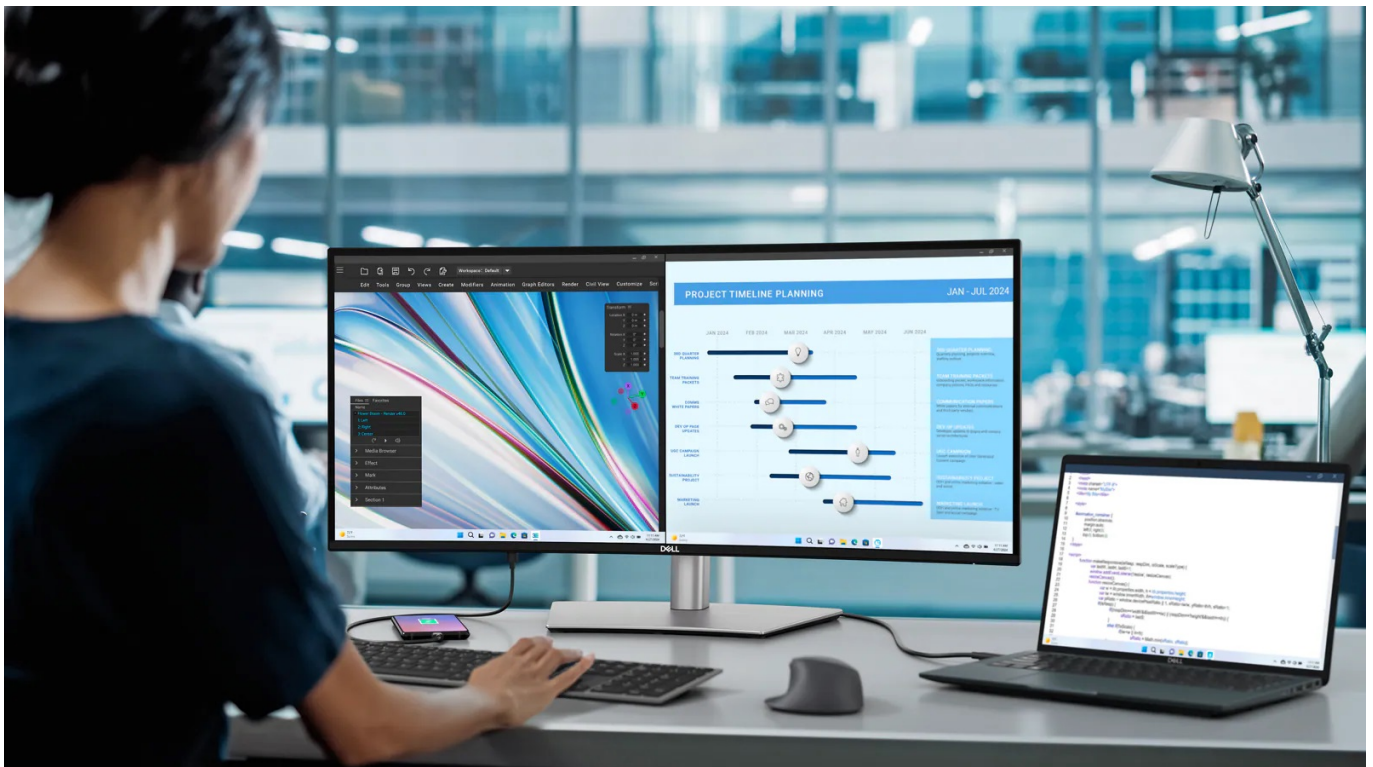

36 měs.

Stav:

Nové zboží

Popis

Monitor Dell UltraSharp U3425WE - rozsáhlý displej pro vaše projekty

Monitor Dell UltraSharp U3425WE s prohnutým displejem, který vám zprostředkuje hluboké vizuální zážitky. Ultraširoká zakřivená obrazovka podporuje přirozené zorné pole, a tak je sledování obsahu příjemnější a méně namáhavé pro vaše oči. Díky **WQHD rozlišení** je obraz ostrý a plný detailů, které oceníte jak při náročné práci, tak multimediální zábavě. Ve spojení s **obřím 34,14" displejem** uvidíte nejenom více detailů, ale také získáte velký prostor pro činnost s rozmanitým softwarem, rozdělení obrazovky nebo zpracování více úloh najednou při **multitaskingu**.

Vylepšená technologie ComfortView Plus snižuje intenzitu modrého světla a zajistí kontinuální ochranu očí a pohodlí po celý den. Monitor Dell UltraSharp U3425WE nabízí **rozsáhlou konektivitu**, díky které připojíte všechna periferní zařízení a výrazně navýšíte pracovní flexibilitu. Obsahuje rozhraní **Thunderbolt 4** pro napájení zařízení, 3 porty USB-C, 5 portů USB 3.1 (3.2 Gen 2). Pro on-line konektivitu je k dispozici **2.5G Ethernet RJ-45 port**.

Dell UltraSharp U3425WE

Prohnutý LED monitor s úhlopříčkou **34,14"** disponující rozlišením **3440 x 1440** obrazových bodů s poměrem stran **21 : 9**. Nabízí jas **300 cd/m²**, kontrastní poměr **2000 : 1**, dobu odezvy **5 ms**, obnovovací frekvenci až **120 Hz** a **98% DCI-P3** pokrytí barevné palety. Pozorovací úhly **178° horizontálně i vertikálně** zaručí skvělou viditelnost z jakéhokoli úhlu. K dispozici je také 2.5G Ethernet **RJ-45** port, **5 portů USB 3.1 (3.2 Gen 2)**, **3 porty USB-C** a **2 Thunderbolt 4** porty, z nichž jeden kromě vysokorychlostního přenosu videa a dat umožňuje napájení připojených zařízení až do 90 W. Zajistí také potěší otočný podstavec a **výšková stavitelnost**. Ozvučení mají na starost vestavěné stereo **reproduktory** s celkovým výkonem