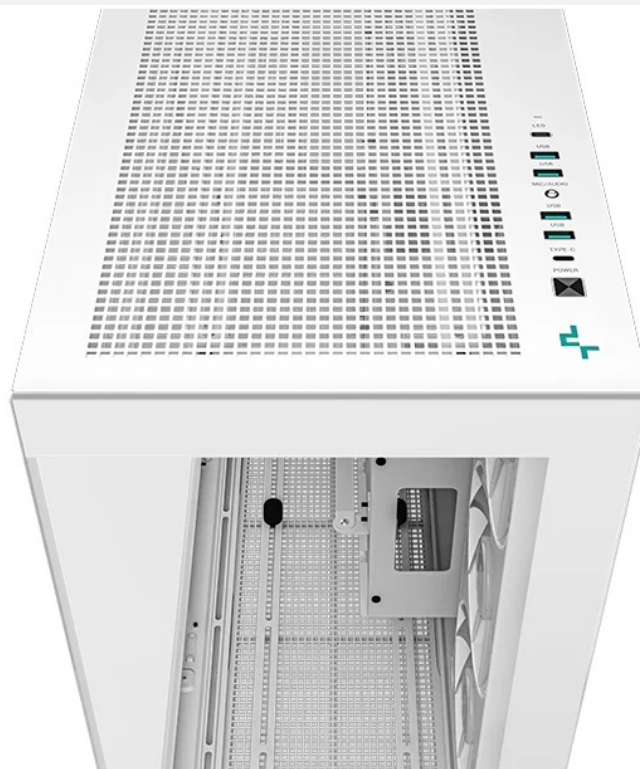

### Užijte si každý pohled - skříň DEEPCOOL CH780

**Moderní PC skříň DEEPCOOL skříň CH780** v sobě kombinuje stylové vzezření a bohaté možnosti pro stavbu prémiového PC. Nabízí komfortní prostor pro instalaci všech komponent, a ke všemu bude na celý systém krásný pohled. **Počítačová skříň DEEPCOOL CH780** podporuje dvoukomorové uspořádání součástek a provedení s panoramatickým tvrzeným sklem. Díky tomu si vychutnáte jedinečnou estetiku a také funkčnost. Tento model skříně **podporuje rozmanité základní desky a grafické karty o délce až 480 mm.**

**Dvoukomorové uspořádání** umožňuje montáž GPU do vertikální polohy. Připravte se na bohaté možnosti chlazení. Skříň DEEPCOOL CH780 disponuje **trojicí předinstalovaných 140mm ventilátorů s ARGB podsvícením**. Samozřejmě je podpora dalších přídatných ventilátorů. Nechybí ani **řada portů na horním panelu**, včetně hybridního audio portu, což vám umožní připojit periferní zařízení.

## ZÁKLADNÍ SPECIFIKACE

**Provedení skříně:** Middle Tower

**Interní pozice:** 2 x 2,5", 2 x 3,5"

**Kompatibilita základní desky:** ATX, Micro ATX, Mini-ITX, E-ATX

**Zdroj:** bez zdroje

**Konektory na horním panelu:** 4× USB 3.0, 1× USB-C, 1× kombinovaný port sluchátek a mikrofonu

**Rozměry:** 551 × 528 × 250 mm

**Barva:** bílá