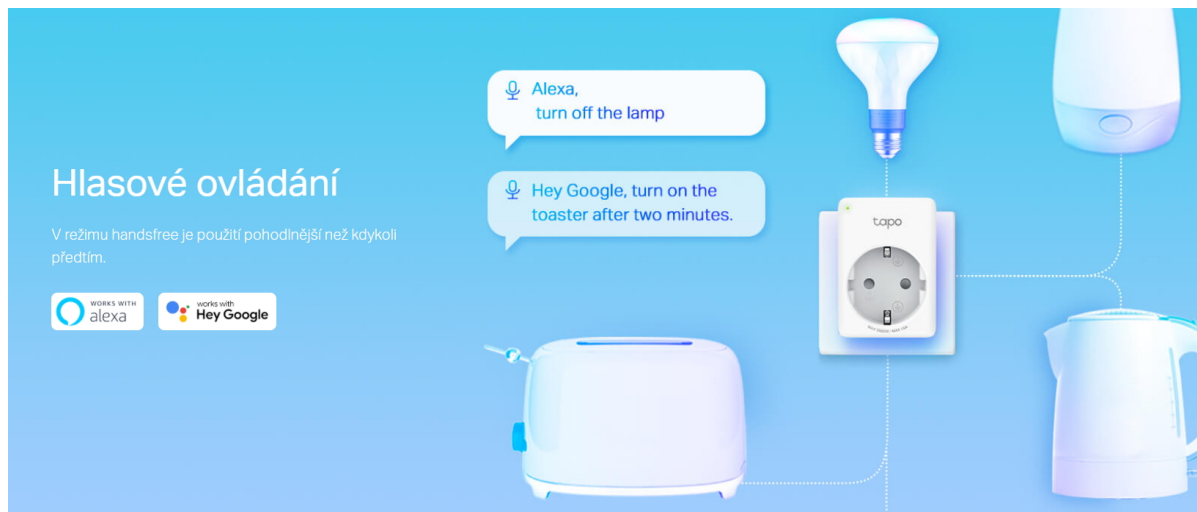

Nehořlavý výrobek

Snadná instalace

Seskupení spotřebičů k ovládání jedním kliknutím

Spojte více zařízení do jedné skupiny, aby vaše chytrá zásuvka mohla spolupracovat s dalšími chytrými zařízeními Tapo. Jedním úkonem je všechny zapnete nebo vypnete - už žádné opakované úkony.

Výkonné funkce a kompaktní rozměry

Tapo P110 má malé rozměry, takže sousední zásuvky zůstávají otevřené, což je vhodné pro každodenní použití.

Automatické ukládání při ztrátě připojení

Porucha v dodávce energie? Nemáte připojení k internetu? Buďte bez obav! Vše bude fungovat jako obvykle.